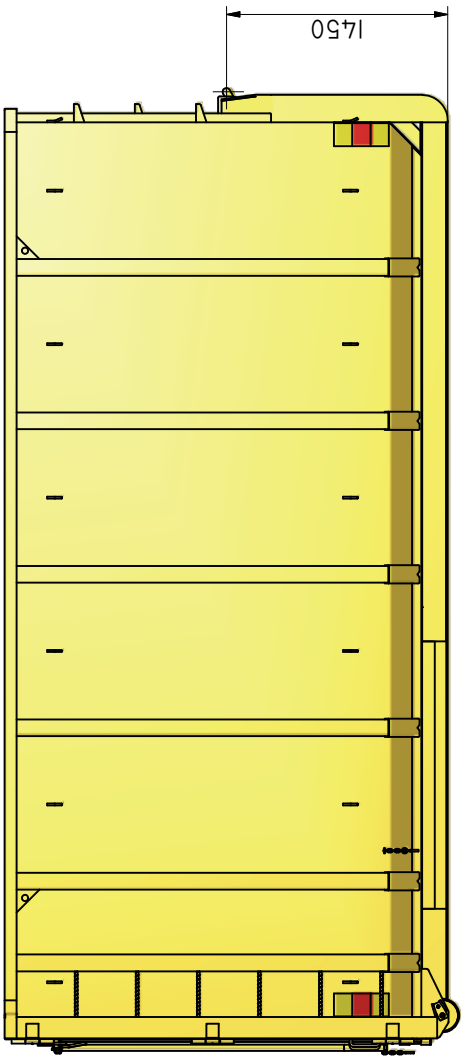

## LV-S 38

### Lastväxlarflak allround.

ILAB art. Nr.	<b>100291</b>
ILAB benämning:	LV-S 38
Tömningssätt:	Lastväxlare.
Volym:	38m <sup>3</sup>
Övrigt:	Bakdörrar. Säkerhetslås.
Tillval:	Vinschbart plåt/nättak. Domkraft med gasfjäder. Rull-/fast presenning. Mellanvägg. Hängande baklucka.

**ILAB**  
 ILAB Container AB  
 Box 5 Industrierg.9  
 SE-573 21 TRÄNÄS  
 Sweden  
 Tel: +46 (0) 40 20 000  
 Email: info@ilabcontainer.se  
 www.ilabcontainer.se

100291  
**LV-S 38**

DATA	
VOLYM	35 M <sup>3</sup>
VIKT	3000 KG
BOTTEN	4 MM
SIDOR	3 MM
GAVLAR	3 MM