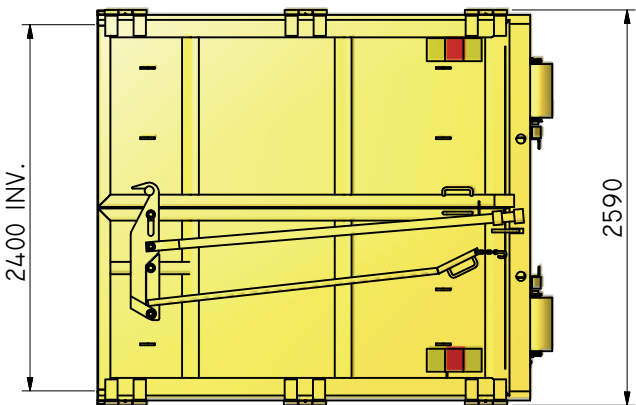

## LV-S 38

### Lastväxlarflak allround.

ILAB art. Nr.	<b>100291</b>
ILAB benämning:	LV-S 38
Tömningssätt:	Lastväxlare.
Volym:	38m <sup>3</sup>
Övrigt:	Bakdörrar. Säkerhetslås.
Tillval:	Vinschbart plåt/nättak. Domkraft med gasfjäder. Rull-/fast presenning. Mellanvägg. Hängande baklucka.

**ILAB**  
 ILAB Container AB  
 Box 5 Industrierg.9  
 SE-573 21 TRÄNÄS  
 Sweden  
 Tel: +46 (0) 40 20 000  
 Email: info@ilabcontainer.se  
 www.ilabcontainer.se

100291  
**LV-S 38**

DATA	
VOLYM	35 M <sup>3</sup>
VIKT	3000 KG
BOTTEN	4 MM
SIDOR	3 MM
GAVLAR	3 MM