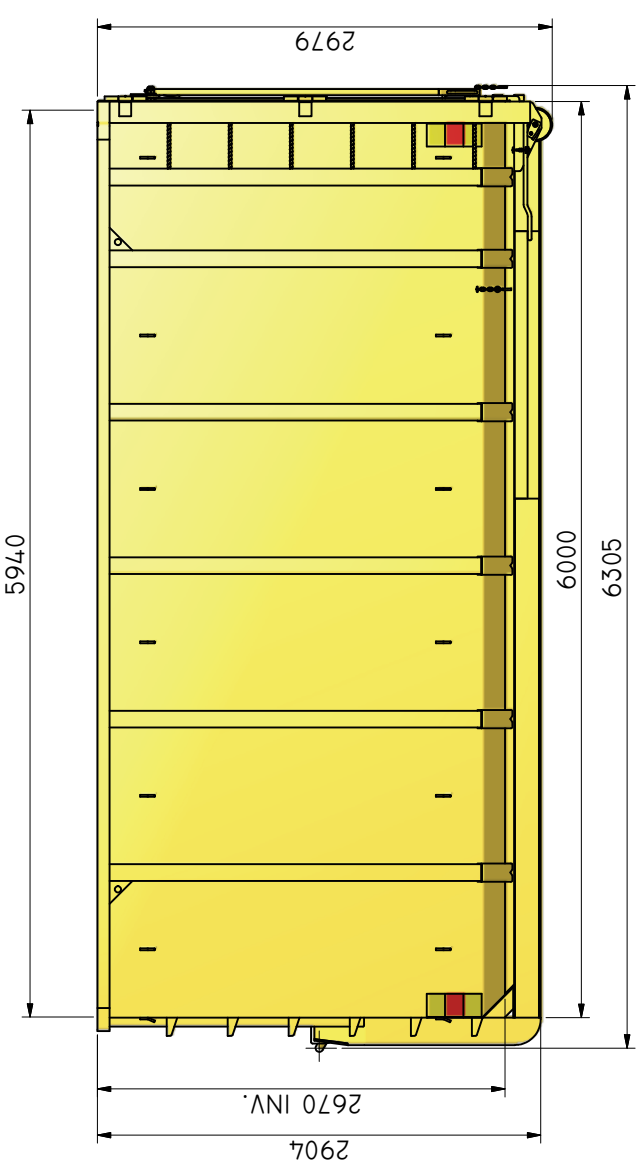

## LV-S 38

### Lastväxlarflak allround.

ILAB art. Nr.	<b>100291</b>
ILAB benämning:	LV-S 38
Tömningssätt:	Lastväxlare.
Volym:	38m <sup>3</sup>
Övrigt:	Bakdörrar. Säkerhetslås.
Tillval:	Vinschbart plåt/nättak. Domkraft med gasfjäder. Rull-/fast presenning. Mellanvägg. Hängande baklucka.

**ILAB**  
 ILAB Container AB  
 Box 5 Industrierg.9  
 SE-573 21 TRÄNÄS  
 Sweden  
 Tel: +46 (0) 40 20 000  
 Email: info@ilabcontainer.se  
 www.ilabcontainer.se

100291  
**LV-S 38**

DATA	
VOLYM	35 M <sup>3</sup>
VIKT	3000 KG
BOTTEN	4 MM
SIDOR	3 MM
GAVLAR	3 MM