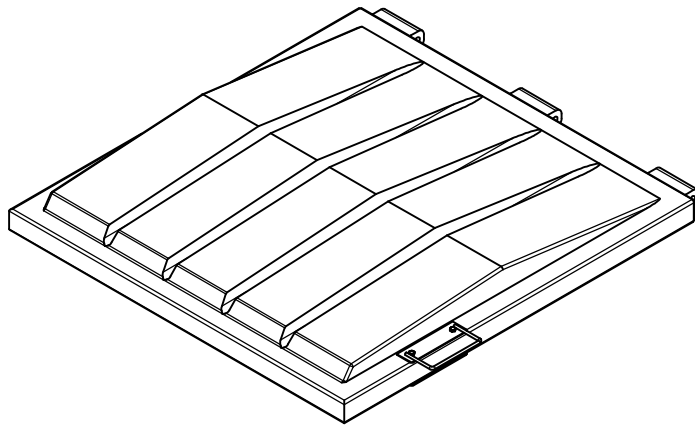

VÄNSTER ( 1 : 10 )

HÖGER ( 1 : 10 )

POS	ANTAL	RITN NR	BENÄMNING	DIMENSION	MATERIAL
6	2		LÅSMUTTER M6	ISO 7042	STEEL
5	2		SKRUV M6x60	ISO 4018	STEEL
4	1	72645	HANDTAG	150x88	ELZINK
3	2	72643	DISTANS	Ø10x51	STEEL
2	1	72641	SKRUVPLATTA	40x150x2	STD PLÅT ELZINK
1	1	3538 DM	PLASTLUCKA	895x938	PVC-U

	ILAB Container AB Box 5 Industrig 9 SE-573 21 TRANÅS Sweden Tel +46(0)140 20 000 Fax +46(0)140 20 005 E-mail info@ilabcontainer.se www.ilabcontainer.se	BENÄMNING/DIMENSION <b>TOPPH. PLASTLUCKA</b> 895x978	SKALA 1:10	
	DRÄVBN BY TB	DATUM 2009-07-03	RITN. NR. 72640	REV. A