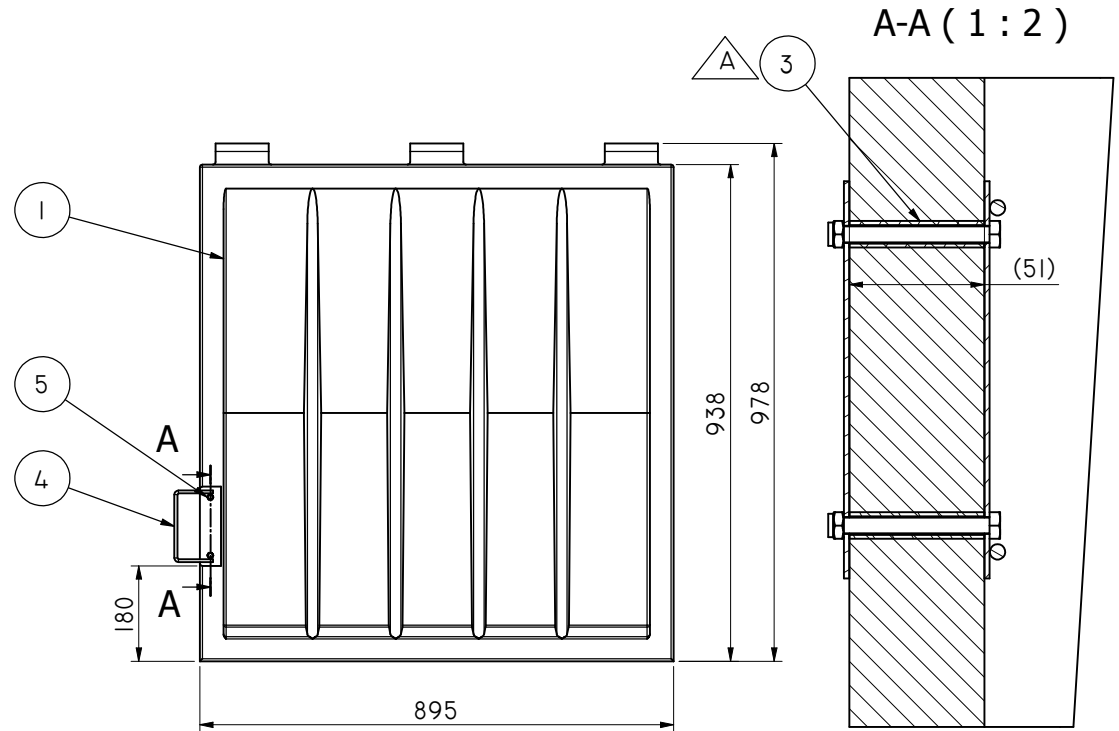

VÄNSTER ( 1 : 10 )

HÖGER ( 1 : 10 )

POS	ANTAL	RITN NR	BENÄMNING	DIMENSION	MATERIAL
6	2		LÅSMUTTER M6	ISO 7042	STEEL
5	2		SKRUV M6x60	ISO 4018	STEEL
4	1	72645	HANDTAG	150x88	ELZINK
3	2	72643	DISTANS	Ø10x51	STEEL
2	1	72641	SKRUVPLATTA	40x150x2	STD PLÅT ELZINK
1	1	3538 DM	PLASTLUCKA	895x938	PVC-U

	ILAB Container AB Box 5 Industrig 9 SE-573 21 TRANÅS Sweden Tel +46(0)140 20 000 Fax +46(0)140 20 005 E-mail info@ilabcontainer.se www.ilabcontainer.se	BENÄMNING/DIMENSION <b>TOPPH. PLASTLUCKA</b> 895x978	SKALA 1:10	
	DRÄVBN BY TB	DATUM 2009-07-03	RITN. NR. 72640	REV. A