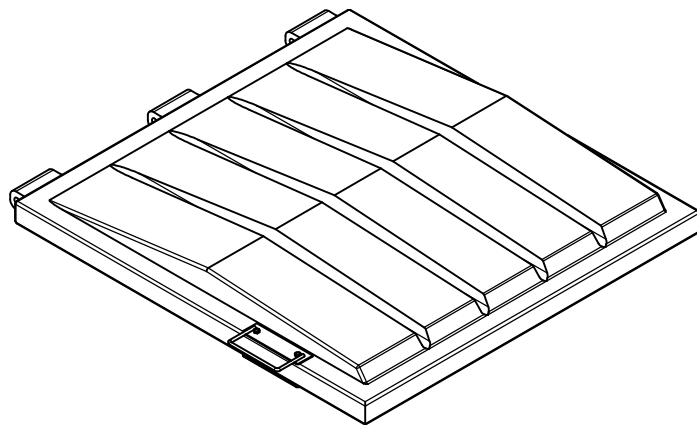

VÄNSTER ( 1 : 10 )

HÖGER ( 1 : 10 )

POS	ANTAL	RITN NR	BENÄMNING	DIMENSION	MATERIAL
6	2		LÅSMUTTER M6	ISO 7042	STEEL
5	2		SKRUV M6x60	ISO 4018	STEEL
4	1	72645	HANDTAG	150x88	ELZINK
3	2	72643	DISTANS	Ø10x51	STEEL
2	1	72641	SKRUVPLATTA	40x150x2	STD PLÅT ELZINK
1	1	3538 DM	PLASTLUCKA	895x938	PVC-U

	ILAB Container AB Box 5 Industrig 9 SE-573 21 TRANÅS Sweden Tel +46(0)140 20 000 Fax +46(0)140 20 005 E-mail info@ilabcontainer.se www.ilabcontainer.se	BENÄMNING/DIMENSION <b>TOPPH. PLASTLUCKA</b> 895x978	SKALA 1:10	
	DRÄVBN BY TB	DATUM 2009-07-03	RITN. NR. 72640	REV. A