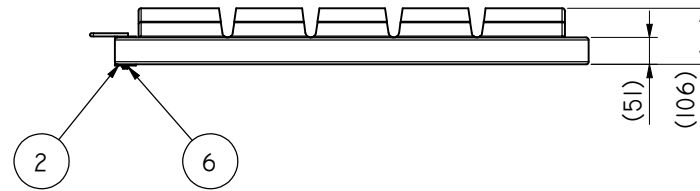

VÄNSTER ( 1 : 10 )

HÖGER ( 1 : 10 )

POS	ANTAL	RITN NR	BENÄMNING	DIMENSION	MATERIAL
6	2		LÅSMUTTER M6	ISO 7042	STEEL
5	2		SKRUV M6x60	ISO 4018	STEEL
4	1	72645	HANDTAG	150x88	ELZINK
3	2	72643	DISTANS	Ø10x51	STEEL
2	1	72641	SKRUVPLATTA	40x150x2	STD PLÅT ELZINK
1	1	3538 DM	PLASTLUCKA	895x938	PVC-U

	ILAB Container AB Box 5 Industrig 9 SE-573 21 TRANÅS Sweden Tel +46(0)140 20 000 Fax +46(0)140 20 005 E-mail info@ilabcontainer.se www.ilabcontainer.se	BENÄMNING/DIMENSION <b>TOPPH. PLASTLUCKA</b> 895x978	SKALA 1:10	
	DRÄVBN BY TB	DATUM 2009-07-03	RITN. NR. 72640	REV. A