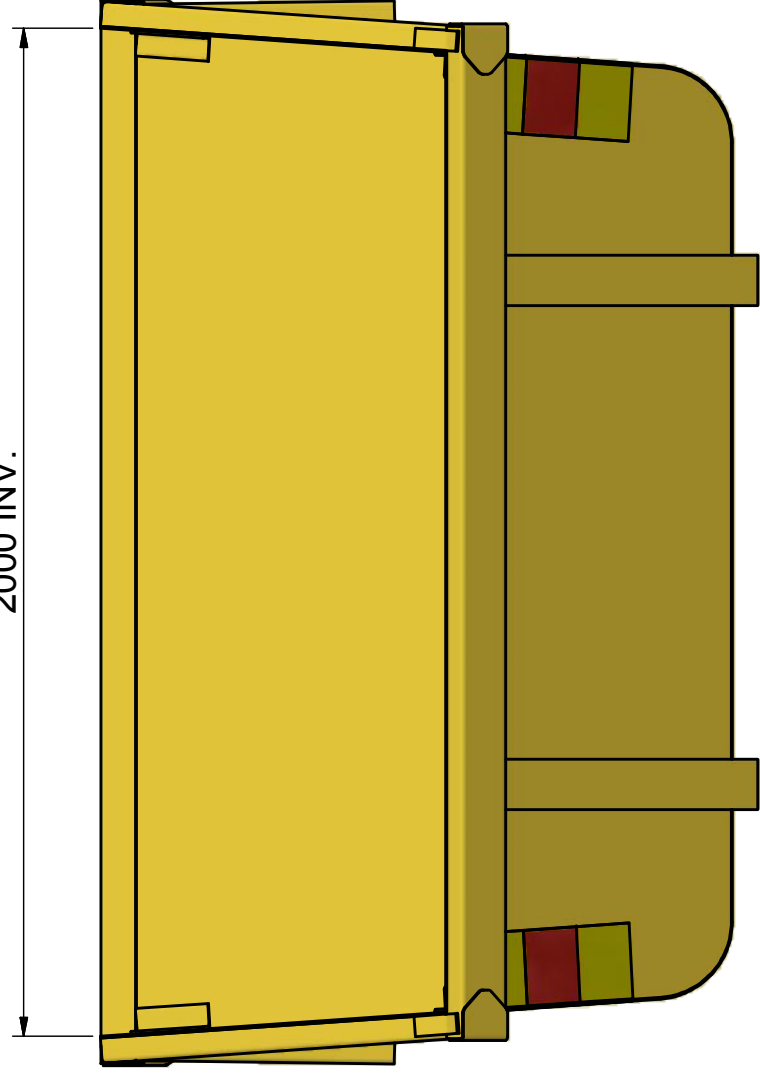

BM-B 3

Öppen container avsedd för lastmaskin.

ILAB art. Nr.	103616
ILAB benämning:	BM-B 3
Tömningssätt:	Lastmaskin med BM-fäste
Volym:	3 m ³
Övrigt:	Stora BM-fästet.
Tillval:	Inga

2000 INV.

1489 INV.

1250 INV.

805

2116

XXX XXX XXX

955

1853

1656

1304

617

VOLYM (M ³)	3
VIKT (KG)	530
BOTTEN (MM)	4
SIDOR (MM)	4
GAVLAR (MM)	4