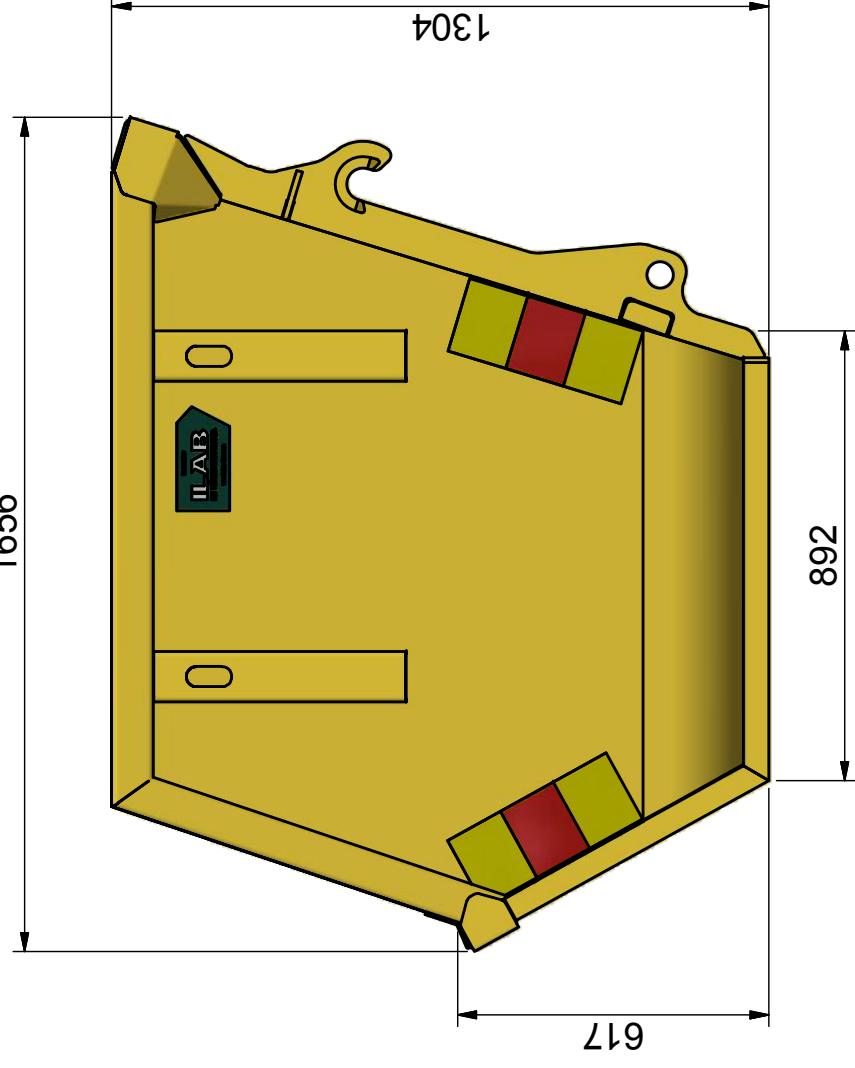

BM-B 3

Öppen container avsedd för lastmaskin.

ILAB art. Nr.	103616
ILAB benämning:	BM-B 3
Tömningssätt:	Lastmaskin med BM-fäste
Volym:	3 m ³
Övrigt:	Stora BM-fästet.
Tillval:	Inga

2000 INV.

1489 INV.

1250 INV.

805

2116

XXX XXX XXX

955

1853

1656

1304

617

VOLYM (M ³)	3
VIKT (KG)	530
BOTTEN (MM)	4
SIDOR (MM)	4
GAVLAR (MM)	4