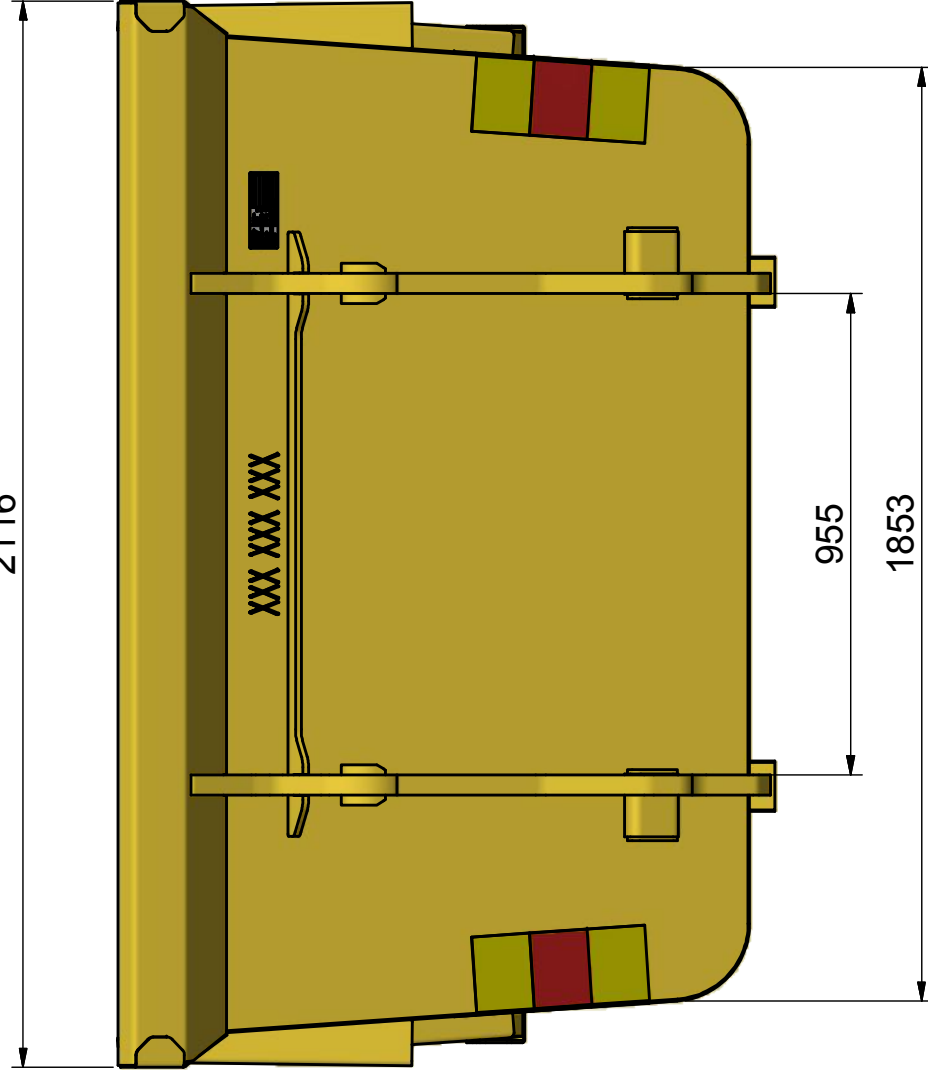

BM-B 3

Öppen container avsedd för lastmaskin.

ILAB art. Nr.	103616
ILAB benämning:	BM-B 3
Tömningssätt:	Lastmaskin med BM-fäste
Volym:	3 m ³
Övrigt:	Stora BM-fästet.
Tillval:	Inga

2000 INV.

1489 INV.

1250 INV.

805

2116

XXX XXX XXX

955

1853

1656

1304

617

VOLYM (M ³)	3
VIKT (KG)	530
BOTTEN (MM)	4
SIDOR (MM)	4
GAVLAR (MM)	4