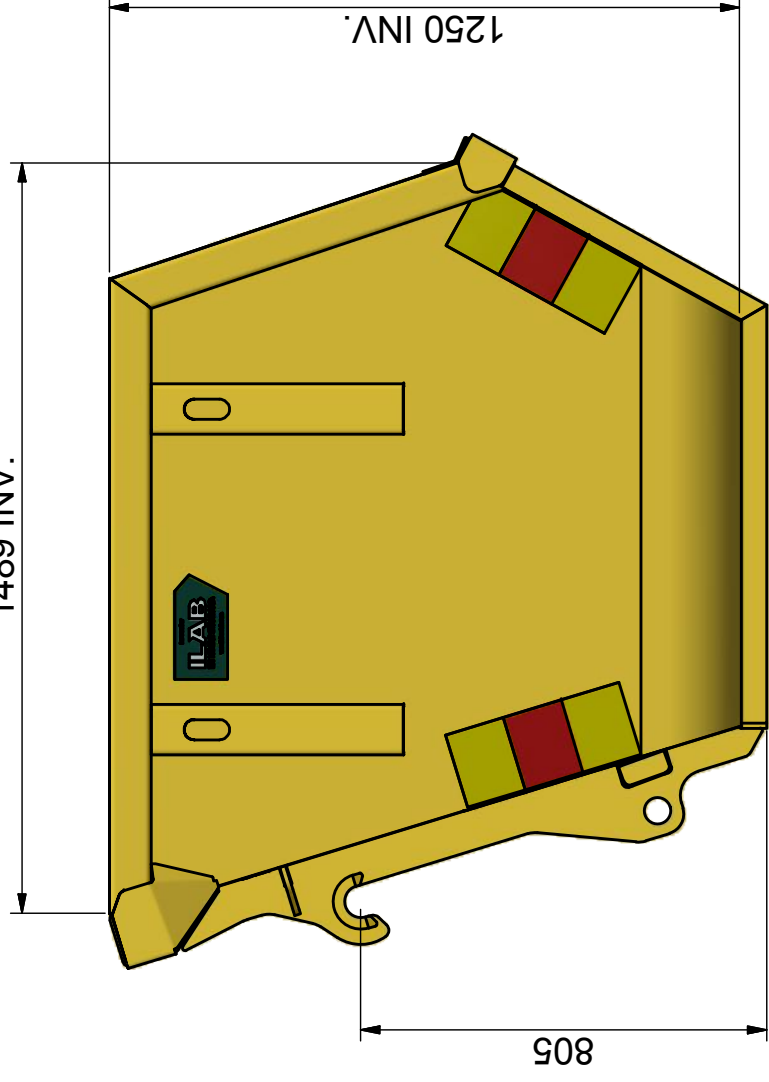

BM-B 3

Öppen container avsedd för lastmaskin.

ILAB art. Nr.	103616
ILAB benämning:	BM-B 3
Tömningssätt:	Lastmaskin med BM-fäste
Volym:	3 m ³
Övrigt:	Stora BM-fästet.
Tillval:	Inga

2000 INV.

1489 INV.

1250 INV.

805

2116

XXX XXX XXX

955

1853

1656

1304

617

VOLYM (M ³)	3
VIKT (KG)	530
BOTTEN (MM)	4
SIDOR (MM)	4
GAVLAR (MM)	4