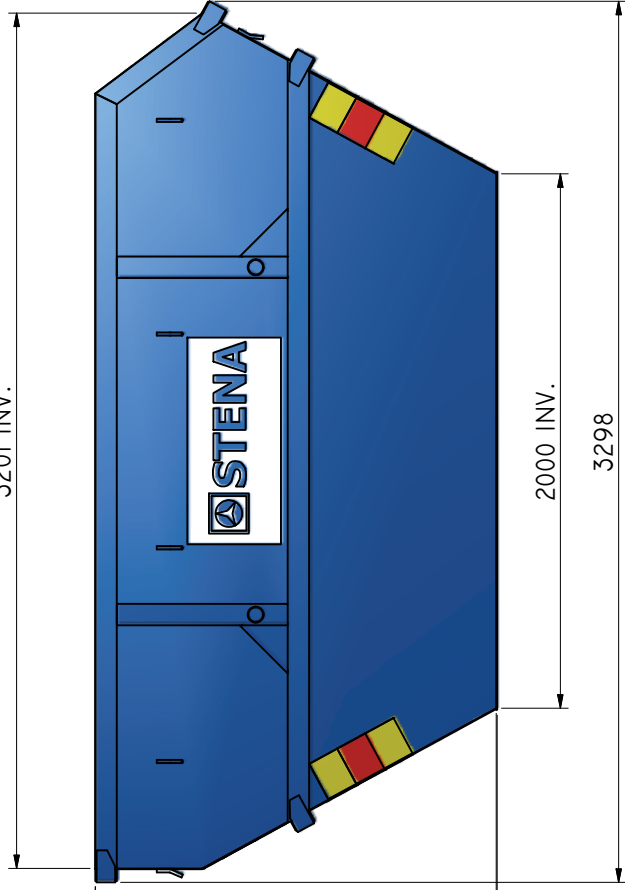

## LB-ÖR 8 ST

**Container öppen LD 8m<sup>3</sup> "Stena"**  
**Liftdumpercontainer öppen, förstärkt.**

ILAB artikelnr:	100151
ILAB benämning:	LB-ÖR 8 ST
Tömningsätt:	Liftdumperbil.
Volym:	8 m <sup>3</sup>
Övrigt:	Förstärkt topprofil.
Tillval:	Plåthuv.

1800 INV.

1700 INV.

1984

3201 INV.

2000 INV.

3298

1504  
1500 INV.

ILAB Container AB  
Box 5 Industrierg.9  
SE-573 21 TRÄNAS  
Sweden  
Phone: (0) 40 20 000  
Email: info@ilabcontainer.se  
www.ilabcontainer.se

100151

LB-ÖR 8 ST

DATA

VOLYM	8 M3
VKT	625 KG
BOTTEN	4 MM
SIDOR	3 MM
GAVLAR	4 MM