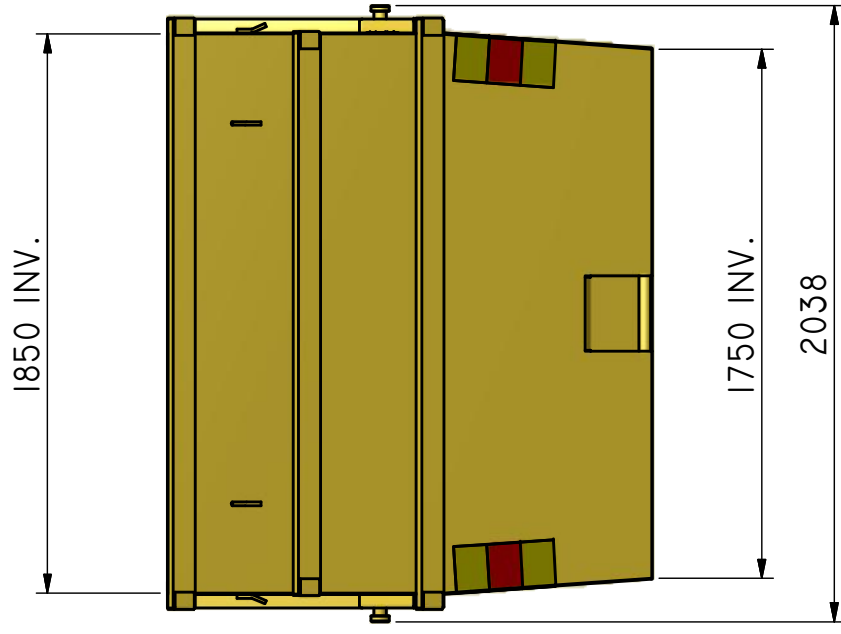

B-10

Öppen container avsedd för skrot.

ILAB art. Nr.	100619
ILAB benämning:	B-10
Tömningssätt:	Liftdumperbil
Volym:	10 m ³
Övrigt:	Tömning från båda håll
Tillval:	Plåthuv

ILAB Container AB

www.ilabcontainer.se

100619

B-10

DATA

VOLYM (M ³)	10
VIKT (KG)	1000
BOTTEN (MM)	4
SIDOR (MM)	4
GAVLAR (MM)	4