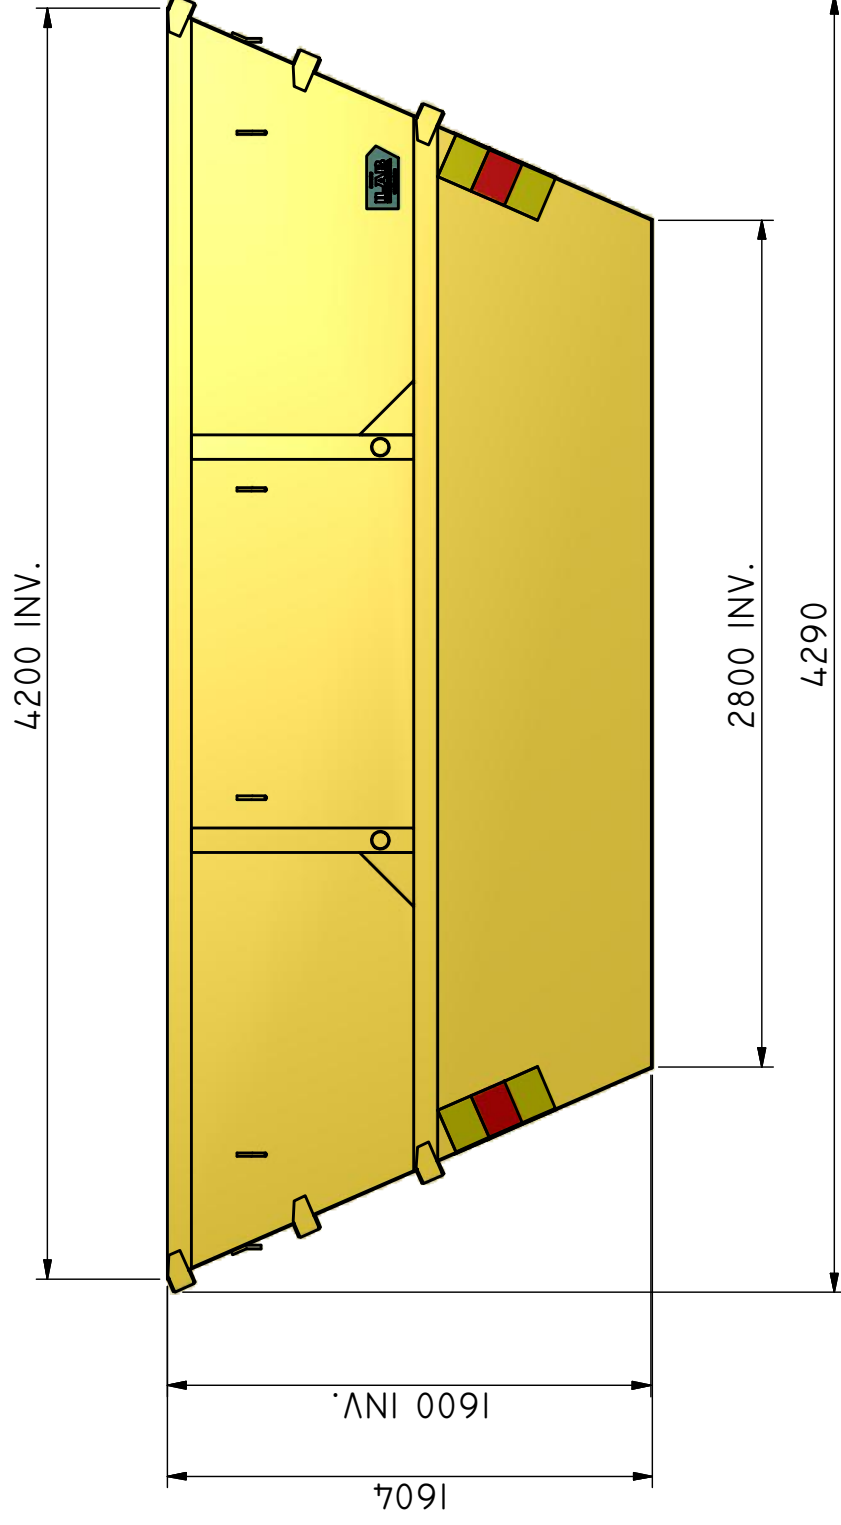

B-10

Öppen container avsedd för skrot.

ILAB art. Nr.	100619
ILAB benämning:	B-10
Tömningssätt:	Liftdumperbil
Volym:	10 m ³
Övrigt:	Tömning från båda håll
Tillval:	Plåthuv

ILAB Container AB

www.ilabcontainer.se

100619

B-10

DATA

VOLYM (M ³)	10
VIKT (KG)	1000
BOTTEN (MM)	4
SIDOR (MM)	4
GAVLAR (MM)	4