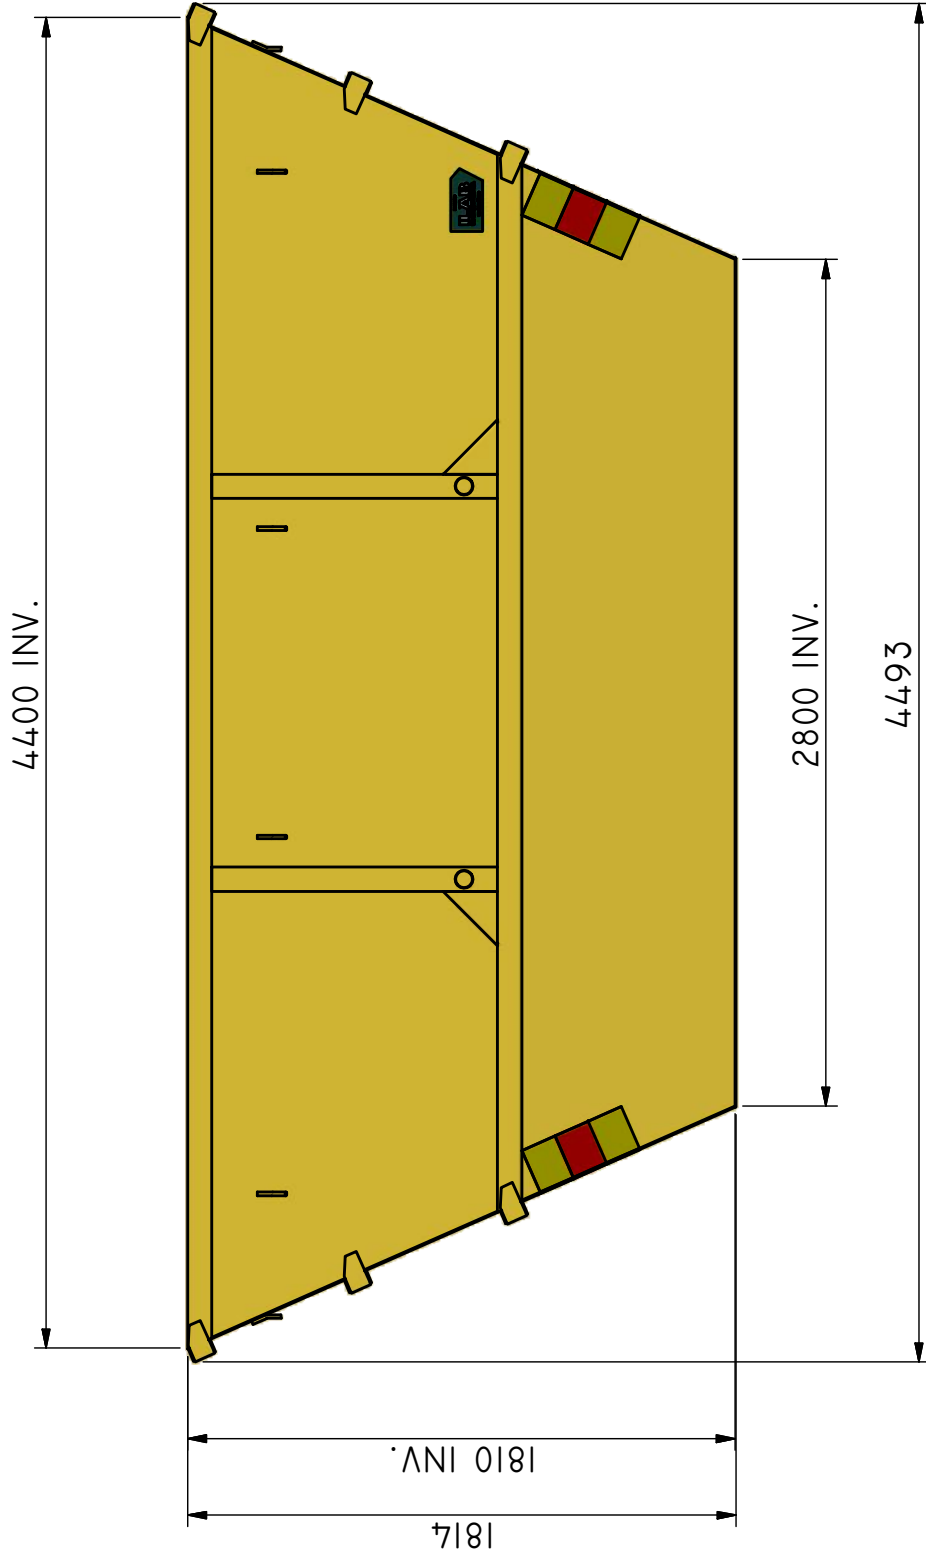

## B-12

Öppen container avsedd för skrot.

ILAB art. Nr.	<b>100598</b>
ILAB benämning:	B-12
Tömningssätt:	Liftdumperbil.
Volym:	12 m <sup>3</sup>
Övrigt:	Tömning från båda håll
Tillval:	Plåthuv

ILAB Container AB

100598

**B-12**

[www.ilabcontainer.se](http://www.ilabcontainer.se)

DATA

VOLYM (M <sup>3</sup> )	12
VIKT (KG)	1100
BOTTEN (MM)	4
SIDOR (MM)	4
GAVLAR (MM)	4