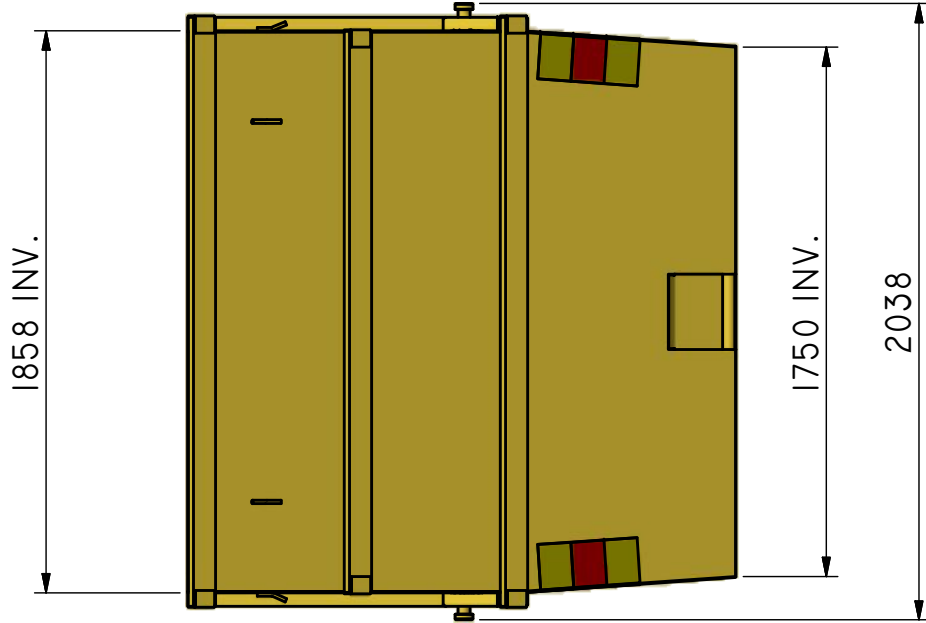

## B-12

Öppen container avsedd för skrot.

ILAB art. Nr.	<b>100598</b>
ILAB benämning:	B-12
Tömningssätt:	Liftdumperbil.
Volym:	12 m <sup>3</sup>
Övrigt:	Tömning från båda håll
Tillval:	Plåthuv

ILAB Container AB

100598

**B-12**

[www.ilabcontainer.se](http://www.ilabcontainer.se)

DATA

VOLYM (M <sup>3</sup> )	12
VIKT (KG)	1100
BOTTEN (MM)	4
SIDOR (MM)	4
GAVLAR (MM)	4