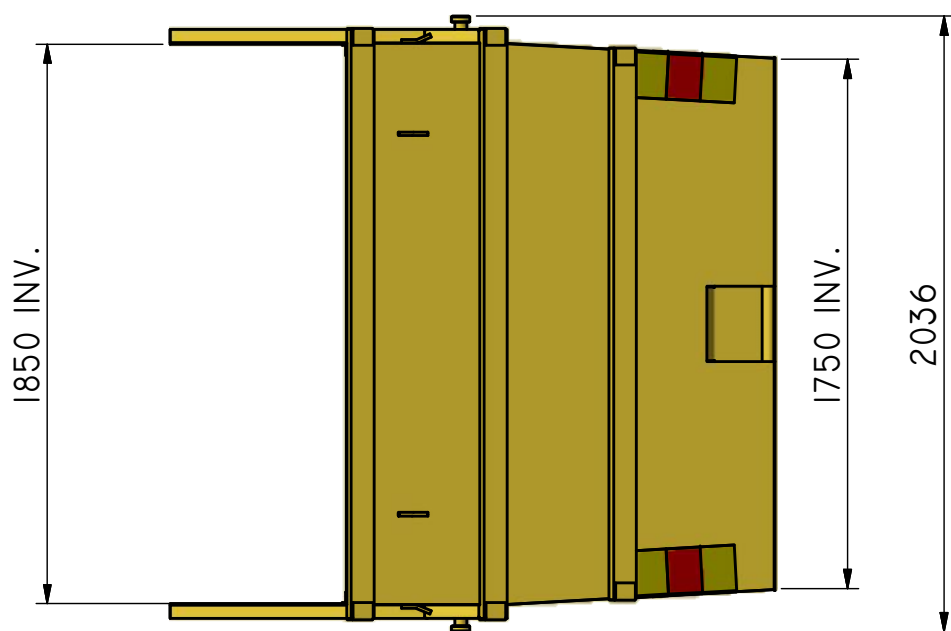

## B-14

Öppen container avsedd för skrot.

ILAB art. Nr.	<b>100198</b>
ILAB benämning:	B-14
Tömningsätt:	Liftdumperbil
Volym:	14 m <sup>3</sup>
Övrigt:	Tömning åt båda håll
Tillval:	Plåthuv

ILAB Container AB

100198

B-14

www.ilabcontainer.se

DATA

VOLYM (M <sup>3</sup> )	14
VIKT (KG)	1150
BOTTEN (MM)	4
SIDOR (MM)	4
GAVLAR (MM)	4