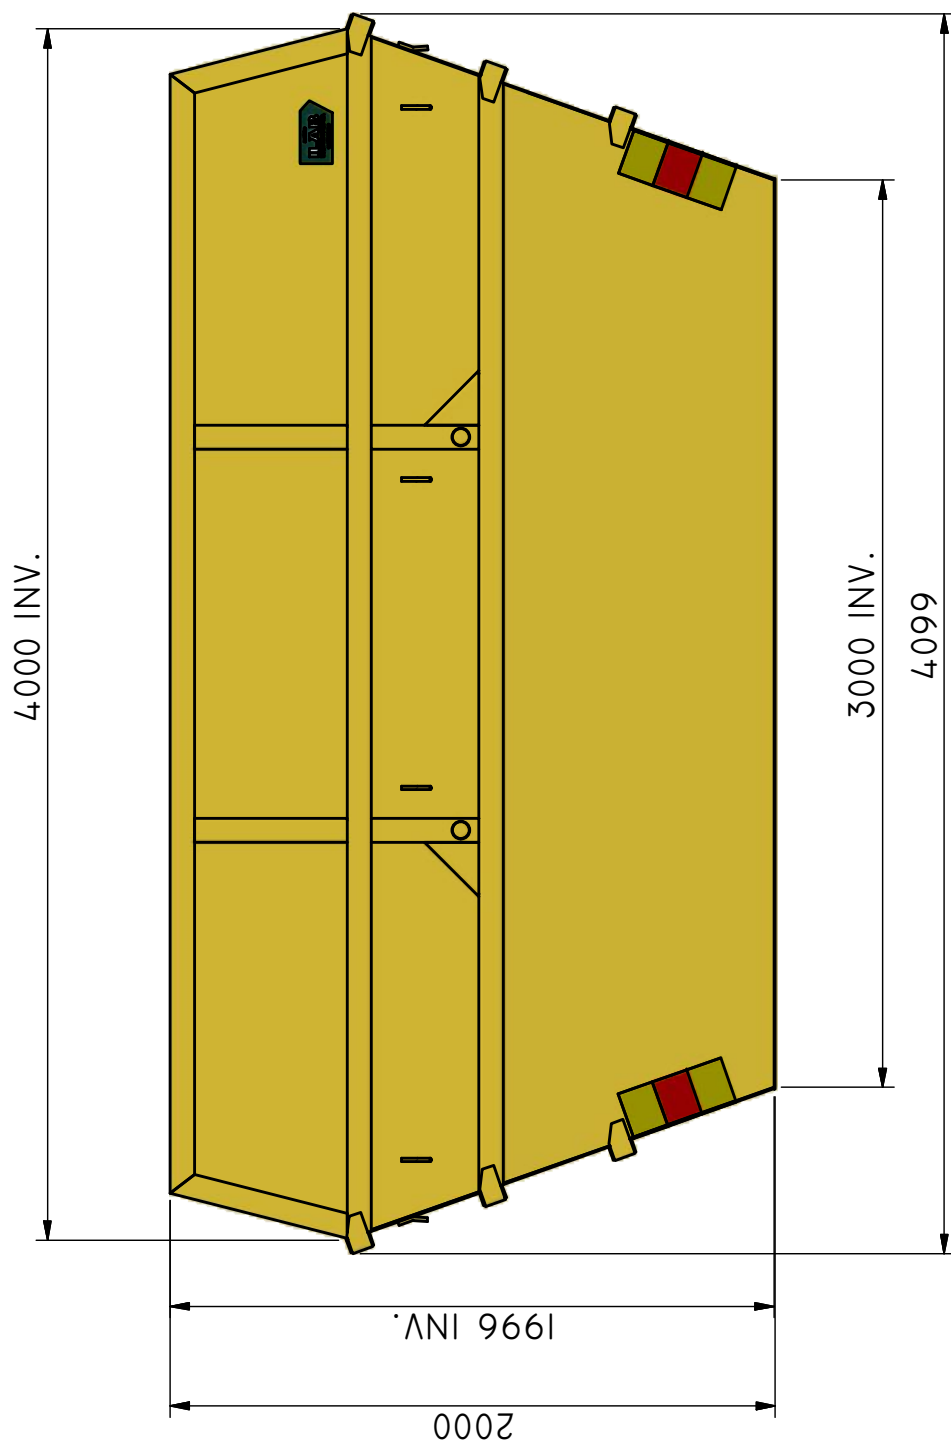

## B-14

Öppen container avsedd för skrot.

ILAB art. Nr.	<b>100198</b>
ILAB benämning:	B-14
Tömningsätt:	Liftdumperbil
Volym:	14 m <sup>3</sup>
Övrigt:	Tömning åt båda håll
Tillval:	Plåthuv

ILAB Container AB

100198

B-14

www.ilabcontainer.se

DATA

VOLYM (M <sup>3</sup> )	14
VIKT (KG)	1150
BOTTEN (MM)	4
SIDOR (MM)	4
GAVLAR (MM)	4