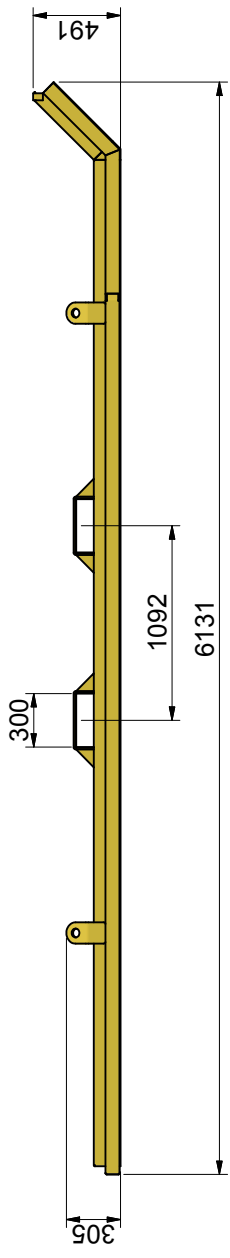

HUV LV-SK

ILAB art. Nr.
ILAB benämning:

101712
Huv LV SK

Övrigt:

Bakdörrar går att öppna med huven på.
Lyfts av med kran eller lyftgafflar.

DATA	
VOLYMI (m³)	
VIKT (KG)	690
BOTTIEN (MM)	
SIDOR (MM)	
GÅVLAR (MM)	