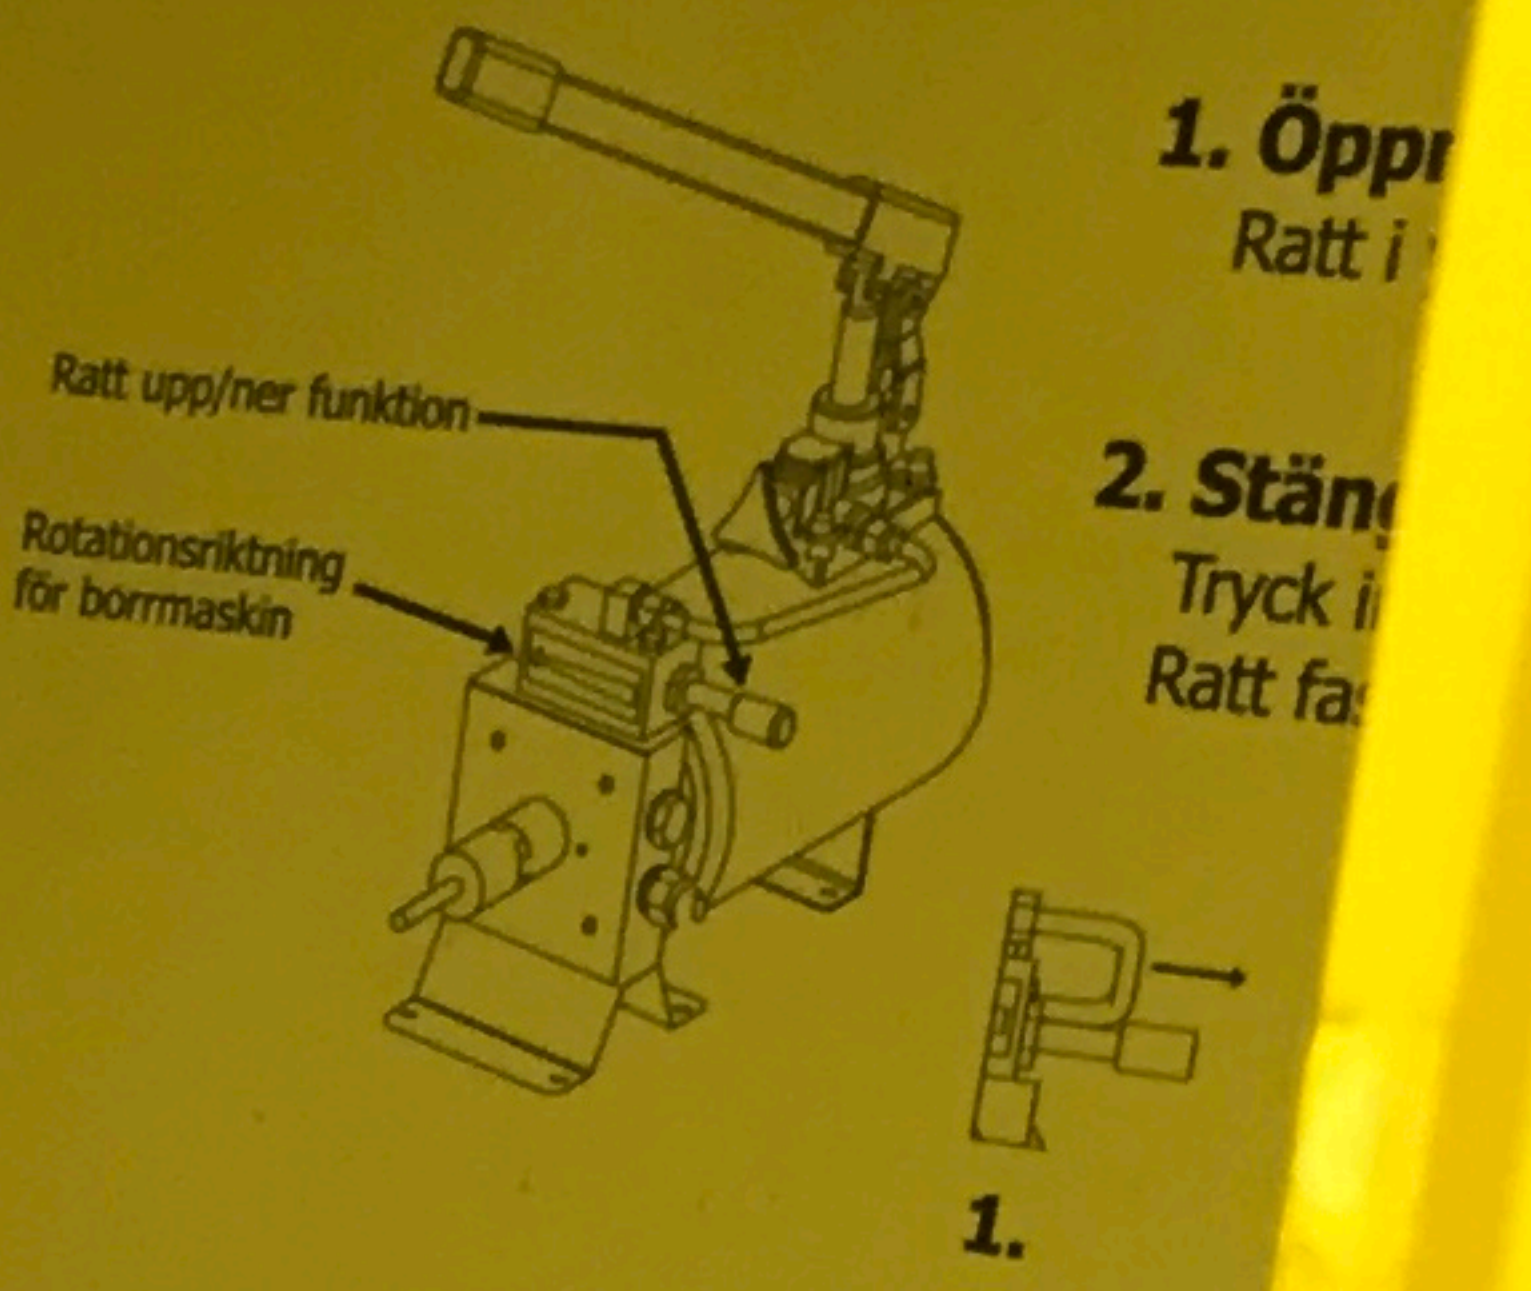

Manöverinstruktion hyc