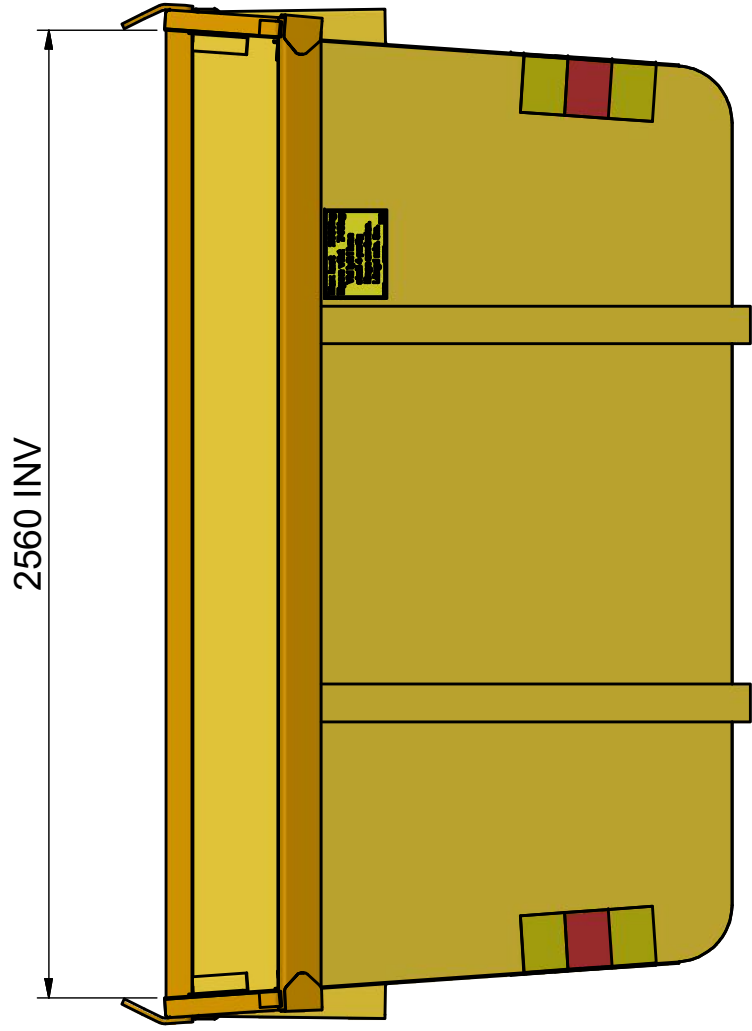

## BM-D 5 L

Öppen container för lastmaskin, lyftgodkänd för 2 ton, gul kant  
upptill samt lyftöron.

ILAB art. Nr. **104161**  
ILAB benämning: **BM-D 5 L**

Tömningsätt: Lastmaskin med BM-fäste  
Volym: 5 m<sup>3</sup>

Övrigt: Stora BM-fästet.

Tillval: Inga.

ILAB Container AB

104161

BM-D 5 L

www.ilabcontainer.se

DATA

VOLYM (M <sup>3</sup> )	5
VIKT (KG)	740
BOTTEN (MM)	4
SIDOR (MM)	4
GAVLAR (MM)	4