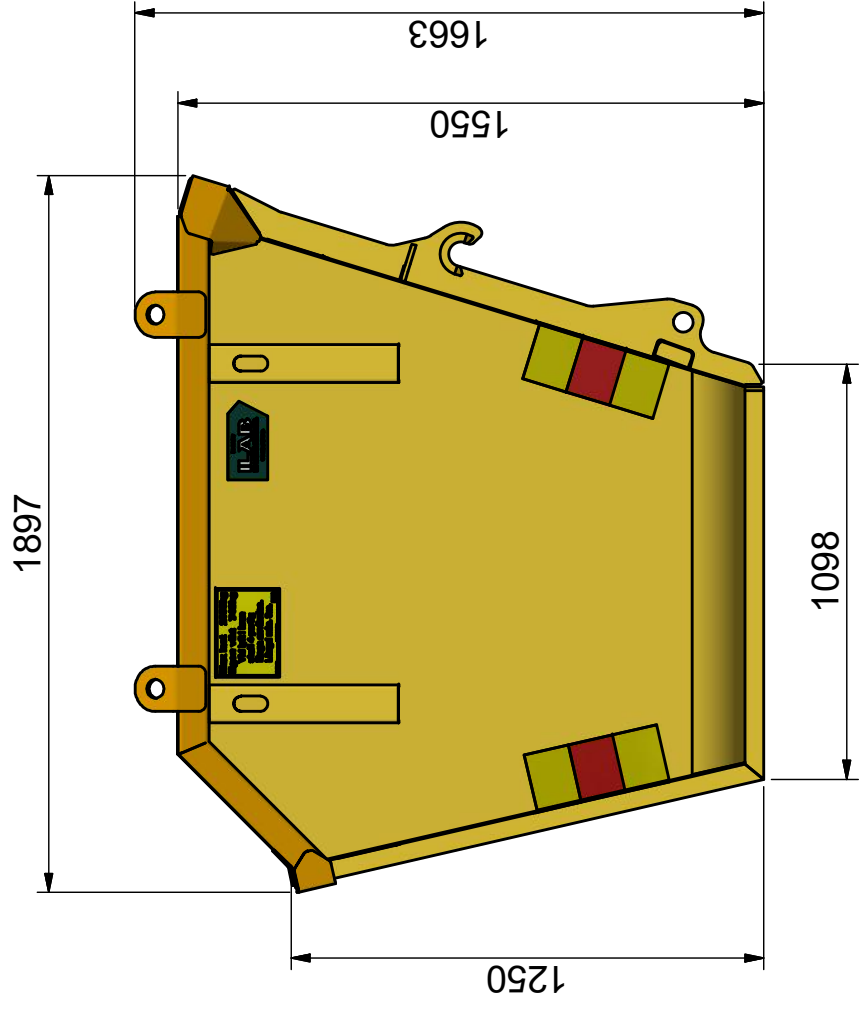

## BM-D 5 L

Öppen container för lastmaskin, lyftgodkänd för 2 ton, gul kant  
upptill samt lyftöron.

ILAB art. Nr. **104161**  
ILAB benämning: **BM-D 5 L**

Tömningsätt: Lastmaskin med BM-fäste  
Volym: 5 m<sup>3</sup>

Övrigt: Stora BM-fästet.

Tillval: Inga.

ILAB Container AB

104161

BM-D 5 L

www.ilabcontainer.se

DATA

VOLYM (M <sup>3</sup> )	5
VIKT (KG)	740
BOTTEN (MM)	4
SIDOR (MM)	4
GAVLAR (MM)	4