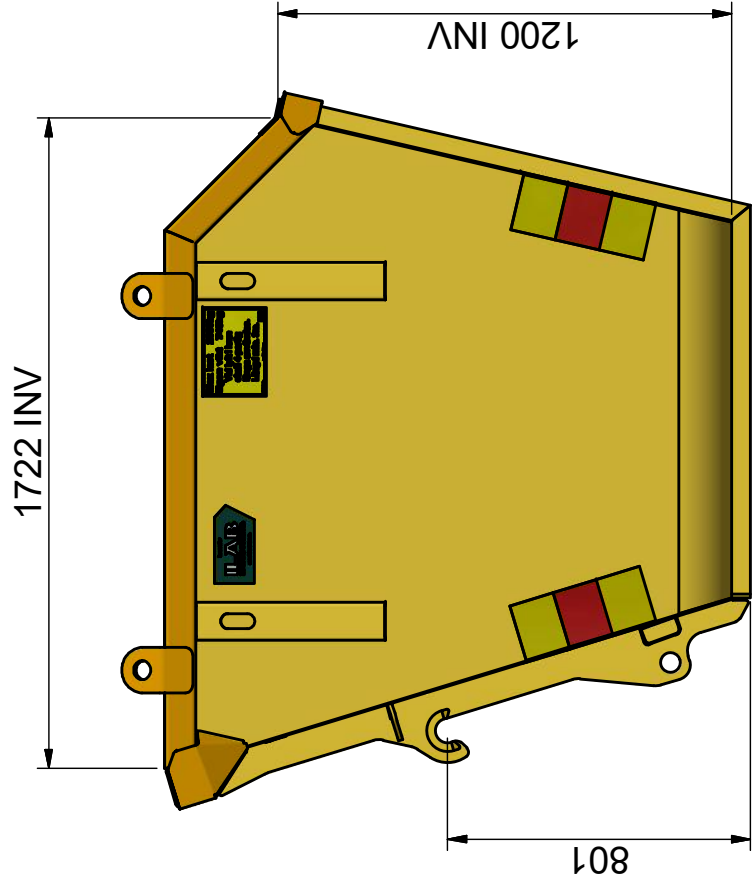

## BM-D 5 L

Öppen container för lastmaskin, lyftgodkänd för 2 ton, gul kant  
upptill samt lyftöron.

ILAB art. Nr. **104161**  
ILAB benämning: **BM-D 5 L**

Tömningsätt: Lastmaskin med BM-fäste  
Volym: 5 m<sup>3</sup>

Övrigt: Stora BM-fästet.

Tillval: Inga.

ILAB Container AB

104161

BM-D 5 L

www.ilabcontainer.se

DATA

VOLYM (M <sup>3</sup> )	5
VIKT (KG)	740
BOTTEN (MM)	4
SIDOR (MM)	4
GAVLAR (MM)	4