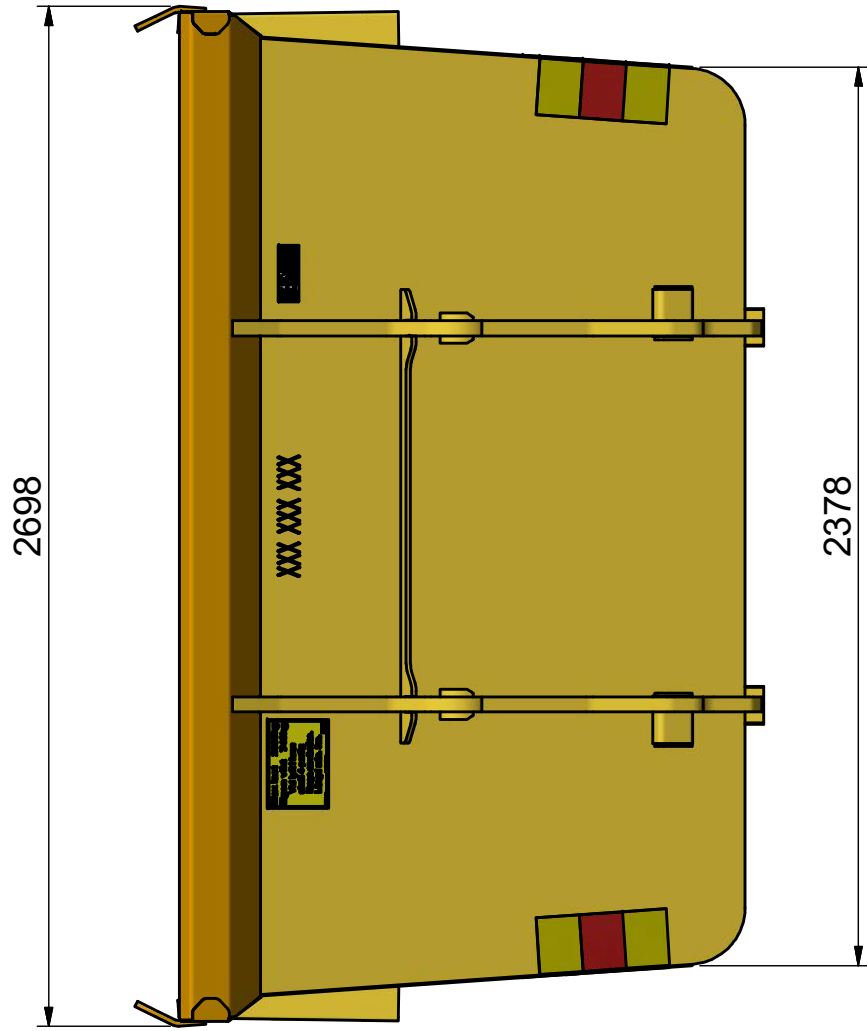

## BM-D 5 L

Öppen container för lastmaskin, lyftgodkänd för 2 ton, gul kant  
upptill samt lyftöron.

ILAB art. Nr. **104161**  
ILAB benämning: **BM-D 5 L**

Tömningsätt: Lastmaskin med BM-fäste  
Volym: 5 m<sup>3</sup>

Övrigt: Stora BM-fästet.

Tillval: Inga.

ILAB Container AB

104161

BM-D 5 L

www.ilabcontainer.se

DATA

VOLYM (M <sup>3</sup> )	5
VIKT (KG)	740
BOTTEN (MM)	4
SIDOR (MM)	4
GAVLAR (MM)	4