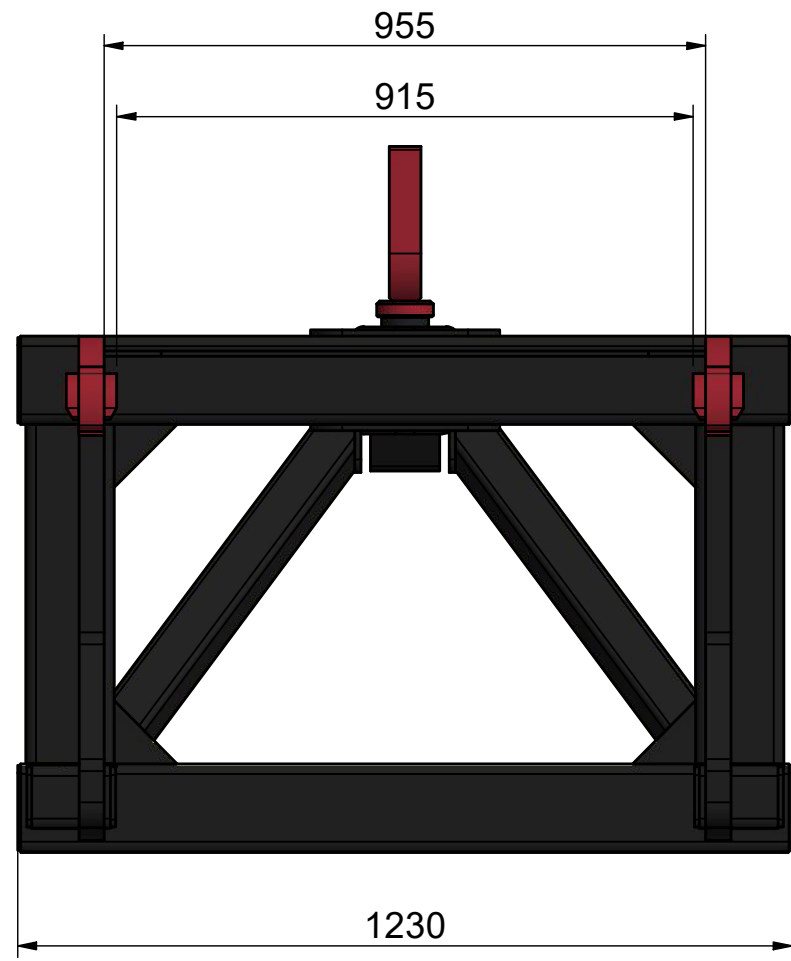

DENNA RITNING ÄR ILAB CONTAINER AB EGENDOM OCH FÅR EJ UTAN VÅRT MEDGIVANDE KOPIERAS.
 EJ HELLER DELGES TREDJE PART ELLER ANVÄNDAS OBEHÖRIGT. ÖVERTRÄDELSE HÄRAV BEIVRAS MED STÖD AV GÄLLANDE LAG.

105720 ILM
 105720 ILM

ILAB Container AB
 PART OF SULO GROUP
www.ilabcontainer.se

105720
 TB-RK VAB-STD LV

DATA	
VOLYM (m ³)	
VIKT (KG)	320
BOTTEN (mm)	
SIDOR (mm)	
GAVLAR (mm)	