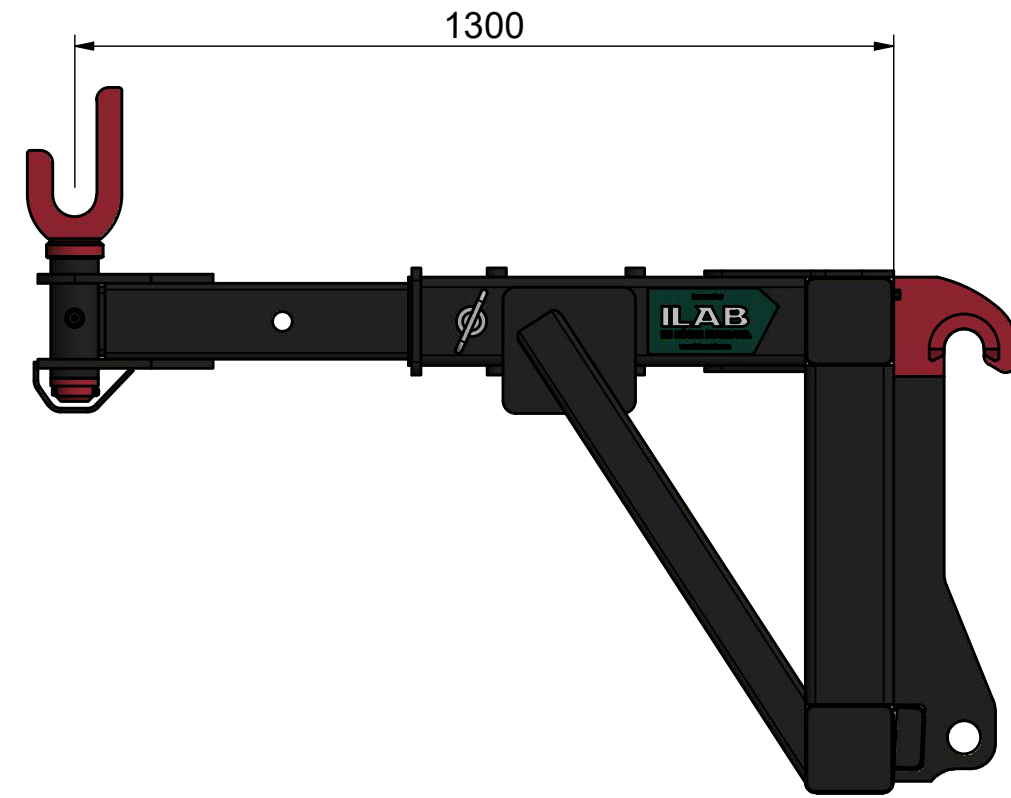

DENNA RITNING ÄR ILAB CONTAINER AB EGENDOM OCH FÅR EJ UTAN VÅRT MEDGIVANDE KOPIERAS.
 EJ HELLER DELGES TREDJE PART ELLER ANVÄNDAS OBEHÖRIGT. ÖVERTRÄDELSE HÄRAV BEIVRAS MED STÖD AV GÄLLANDE LAG.

105720 ILM
 105720 ILM

ILAB Container AB
 PART OF SULO GROUP
www.ilabcontainer.se

105720
 TB-RK VAB-STD LV

DATA	
VOLYM (m ³)	
VIKT (KG)	320
BOTTEN (mm)	
SIDOR (mm)	
GAVLAR (mm)	