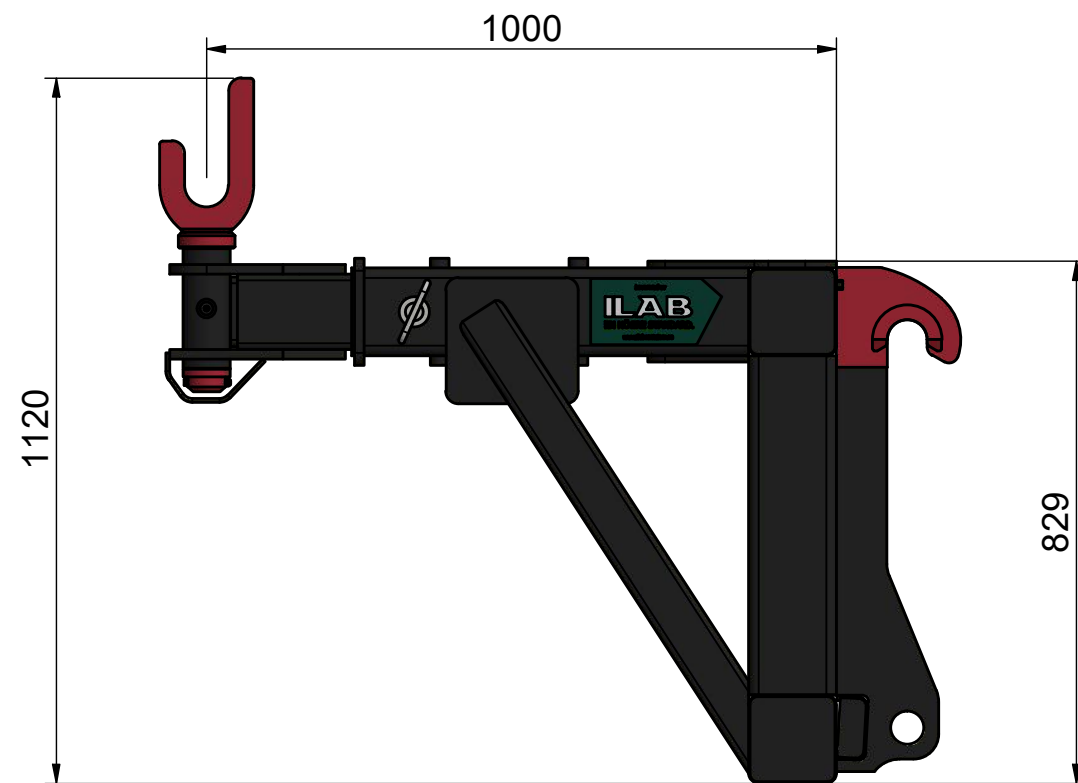

DENNA RITNING ÄR ILAB CONTAINER AB EGENDOM OCH FÅR EJ UTAN VÅRT MEDGIVANDE KOPIERAS.
 EJ HELLER DELGES TREDJE PART ELLER ANVÄNDAS OBEHÖRIGT. ÖVERTRÄDELSE HÄRAV BEIVRAS MED STÖD AV GÄLLANDE LAG.

105720 ILM
 105720 ILM

ILAB Container AB
 PART OF SULO GROUP
www.ilabcontainer.se

105720
 TB-RK VAB-STD LV

DATA	
VOLYM (m ³)	
VIKT (KG)	320
BOTTEN (mm)	
SIDOR (mm)	
GAVLAR (mm)	