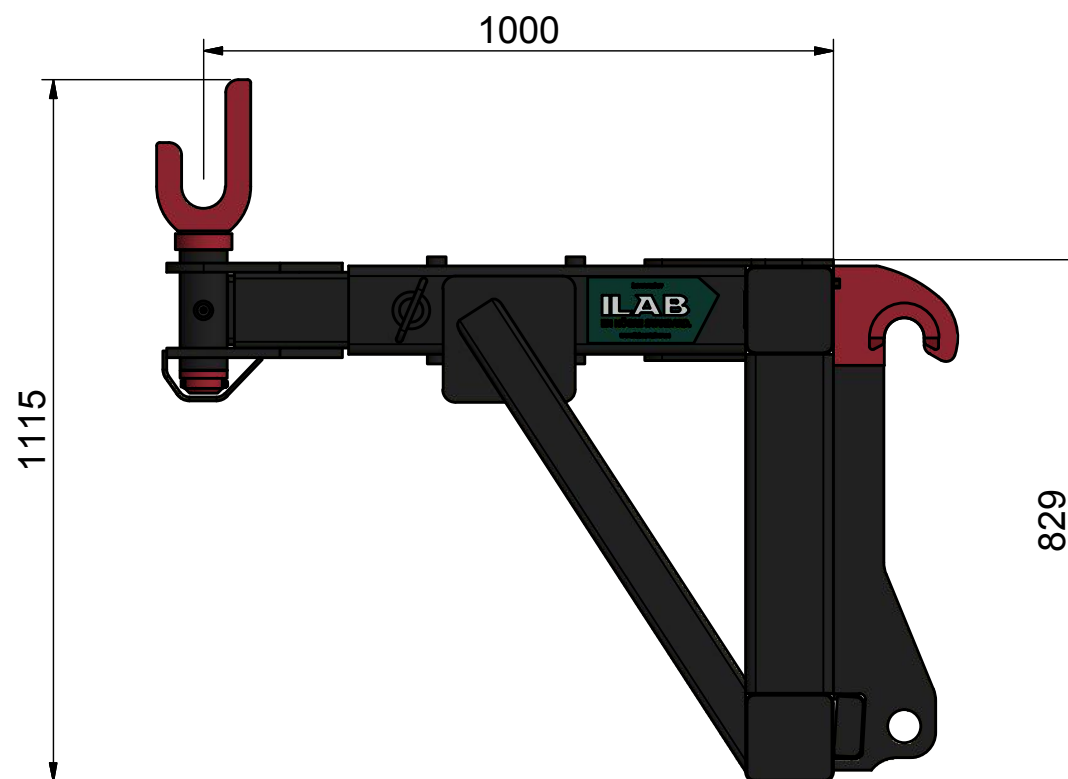

DENNA RITNING ÄR ILAB CONTAINER AB EGENDOM OCH FÅR EJ UTAN VÅRT MEDGIVANDE KOPIERAS.
 EJ HELLER DELGES TREDJE PART ELLER ANVÄNDAS OBEHÖRIGT. ÖVERTRÄDELSE HÄRAV BEIVRAS MED STÖD AV GÄLLANDE L.A.G.

ILAB Container AB

www.ilabcontainer.se

105720

PRJ-2116

DATA

VOLYM (M ³)	
VIKT (KG)	320
BOTTEN (MM)	
SIDOR (MM)	
GAVLAR (MM)	