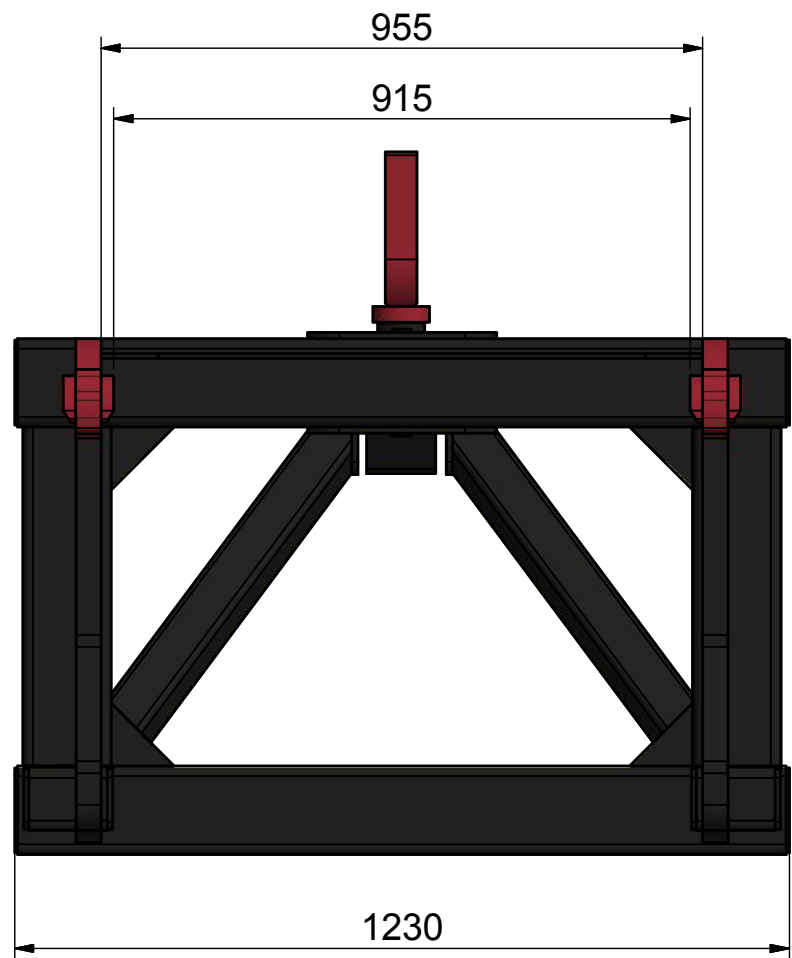

DENNA RITNING ÄR ILAB CONTAINER AB EGENDOM OCH FÅR EJ UTAN VÅRT MEDGIVANDE KOPIERAS.
EJ HELLER DELGES TREDJE PART ELLER ANVÄNDAS OBEHÖRIGT. ÖVERTRÄDELSE HÄRAV BEIVRAS MED STÖD AV GÄLLANDE L.A.G.

ILAB Container AB

www.ilabcontainer.se

105720

PRJ-2116

DATA

VOLYM (M³)	
VIKT (KG)	320
BOTTEN (MM)	
SIDOR (MM)	
GAVLAR (MM)