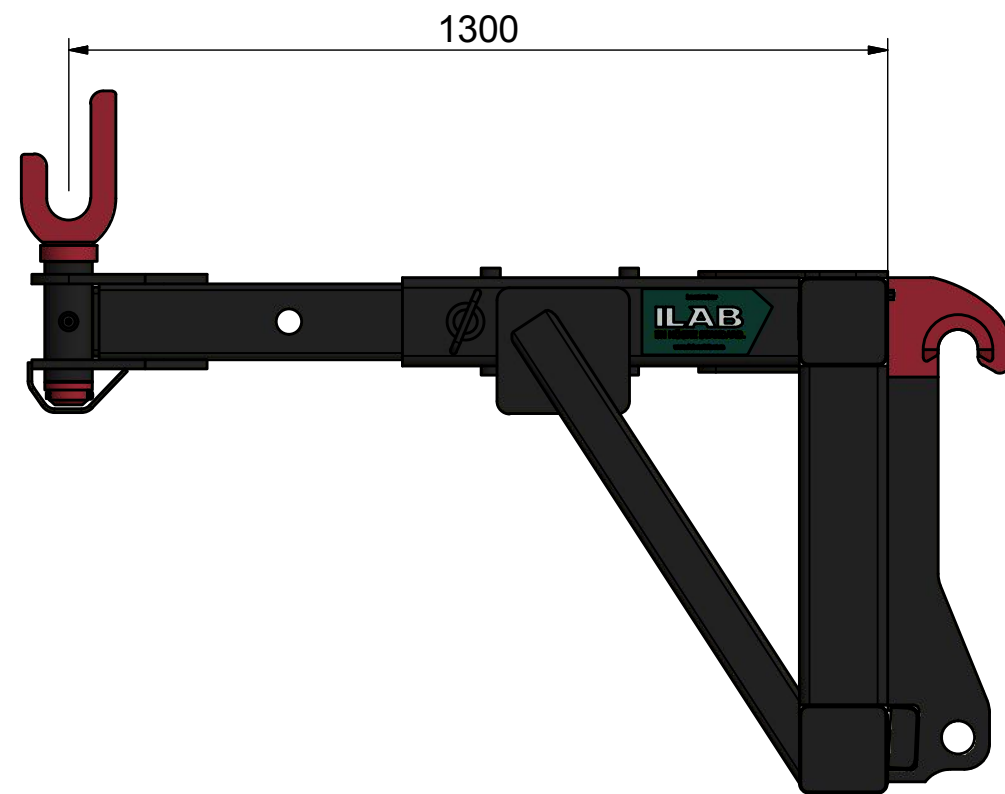

DENNA RITNING ÄR ILAB CONTAINER AB EGENDOM OCH FÅR EJ UTAN VÅRT MEDGIVANDE KOPIERAS.
 EJ HELLER DELGES TREDJE PART ELLER ANVÄNDAS OBEHÖRIGT. ÖVERTRÄDELSE HÄRAV BEIVRAS MED STÖD AV GÄLLANDE L.A.G.

ILAB Container AB

www.ilabcontainer.se

105720

PRJ-2116

DATA

VOLYM (M ³)	
VIKT (KG)	320
BOTTEN (MM)	
SIDOR (MM)	
GAVLAR (MM)	