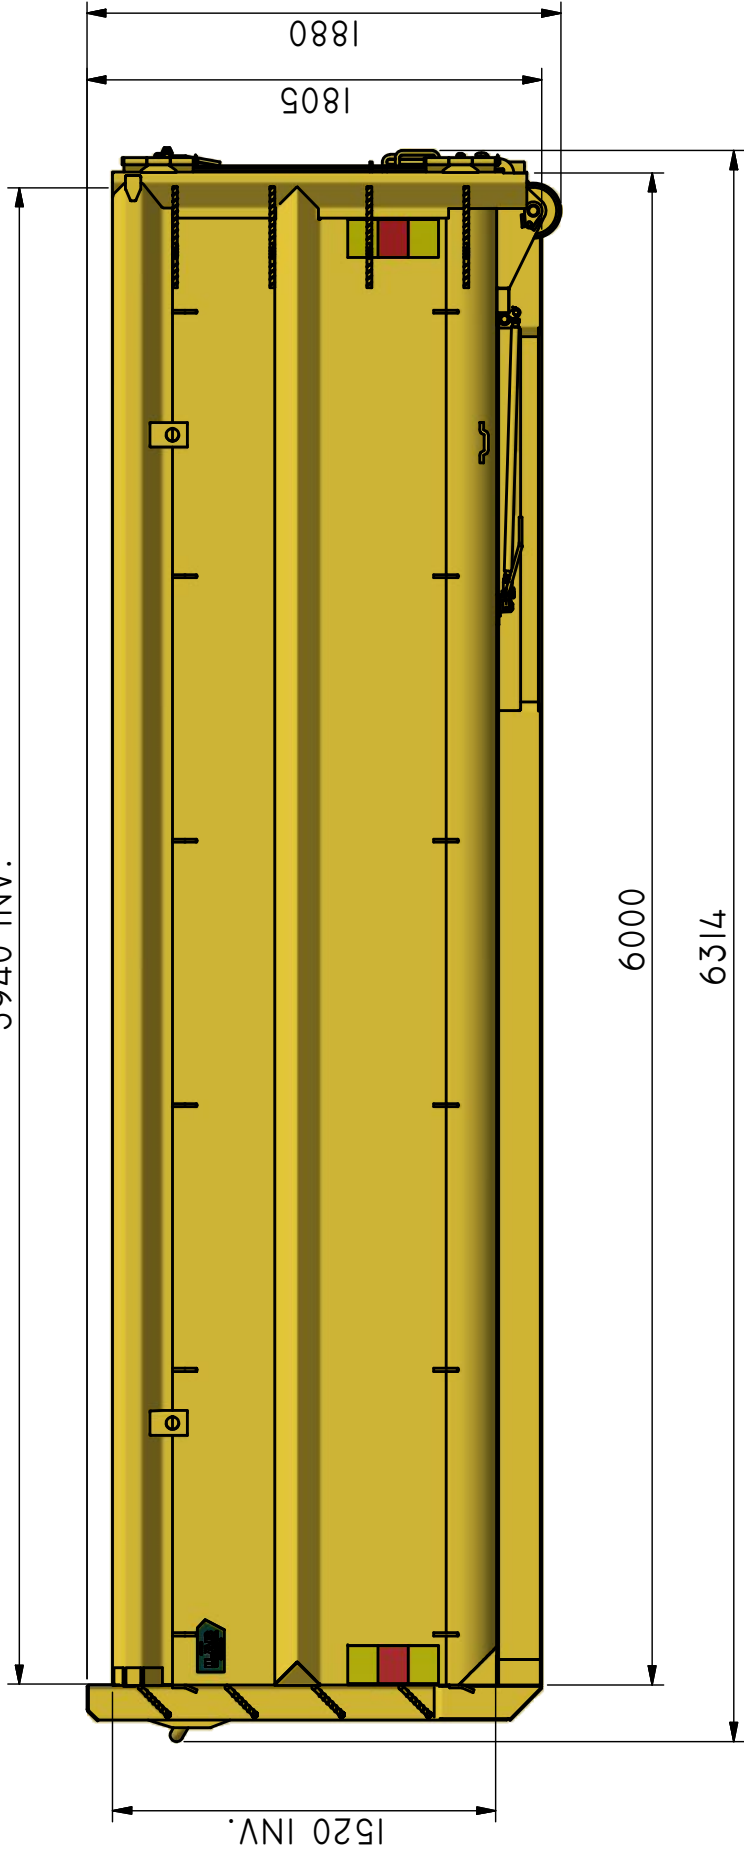

LV-M 20

Lastväxlarflak allround.

ILAB art. Nr.	103959
ILAB benämning:	LV-M 20
Tömningssätt:	Lastväxlare.
Volym:	20 m ³
Övrigt:	Bakdörrar. Säkerhetslås.
Tillval:	Vinschbart plåt/nättak. Domkraft med gasfjäder. Rull-/fast presenning.

2319 INV.

2576

1450

5940 INV.

1520 INV.

1805
1880

6000

6314

ILAB Container AB

103959

LV-M 20

www.ilabcontainer.se

DATA

VOLYM (M ³)	20
VIKT (KG)	1950
BOTTEN (MM)	3
SIDOR (MM)	2
GAVLAR (MM)	2