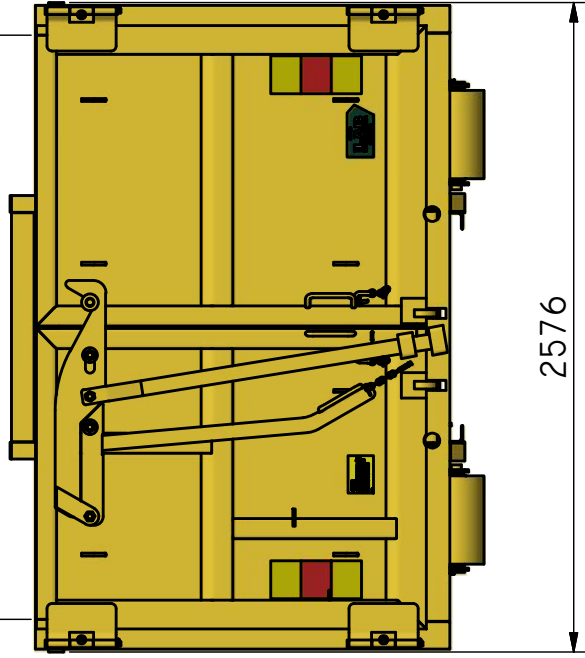

2319 INV.

2576