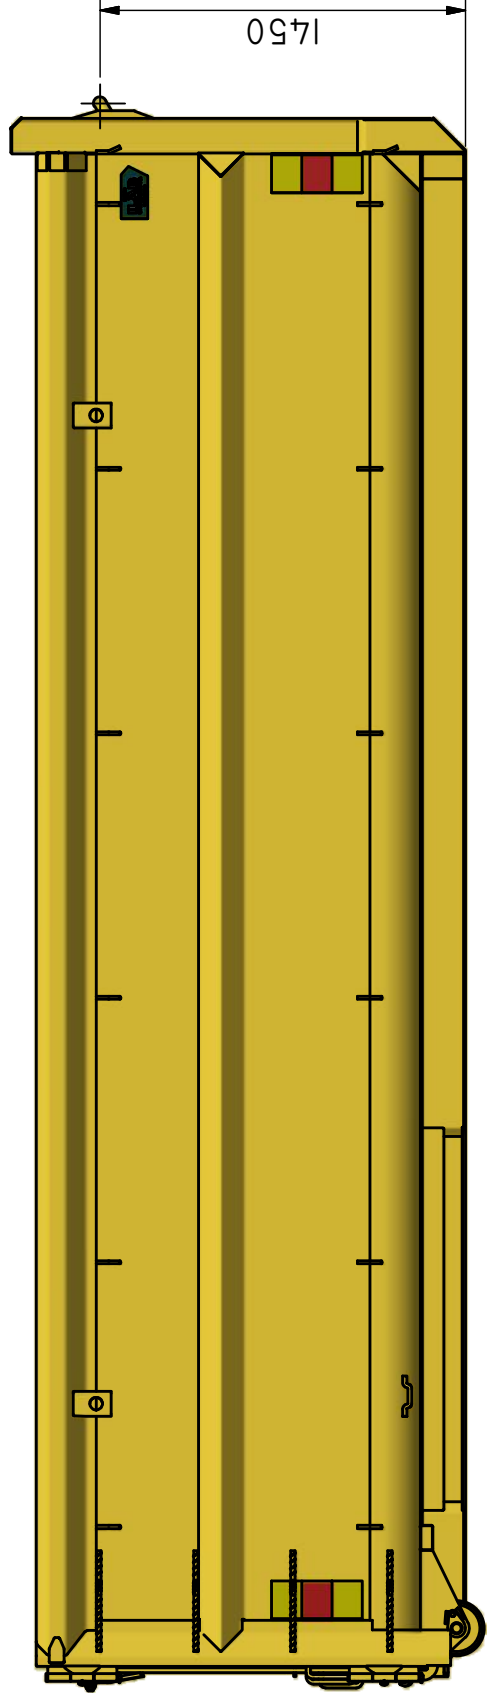

LV-M 20

Lastväxlarflak allround.

ILAB art. Nr.	103959
ILAB benämning:	LV-M 20
Tömningssätt:	Lastväxlare.
Volym:	20 m ³
Övrigt:	Bakdörrar. Säkerhetslås.
Tillval:	Vinschbart plåt/nättak. Domkraft med gasfjäder. Rull-/fast presenning.

2319 INV.

2576

1450

5940 INV.

1520 INV.

1805
1880

6000

6314

ILAB Container AB

103959

LV-M 20

www.ilabcontainer.se

DATA

VOLYM (M ³)	20
VIKT (KG)	1950
BOTTEN (MM)	3
SIDOR (MM)	2
GAVLAR (MM)	2