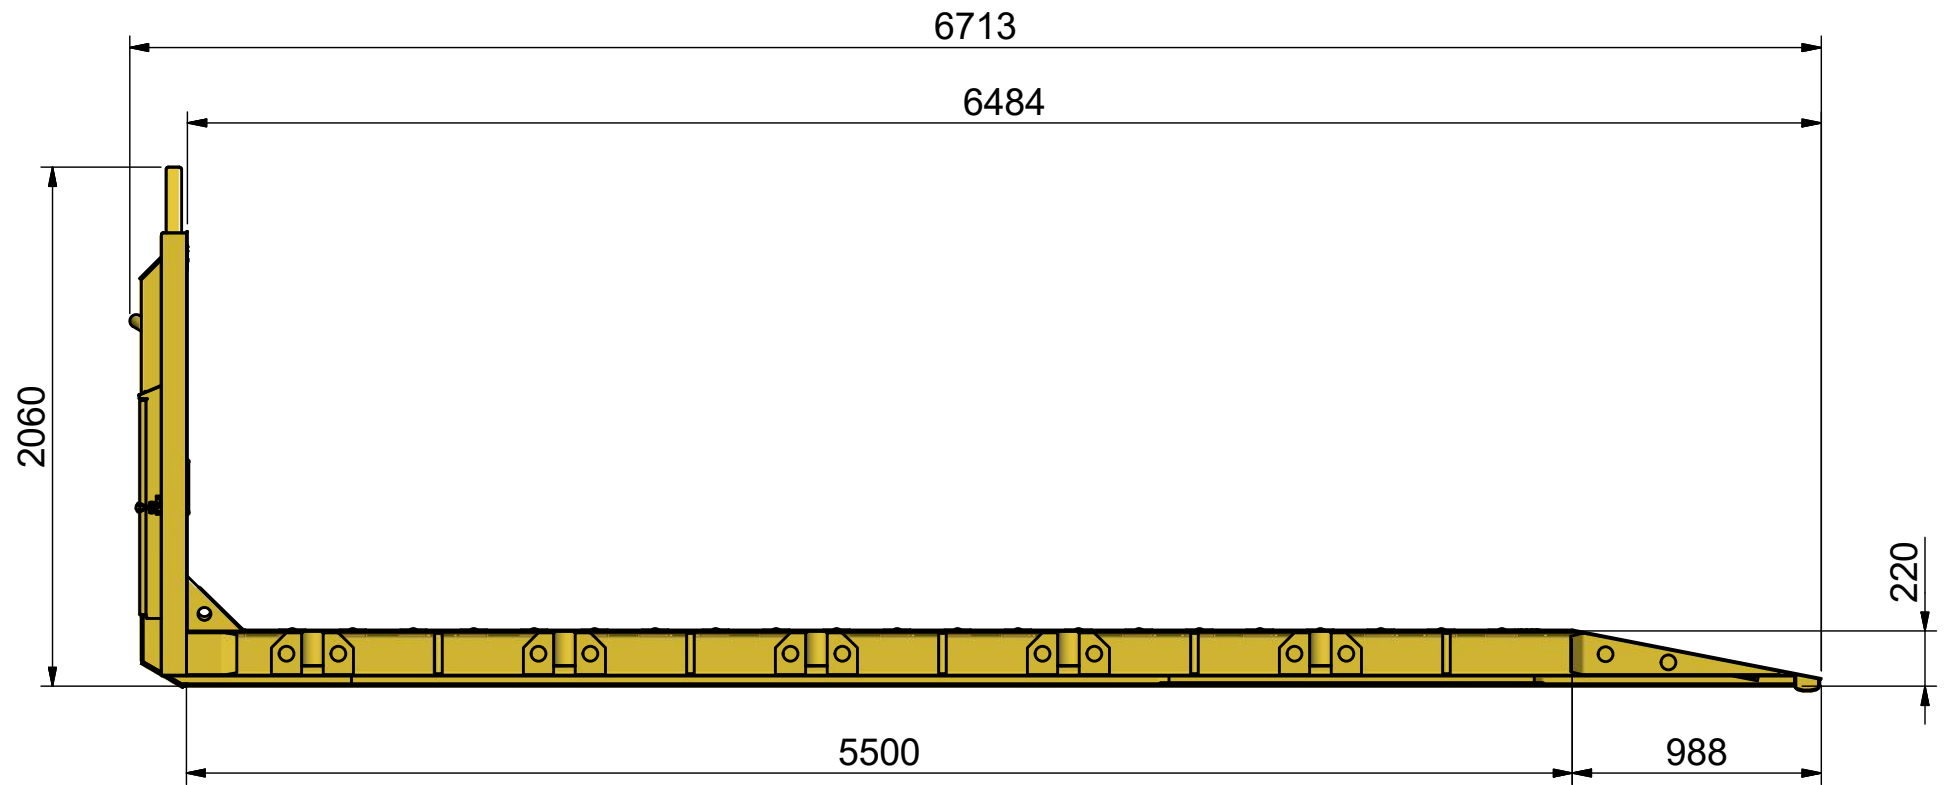

DENNA RITNING ÄR ILAB CONTAINER AB EGENDOM OCH FÅR EJ UTAN VÅRT MEDGIVANDE KOPIERAS.
 EJ HELLER DELGES TREDJE PART ELLER ANVÄNDAS OBEHÖRIGT. ÖVERTRÄDELSE HÄRAV BEIVRAS MED STÖD AV GÄLLANDE L.A.G.

105939_MF
 105939FB_ILAB

ILAB Container AB

www.ilabcontainer.se

105939

LVE-MF 20 65/10

DATA

VOLYM (M ³)	
VIKT (KG)	2550
BOTTEN (MM)	
SIDOR (MM)	
GAVLAR (MM)	

105939 LAM
105939FB.LAM

DENNA RITNING ÄR ILAB CONTAINER AB EGENDOM OCH FÅR EJ UTAN VÅRT MEDGIVANDE KOPIERAS.
EJ HELLER DELGES TREDJE PART ELLER ANVÄNDAS OBEHÖRIGT. ÖVERTRÄDELSE HÄRAV BEIVRAS MED STÖD AV GÄLLANDE L.A.G.

ILAB Container AB

www.ilabcontainer.se

105939

LVE-MF 20 65/10

DATA

VOLYM (M ³)	
VIKT (KG)	2550
BOTTEN (MM)	
SIDOR (MM)	
GAVLAR (MM)	