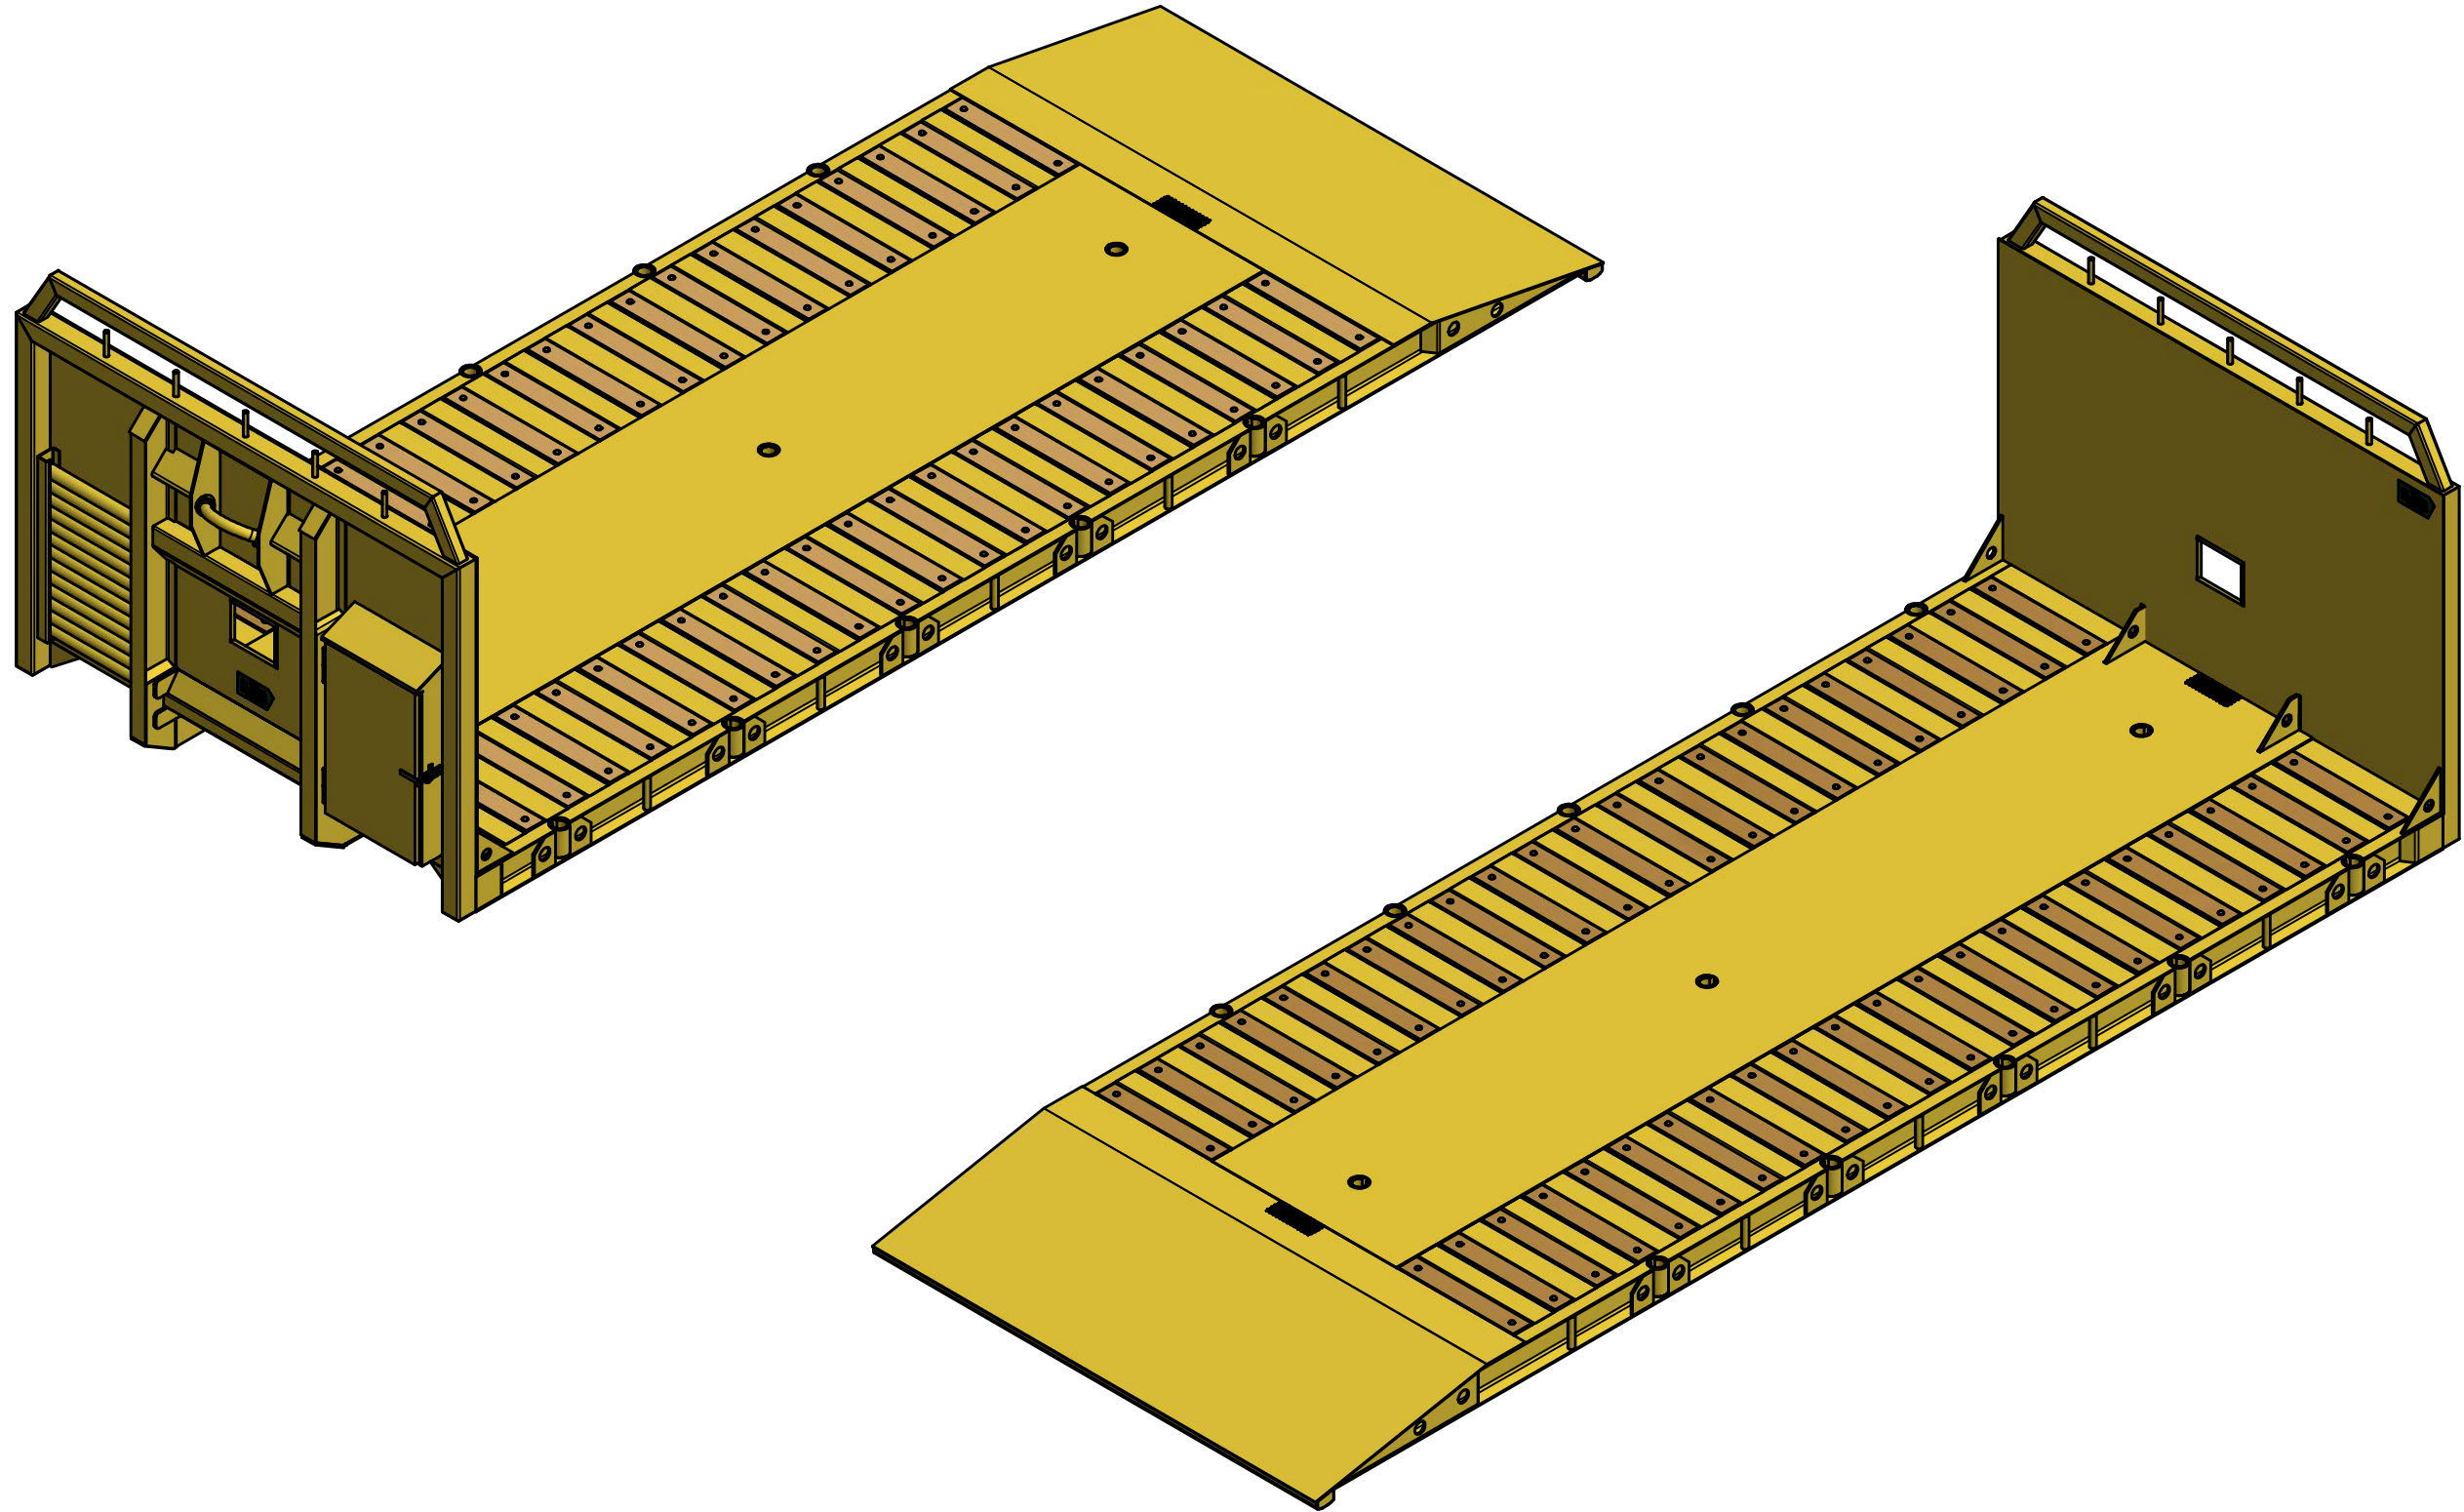

ILAB Container AB

www.ilabcontainer.se

105939

LVE-MF 20 65/10

DATA

VOLYM (M ³)	
VIKT (KG)	2550
BOTTEN (MM)	
SIDOR (MM)	
GAVLAR (MM)	

105939 LAM
105939FB.LAM

DENNA RITNING ÄR ILAB CONTAINER AB EGENDOM OCH FÅR EJ UTAN VÅRT MEDGIVANDE KOPIERAS.
EJ HELLER DELGES TREDJE PART ELLER ANVÄNDAS OBEHÖRIGT. ÖVERTRÄDELSE HÄRAV BEIVRAS MED STÖD AV GÄLLANDE L.A.G.

ILAB Container AB

www.ilabcontainer.se

105939

LVE-MF 20 65/10

DATA

VOLYM (M ³)	
VIKT (KG)	2550
BOTTEN (MM)	
SIDOR (MM)	
GAVLAR (MM)	