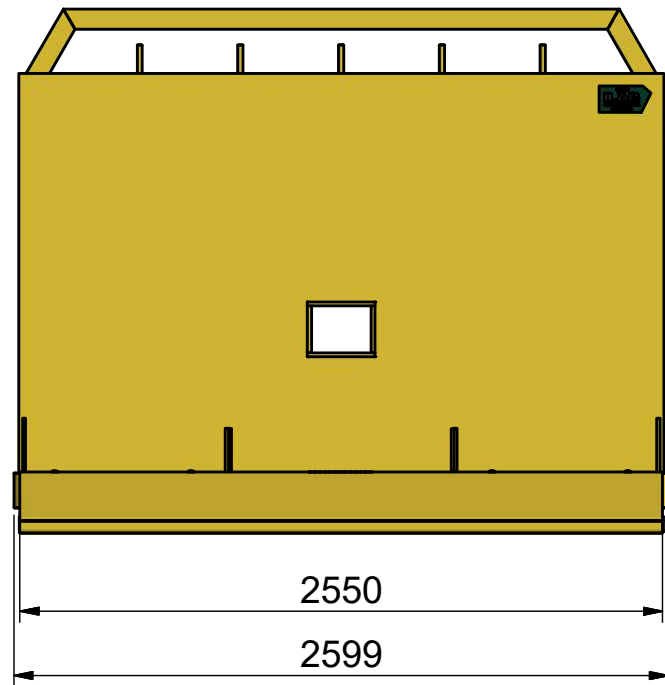

DENNA RITNING ÄR ILAB CONTAINER AB EGENDOM OCH FÅR EJ UTAN VÅRT MEDGIVANDE KOPIERAS.
 EJ HELLER DELGES TREDJE PART ELLER ANVÄNDAS OBEHÖRIGT. ÖVERTRÄDELSE HÄRAV BEIVRAS MED STÖD AV GÄLLANDE L.A.G.

105939_MF
 105939FB_ILAB

ILAB Container AB

www.ilabcontainer.se

105939

LVE-MF 20 65/10

DATA

VOLYM (M ³)	
VIKT (KG)	2550
BOTTEN (MM)	
SIDOR (MM)	
GAVLAR (MM)	

105939 LAM
105939FB.LAM

DENNA RITNING ÄR ILAB CONTAINER AB EGENDOM OCH FÅR EJ UTAN VÅRT MEDGIVANDE KOPIERAS.
EJ HELLER DELGES TREDJE PART ELLER ANVÄNDAS OBEHÖRIGT. ÖVERTRÄDELSE HÄRAV BEIVRAS MED STÖD AV GÄLLANDE L.A.G.

ILAB Container AB

www.ilabcontainer.se

105939

LVE-MF 20 65/10

DATA

VOLYM (M ³)	
VIKT (KG)	2550
BOTTEN (MM)	
SIDOR (MM)	
GAVLAR (MM)	