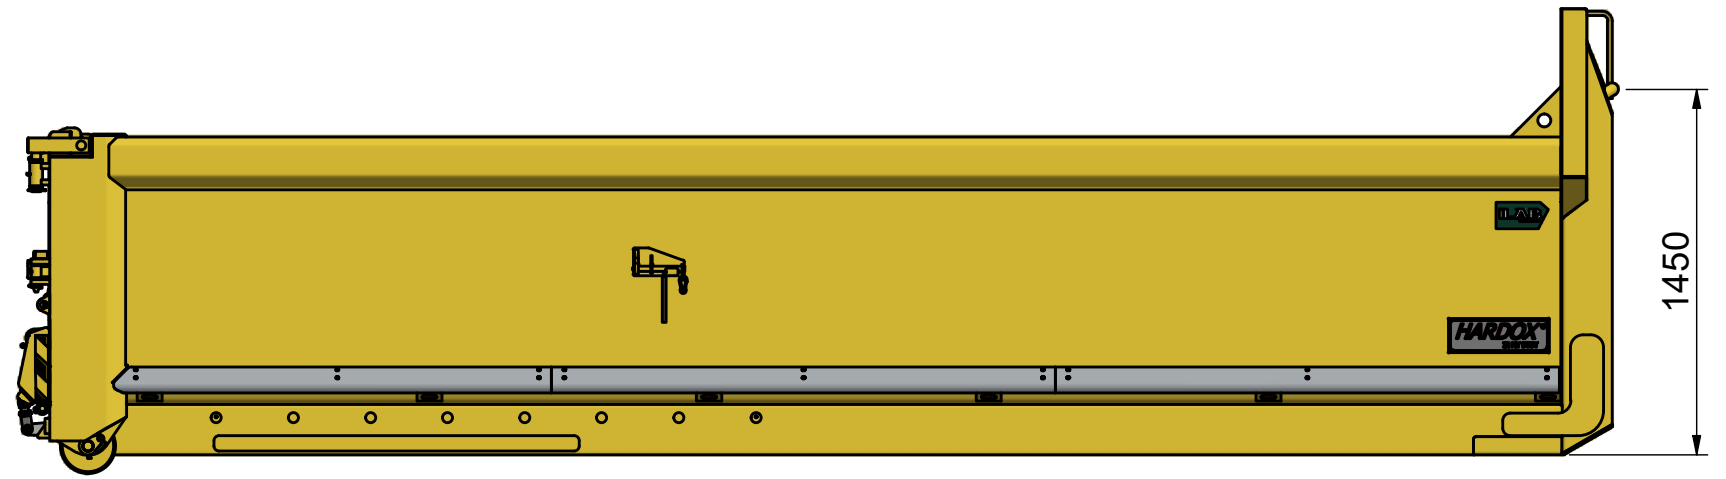

DENNA RITNING ÄR ILAB CONTAINER AB EGENDOM OCH FÅR EJ UTAN VÅRT MEDGIVANDE KOPIERAS.
 EJ HELLER DELGES TREDJE PART ELLER ANVÄNDAS OBEHÖRIGT. ÖVERTRÄDELSE HÄRAV BEIVRAS MED STÖD AV GÄLLANDE LAG.

106927 AM
 106927B1 SW

ILAB
PART OF SULO GROUP
 ILAB Container AB
www.ilabcontainer.se

106927
 LVE-MG 15 60

DATA	
VOLYM (m ³)	15
VIKT (KG)	2380
BOTTEN (mm)	5
SIDOR (mm)	4
GAVLAR (mm)	4