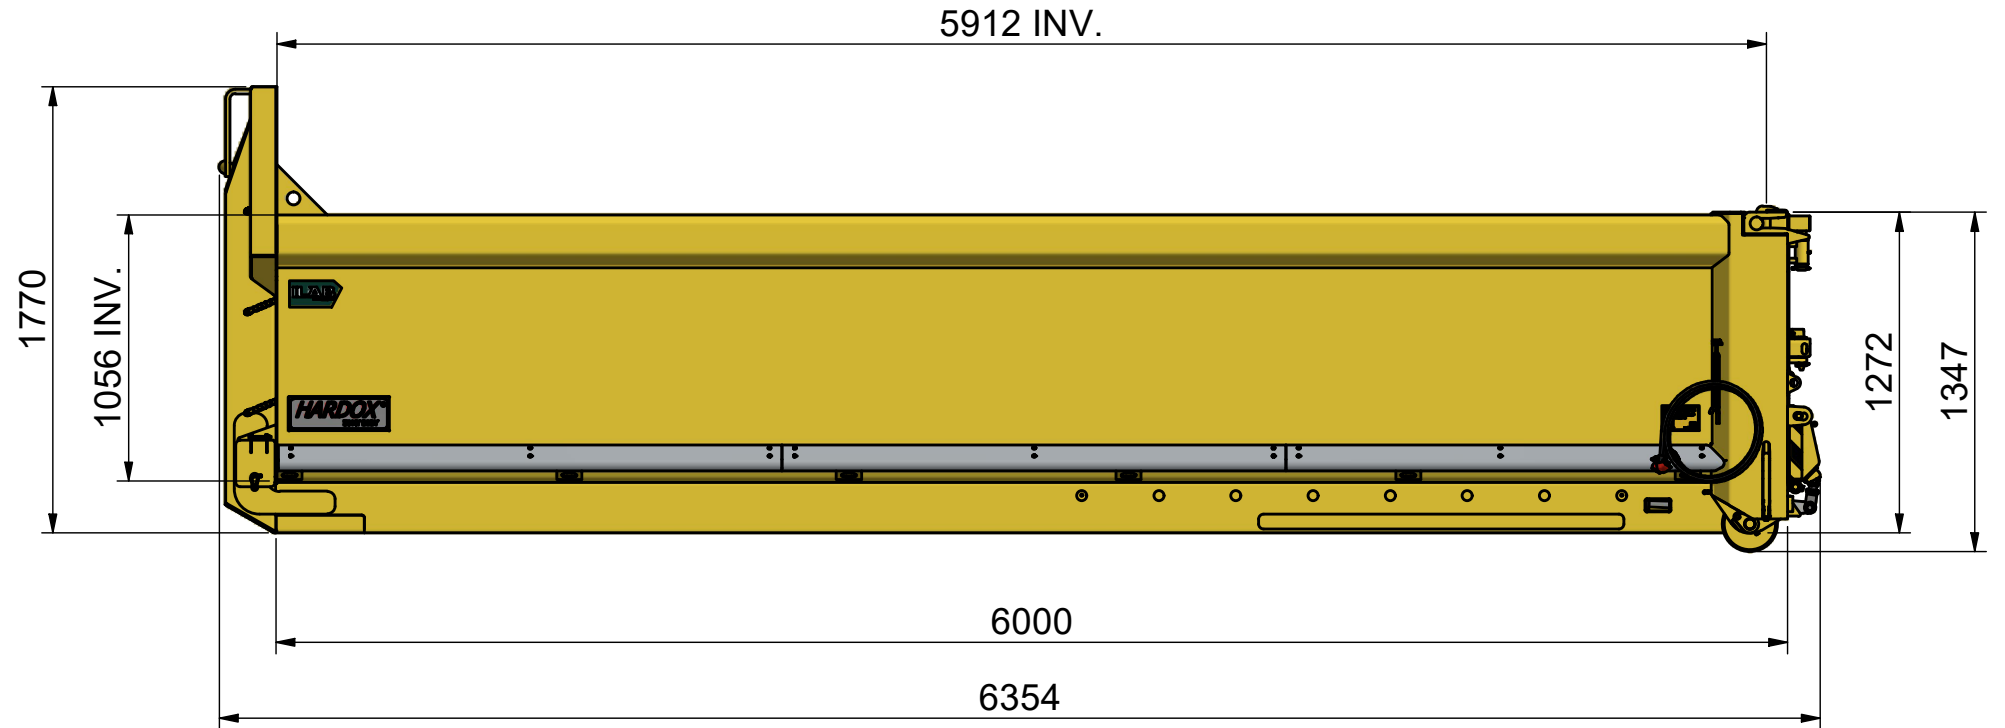

DENNA RITNING ÄR ILAB CONTAINER AB EGENDOM OCH FÅR EJ UTAN VÅRT MEDGIVANDE KOPIERAS.
 EJ HELLER DELGES TREDJE PART ELLER ANVÄNDAS OBEHÖRIGT. ÖVERTRÄDELSE HÄRAV BEIVRAS MED STÖD AV GÄLLANDE LAG.

106927 AM
 106927B1 SW

ILAB
PART OF SULO GROUP
 ILAB Container AB
www.ilabcontainer.se

106927
 LVE-MG 15 60

DATA	
VOLYM (m ³)	15
VIKT (KG)	2380
BOTTEN (mm)	5
SIDOR (mm)	4
GAVLAR (mm)	4