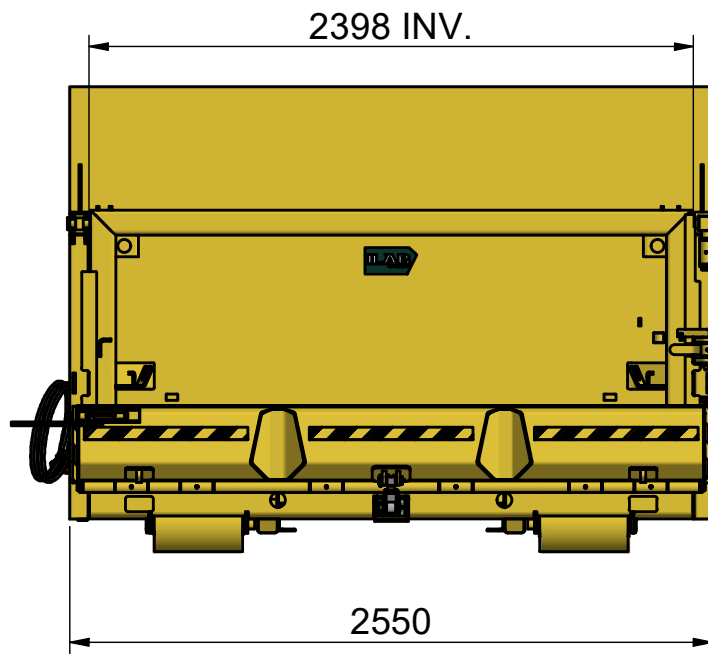

DENNA RITNING ÄR ILAB CONTAINER AB EGENDOM OCH FÅR EJ UTAN VÅRT MEDGIVANDE KOPIERAS.
 EJ HELLER DELGES TREDJE PART ELLER ANVÄNDAS OBEHÖRIGT. ÖVERTRÄDELSE HÄRAV BEIVRAS MED STÖD AV GÄLLANDE LAG.

106927 AM
 106927B1 SW

ILAB
PART OF SULO GROUP
 ILAB Container AB
www.ilabcontainer.se

106927
 LVE-MG 15 60

DATA	
VOLYM (m ³)	15
VIKT (KG)	2380
BOTTEN (mm)	5
SIDOR (mm)	4
GAVLAR (mm)	4