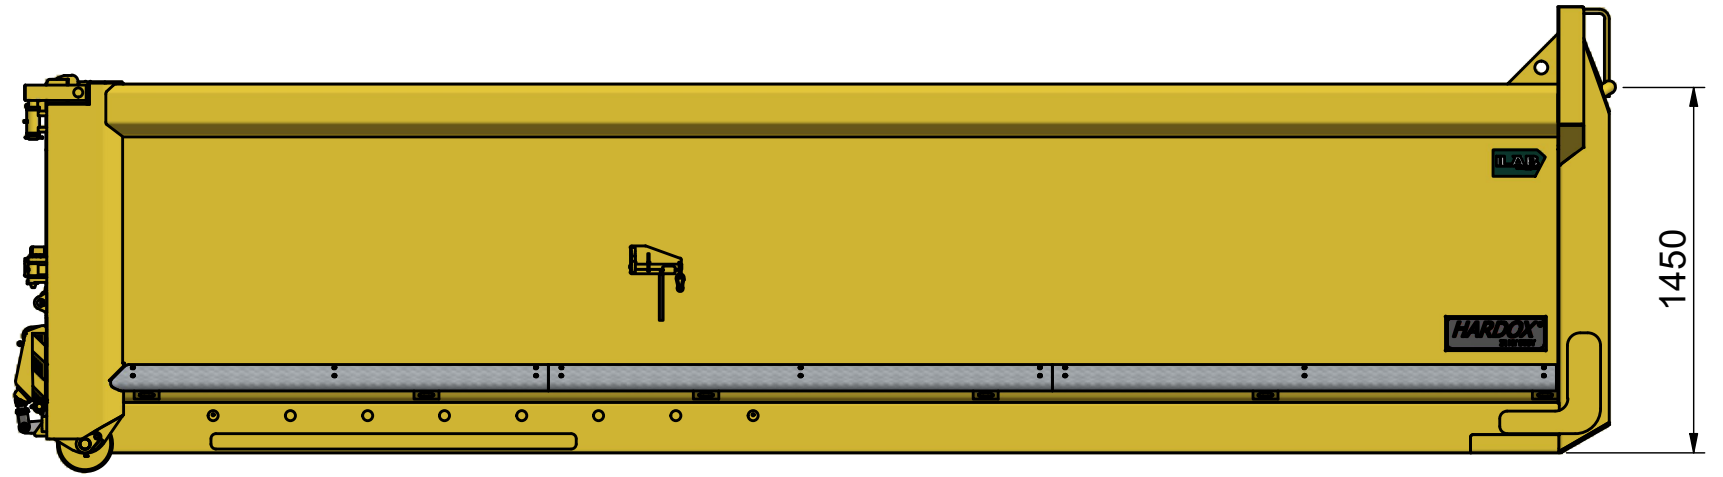

DENNA RITNING ÄR ILAB CONTAINER AB EGENDOM OCH FÅR EJ UTAN VÅRT MEDGIVANDE KOPIERAS.
EJ HELLER DELGES TREDJE PART ELLER ANVÄNDAS OBEHÖRIGT. ÖVERTRÄDELSE HÄRAV BEIVRAS MED STÖD AV GÄLLANDE LAG.

106929_ILAB
106929PB_ILAB

2398 INV.

2550

1450

5912 INV.

1770

1257 INV.

1473

1548

6000

6354,3

ILAB Container AB

www.ilabcontainer.se

106929
LVE-MG 18 60

DATA

VOLYM (m³)	18
VIKT (KG)	2480
BOTTEN (mm)	5
SIDOR (mm)	4
GAVLAR (mm)	4