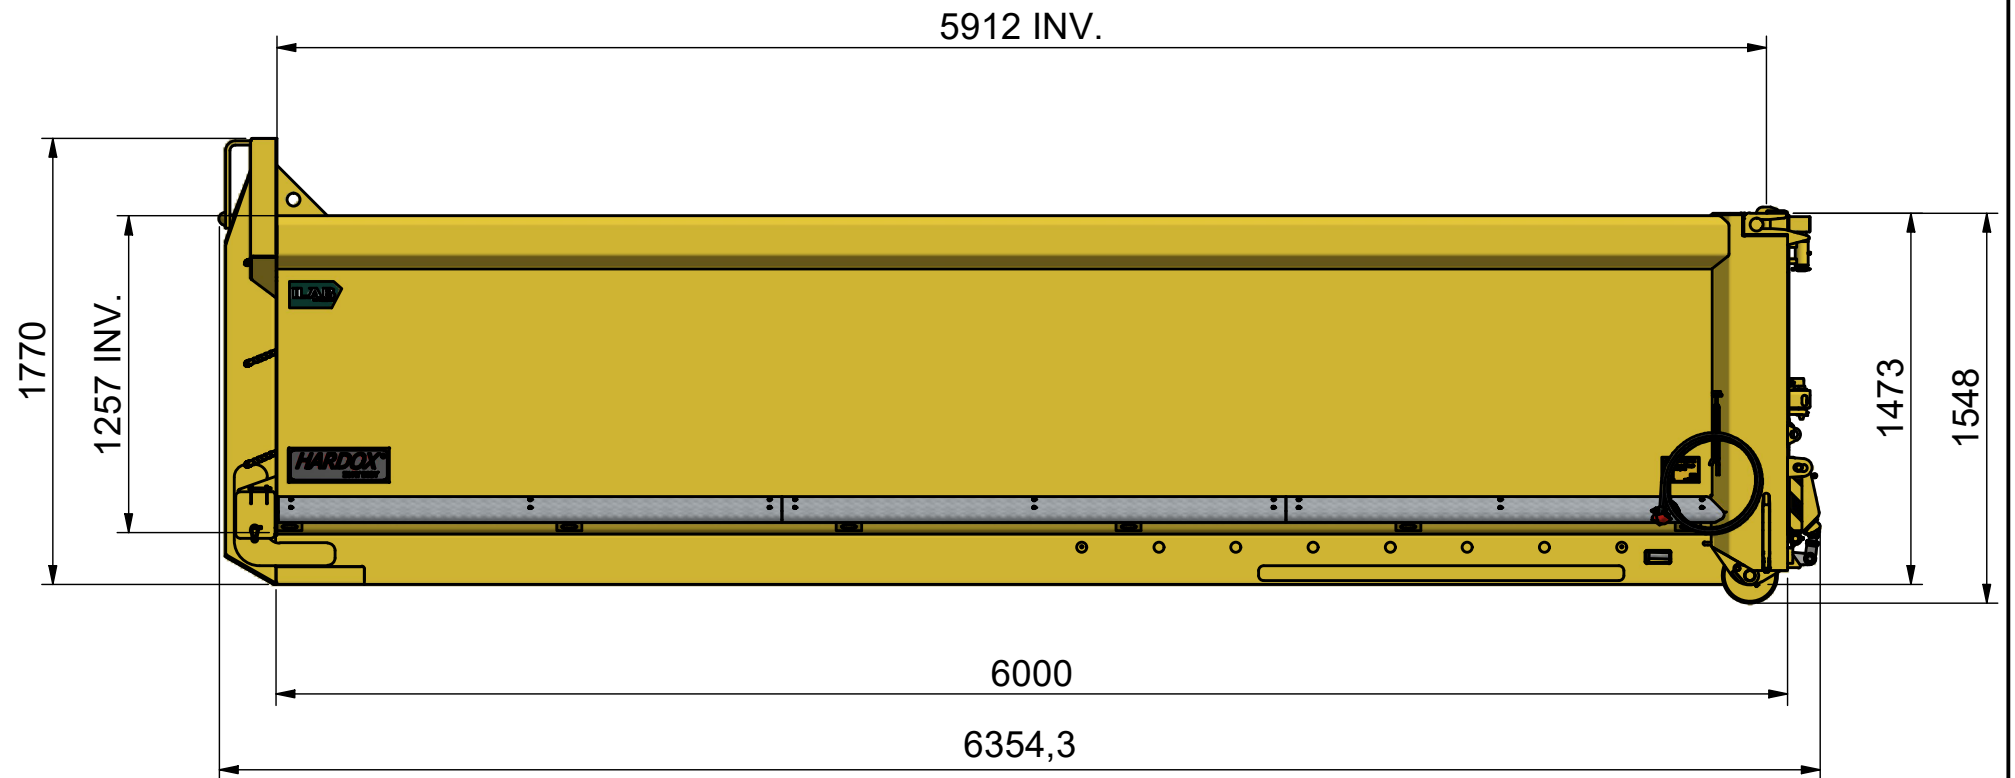

5912 INV.

1770

1257 INV.

1473

1548

6000

6354,3

ILAB Container AB

www.ilabcontainer.se

106929
LVE-MG 18 60

DATA

VOLYM (m³)	18
VIKT (KG)	2480
BOTTEN (mm)	5
SIDOR (mm)	4
GAVLAR (mm)	4