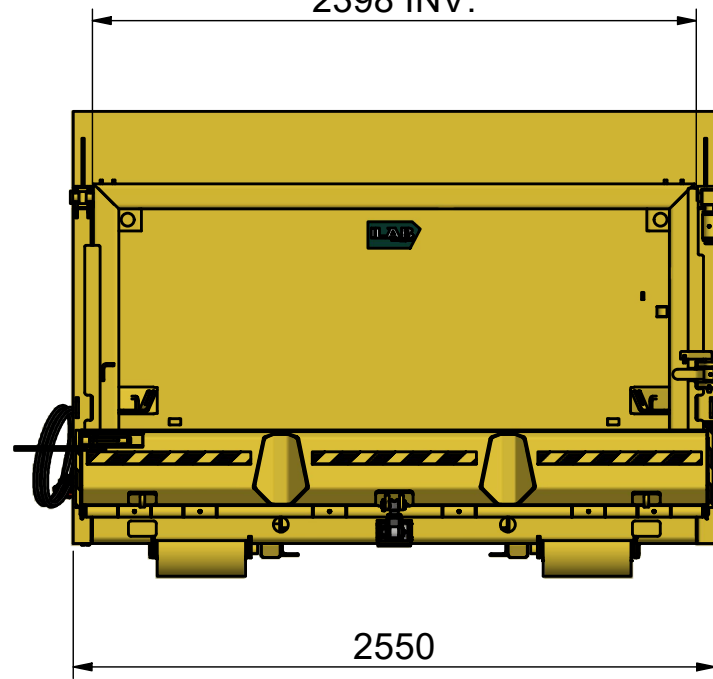

2398 INV.

2550