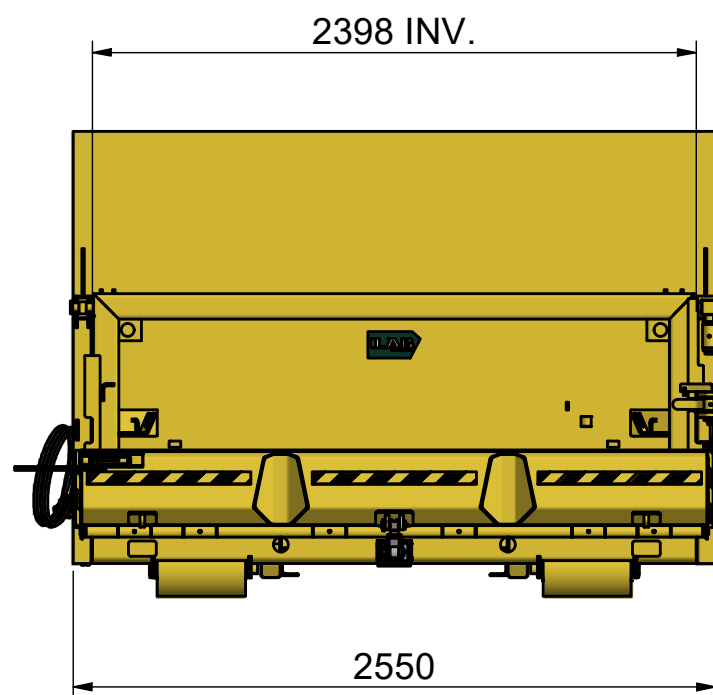

DENNA RITNING ÄR ILAB CONTAINER AB EGENDOM OCH FÅR EJ UTAN VÅRT MEDGIVANDE KOPIERAS. EJ HELLER DELGES TREDJE PART ELLER ANVÄNDAS OBEHÖRIGT. ÖVERTRÄDELSE HÄRAV BEIVRAS MED STÖD AV GÄLLANDE LAG.

107104_001
107104/001_001

ILAB PART OF SULO GROUP
ILAB Container AB
www.ilabcontainer.se

107104
LVE-MG 13 60

| DATA | |
|-------------------------|------|
| VOLYM (m ³) | 13 |
| VIKT (KG) | 2310 |
| BOTTEN (mm) | 5 |
| SIDOR (mm) | 4 |
| GAVLAR (mm) | 4 |