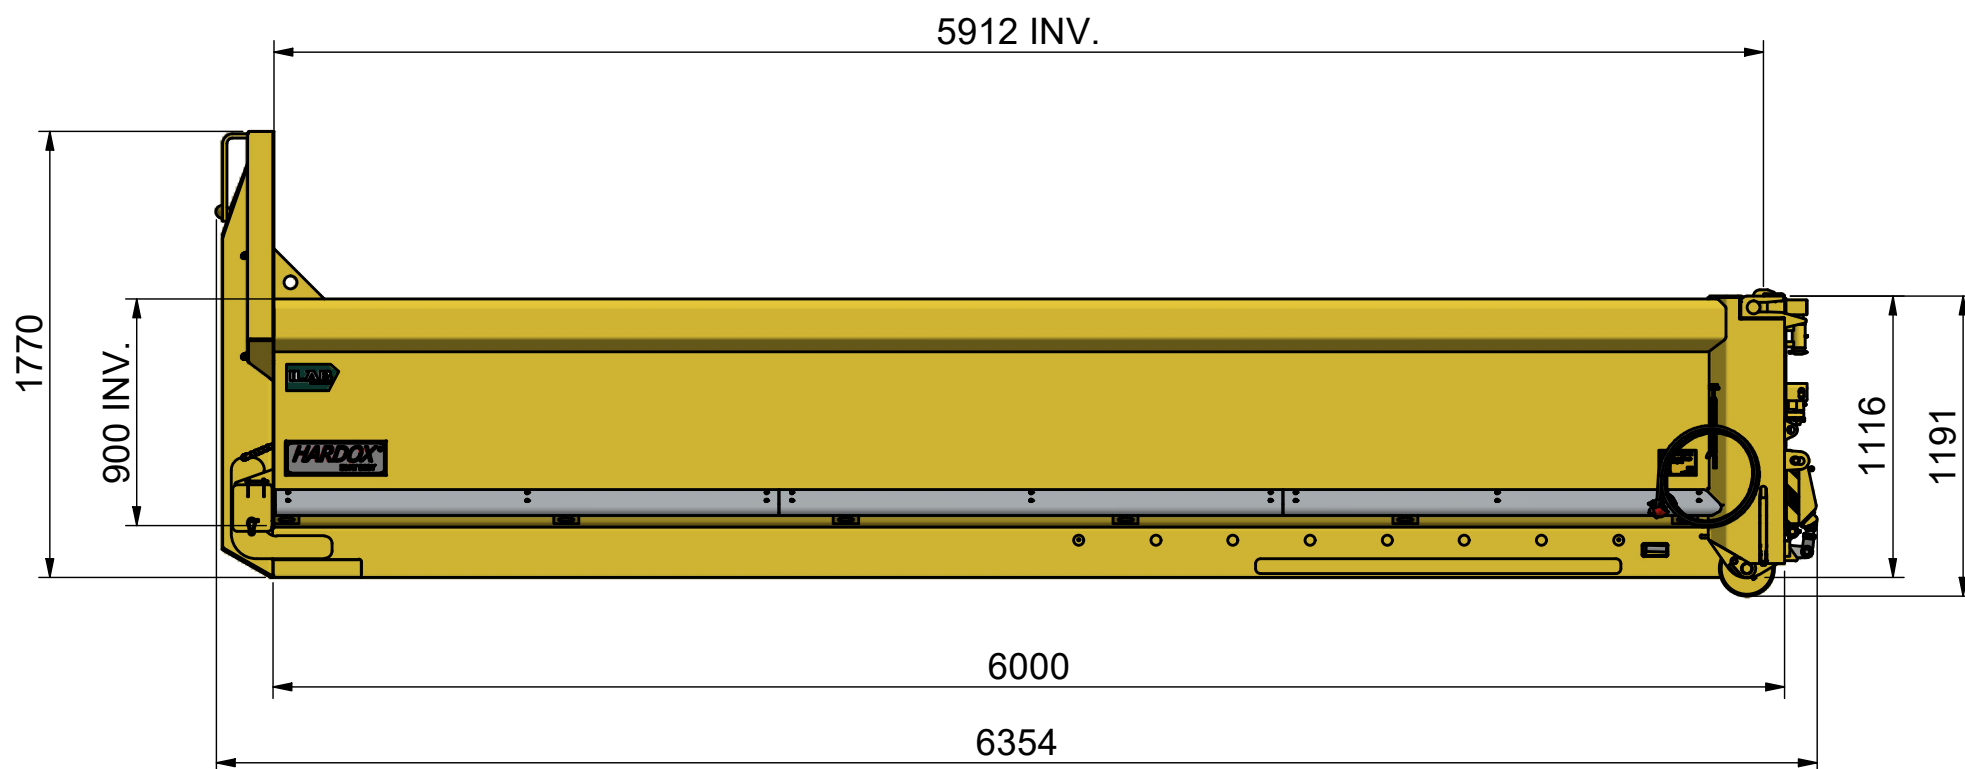

DENNA RITNING ÄR ILAB CONTAINER AB EGENDOM OCH FÅR EJ UTAN VÅRT MEDGIVANDE KOPIERAS. EJ HELLER DELGES TREDJE PART ELLER ANVÄNDAS OBEHÖRIGT. ÖVERTRÄDELSE HÄRAV BEIVRAS MED STÖD AV GÄLLANDE LAG.

107104_001
107104/001_001

ILAB PART OF SULO GROUP
ILAB Container AB
www.ilabcontainer.se

107104
LVE-MG 13 60

| DATA | |
|-------------------------|------|
| VOLYM (m ³) | 13 |
| VIKT (KG) | 2310 |
| BOTTEN (mm) | 5 |
| SIDOR (mm) | 4 |
| GAVLAR (mm) | 4 |