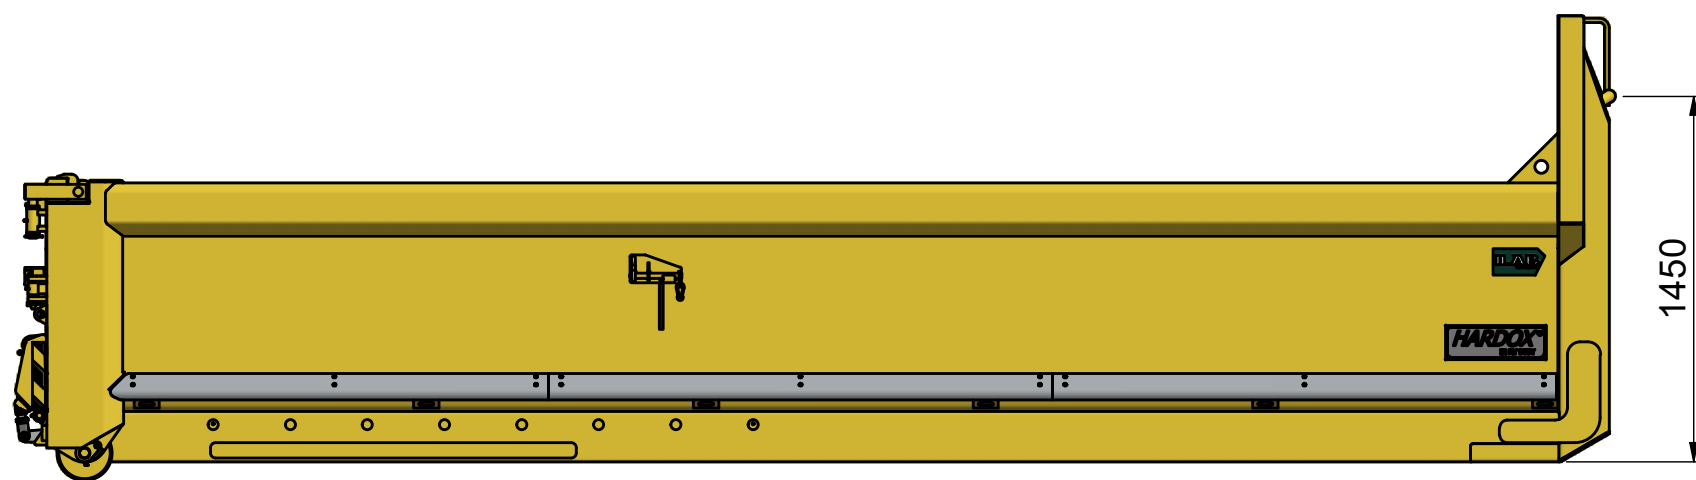

DENNA RITNING ÄR ILAB CONTAINER AB EGENDOM OCH FÅR EJ UTAN VÅRT MEDGIVANDE KOPIERAS. EJ HELLER DELGES TREDJE PART ELLER ANVÄNDAS OBEHÖRIGT. ÖVERTRÄDELSE HÄRAV BEIVRAS MED STÖD AV GÄLLANDE LAG.

107104_001
107104/001_001

ILAB PART OF SULO GROUP
ILAB Container AB
www.ilabcontainer.se

107104
LVE-MG 13 60

| DATA | |
|-------------------------|------|
| VOLYM (m ³) | 13 |
| VIKT (KG) | 2310 |
| BOTTEN (mm) | 5 |
| SIDOR (mm) | 4 |
| GAVLAR (mm) | 4 |