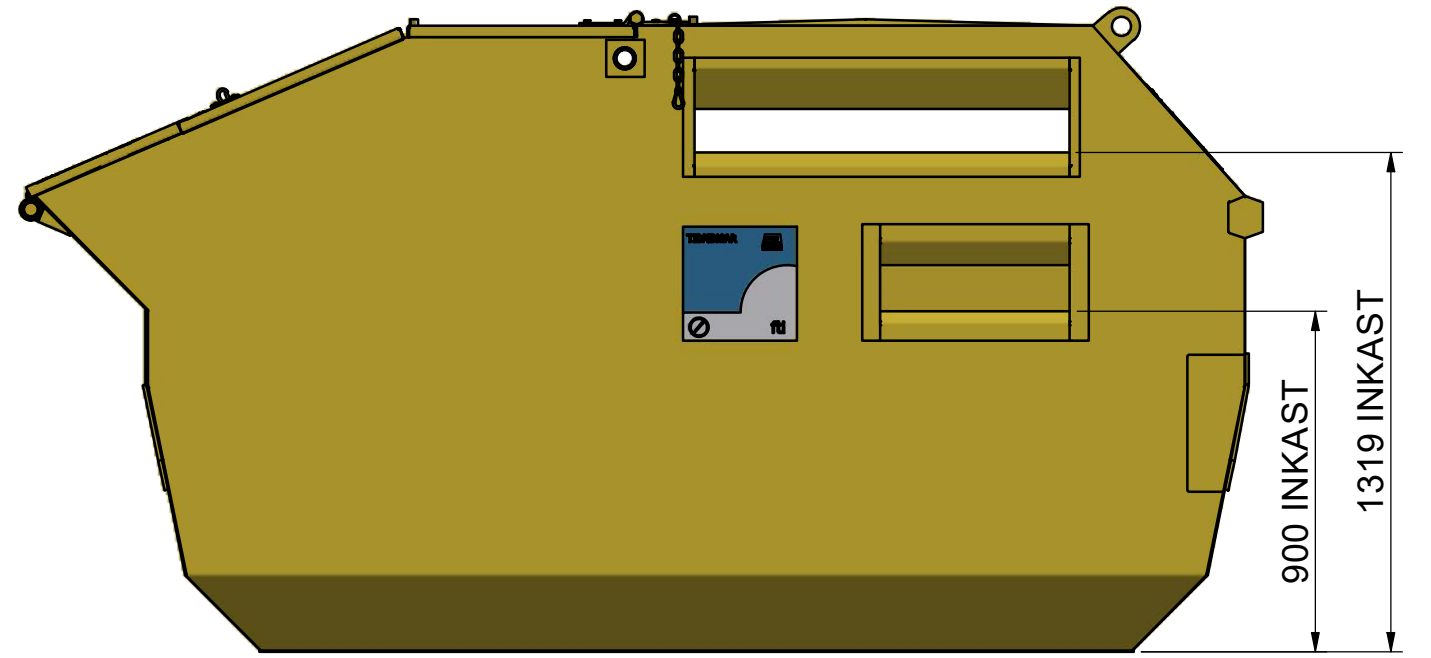

DENNA RITNING ÄR ILAB CONTAINER AB EGENDOM OCH FÅR EJ UTAN VÅRT MEDGIVANDE KOPIERAS. EJ HELLER DELGES TREDJE PART ELLER ANVÄNDAS OBEHÖRIGT. ÖVERTRÄDELSE HÄRAV BEIVRAS MED STÖD AV GÄLLANDE LAG.

100426\_A4  
100426\_ILB.DWG

**ILAB** PART OF SULO GROUP  
ILAB Container AB  
[www.ilabcontainer.se](http://www.ilabcontainer.se)

100426  
LS-BF-6-T

DATA	
VOLYM (m <sup>3</sup> )	6
VIKT (KG)	800
BOTTEN (mm)	3
SIDOR (mm)	3
GAVLAR (mm)	3