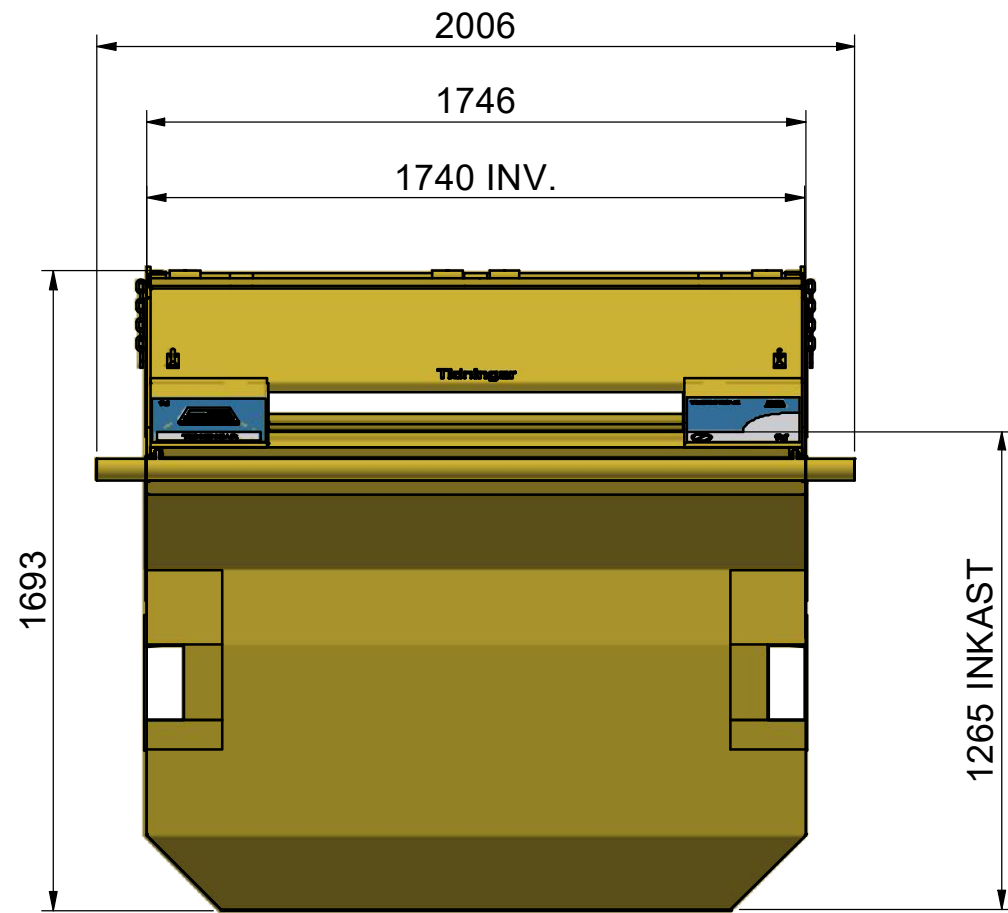

DENNA RITNING ÄR ILAB CONTAINER AB EGENDOM OCH FÅR EJ UTAN VÅRT MEDGIVANDE KOPIERAS. EJ HELLER DELGES TREDJE PART ELLER ANVÄNDAS OBEHÖRIGT. ÖVERTRÄDELSE HÄRAV BEIVRAS MED STÖD AV GÄLLANDE LAG.

100426\_A4  
100426\_ILB.DWG

**ILAB** PART OF SULO GROUP  
ILAB Container AB  
[www.ilabcontainer.se](http://www.ilabcontainer.se)

100426  
LS-BF-6-T

DATA	
VOLYM (m <sup>3</sup> )	6
VIKT (KG)	800
BOTTEN (mm)	3
SIDOR (mm)	3
GAVLAR (mm)	3