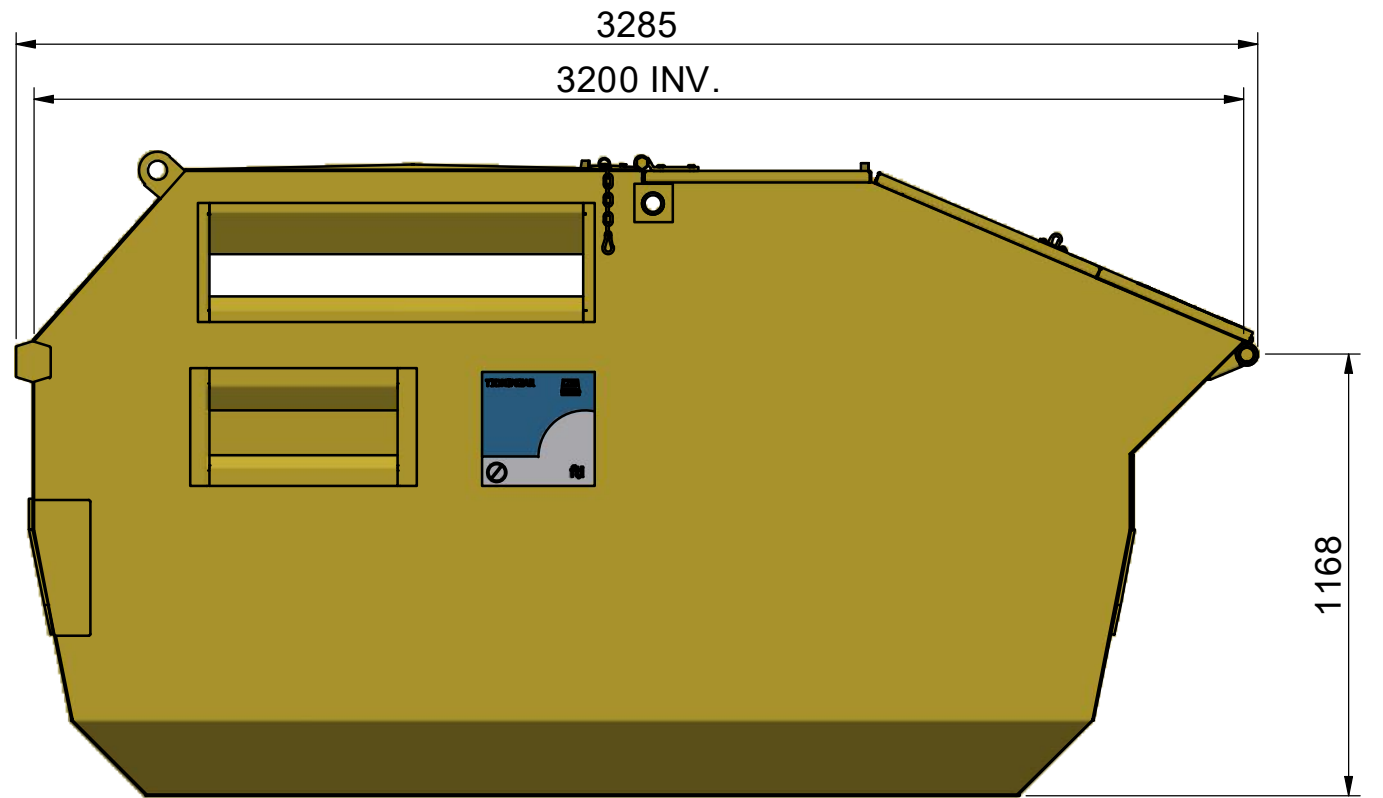

DENNA RITNING ÄR ILAB CONTAINER AB EGENDOM OCH FÅR EJ UTAN VÅRT MEDGIVANDE KOPIERAS. EJ HELLER DELGES TREDJE PART ELLER ANVÄNDAS OBEHÖRIGT. ÖVERTRÄDELSE HÄRAV BEIVRAS MED STÖD AV GÄLLANDE LAG.

100426\_A4  
100426\_ILB.DWG

**ILAB** PART OF SULO GROUP  
ILAB Container AB  
[www.ilabcontainer.se](http://www.ilabcontainer.se)

100426  
LS-BF-6-T

DATA	
VOLYM (m <sup>3</sup> )	6
VIKT (KG)	800
BOTTEN (mm)	3
SIDOR (mm)	3
GAVLAR (mm)	3