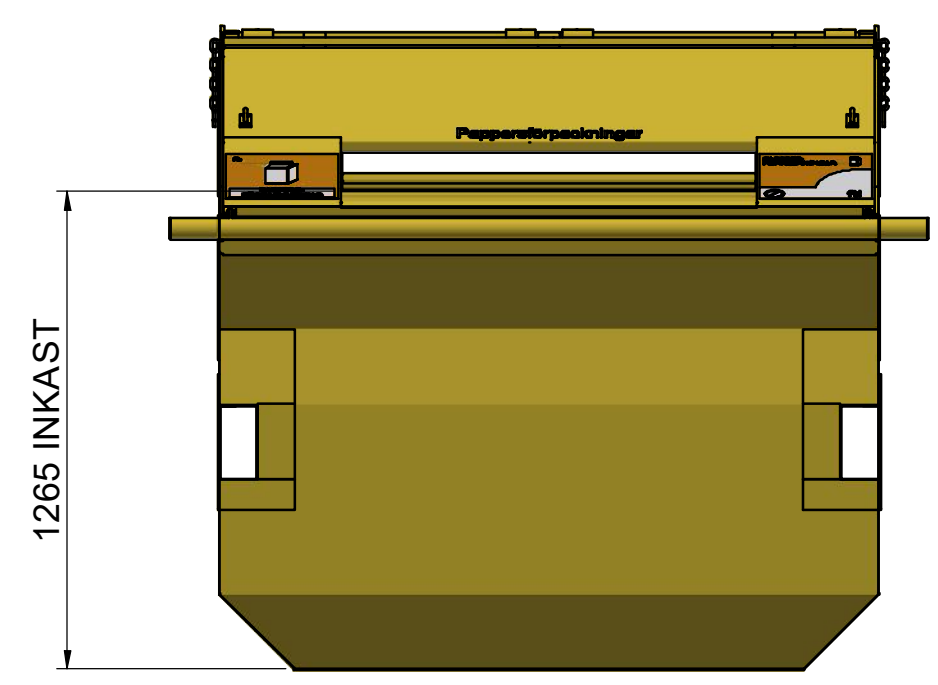

DENNA RITNING ÄR ILAB CONTAINER AB EGENDOM OCH FÅR EJ UTAN VÅRT MEDGIVANDE KOPIERAS.
EJ HELLER DELGES TREDJE PART ELLER ANVÄNDAS OBEHÖRIGT. ÖVERTRÄDELSE HÄRAV BEIVRAS MED STÖD AV GÄLLANDE L.A.G.

ILAB Container AB
www.ilabcontainer.se

101190
LS-BF-6-K

DATA	
VOLYM (m³)	6
VIKT (KG)	790
BOTTEN (mm)	3
SIDOR (mm)	3
GAVLAR (mm)	3