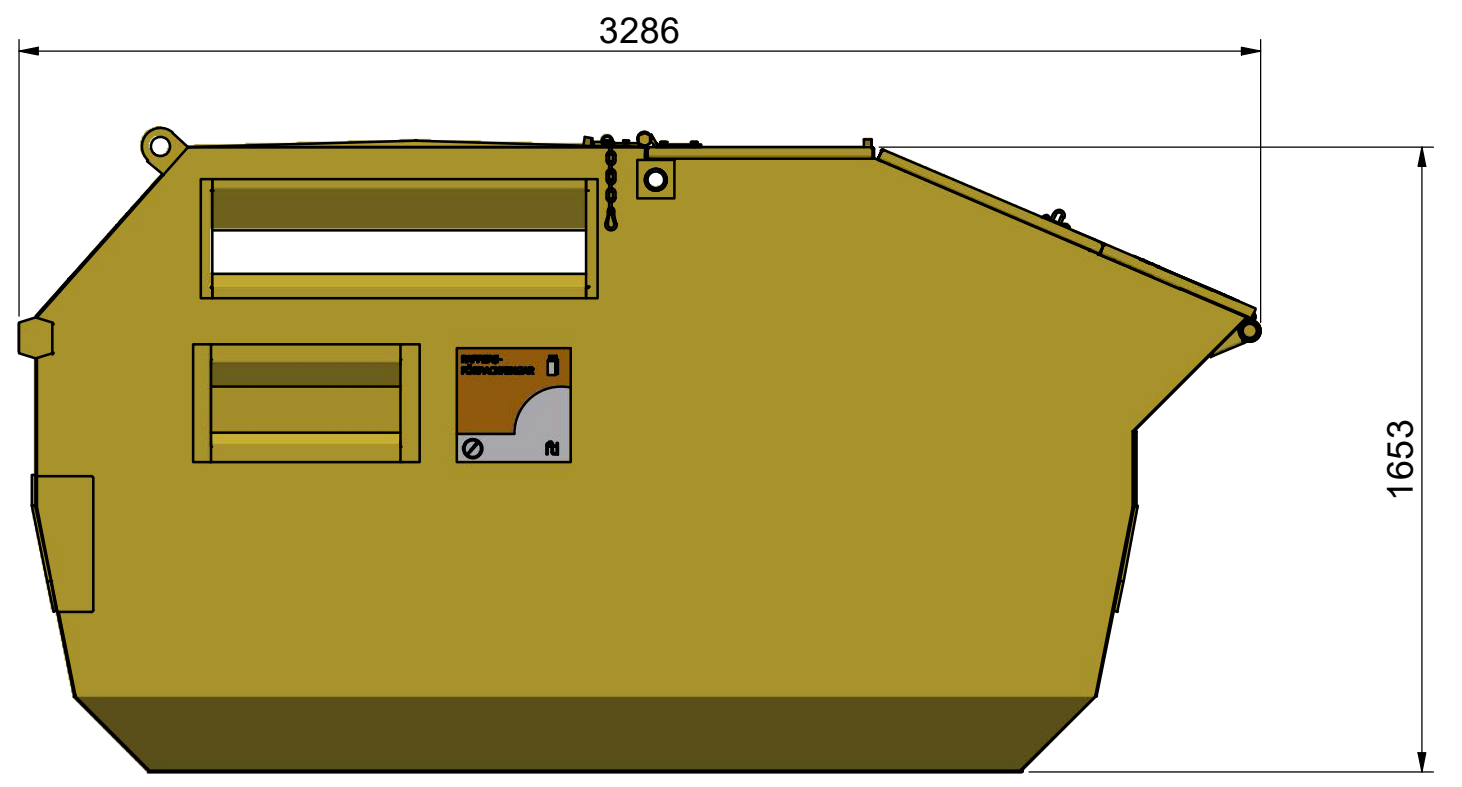

DENNA RITNING ÄR ILAB CONTAINER AB EGENDOM OCH FÅR EJ UTAN VÅRT MEDGIVANDE KOPIERAS.
 EJ HELLER DELGES TREDJE PART ELLER ANVÄNDAS OBEHÖRIGT. ÖVERTRÄDELSE HÄRAV BEIVRAS MED STÖD AV GÄLLANDE L.A.G.

 ILAB Container AB
www.ilabcontainer.se

101190
LS-BF-6-K

DATA	
VOLYM (m ³)	6
VIKT (KG)	790
BOTTEN (mm)	3
SIDOR (mm)	3
GAVLAR (mm)	3