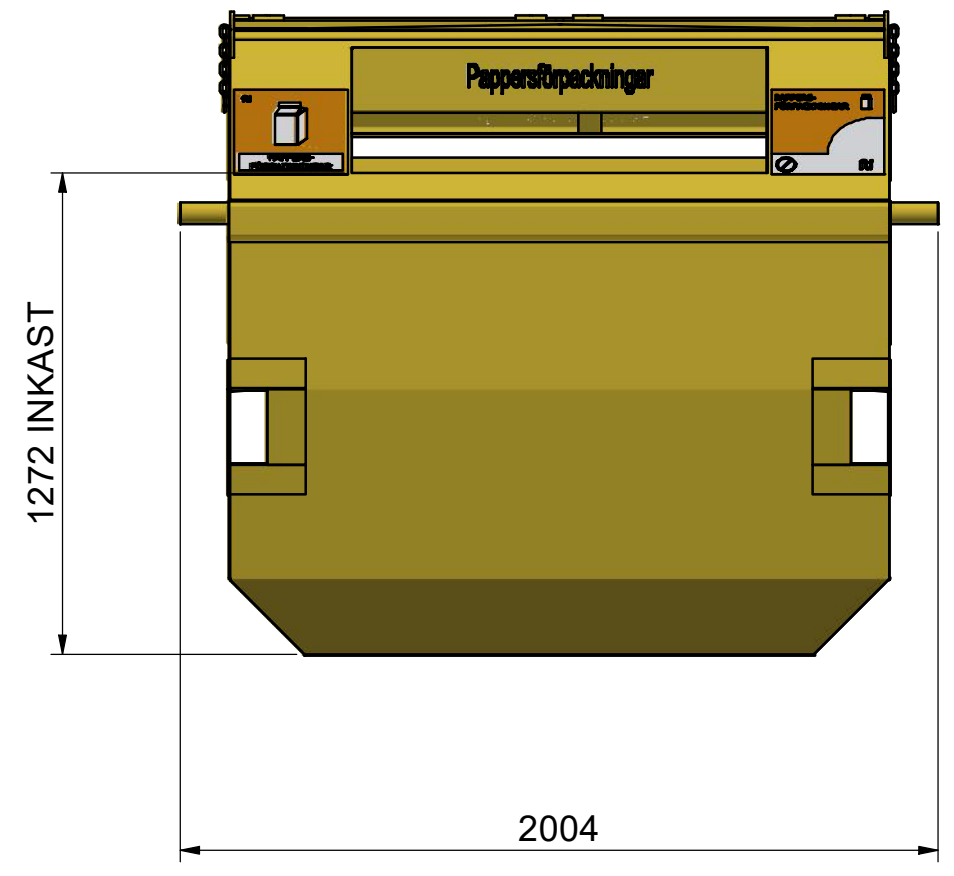

DENNA RITNING ÄR ILAB CONTAINER AB EGENDOM OCH FÅR EJ UTAN VÅRT MEDGIVANDE KOPIERAS.
EJ HELLER DELGES TREDJE PART ELLER ANVÄNDAS OBEHÖRIGT. ÖVERTRÄDELSE HÄRAV BEIVRAS MED STÖD AV GÄLLANDE L.A.G.

ILAB Container AB
www.ilabcontainer.se

101190
LS-BF-6-K

DATA	
VOLYM (m³)	6
VIKT (KG)	790
BOTTEN (mm)	3
SIDOR (mm)	3
GAVLAR (mm)	3