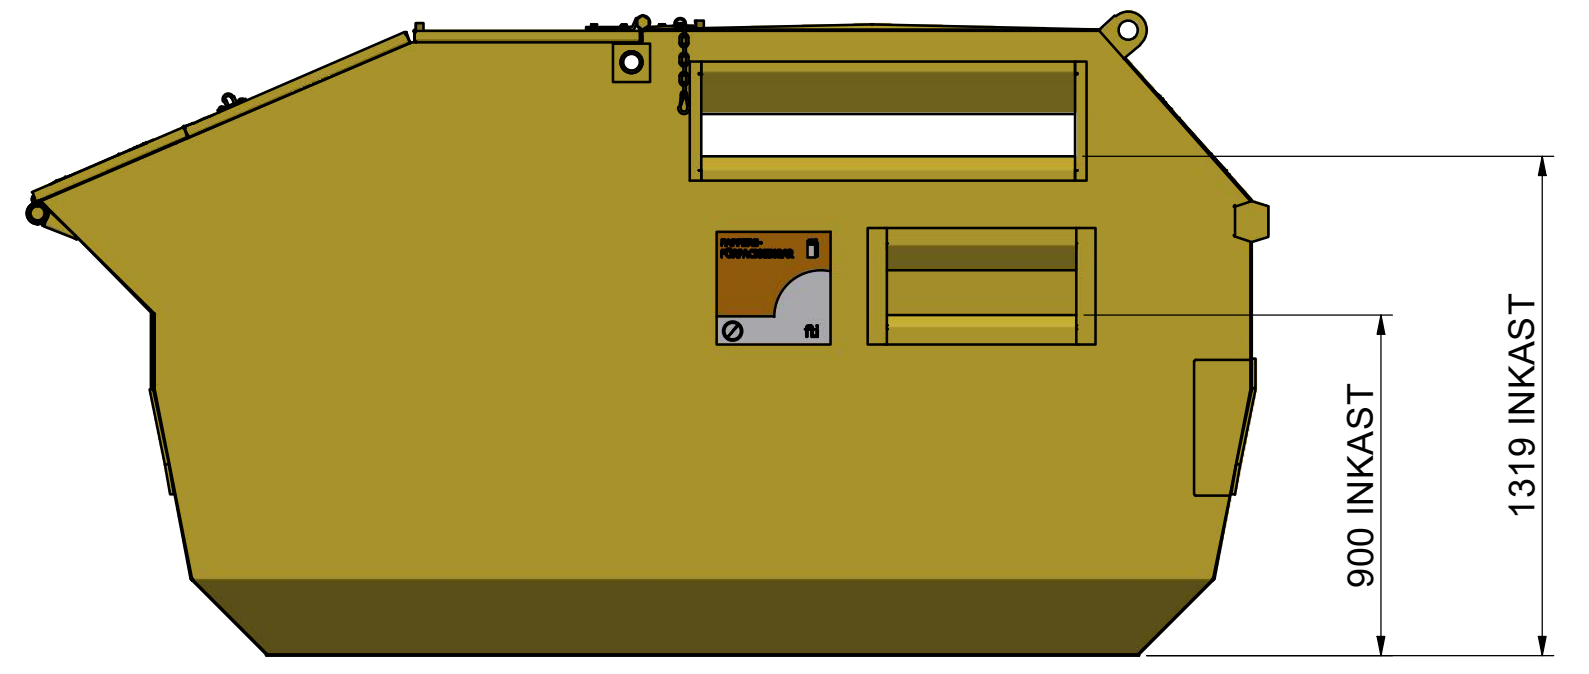

DENNA RITNING ÄR ILAB CONTAINER AB EGENDOM OCH FÅR EJ UTAN VÅRT MEDGIVANDE KOPIERAS.
 EJ HELLER DELGES TREDJE PART ELLER ANVÄNDAS OBEHÖRIGT. ÖVERTRÄDELSE HÄRAV BEIVRAS MED STÖD AV GÄLLANDE L.A.G.

 ILAB Container AB
www.ilabcontainer.se

101190
LS-BF-6-K

DATA	
VOLYM (m ³)	6
VIKT (KG)	790
BOTTEN (mm)	3
SIDOR (mm)	3
GAVLAR (mm)	3