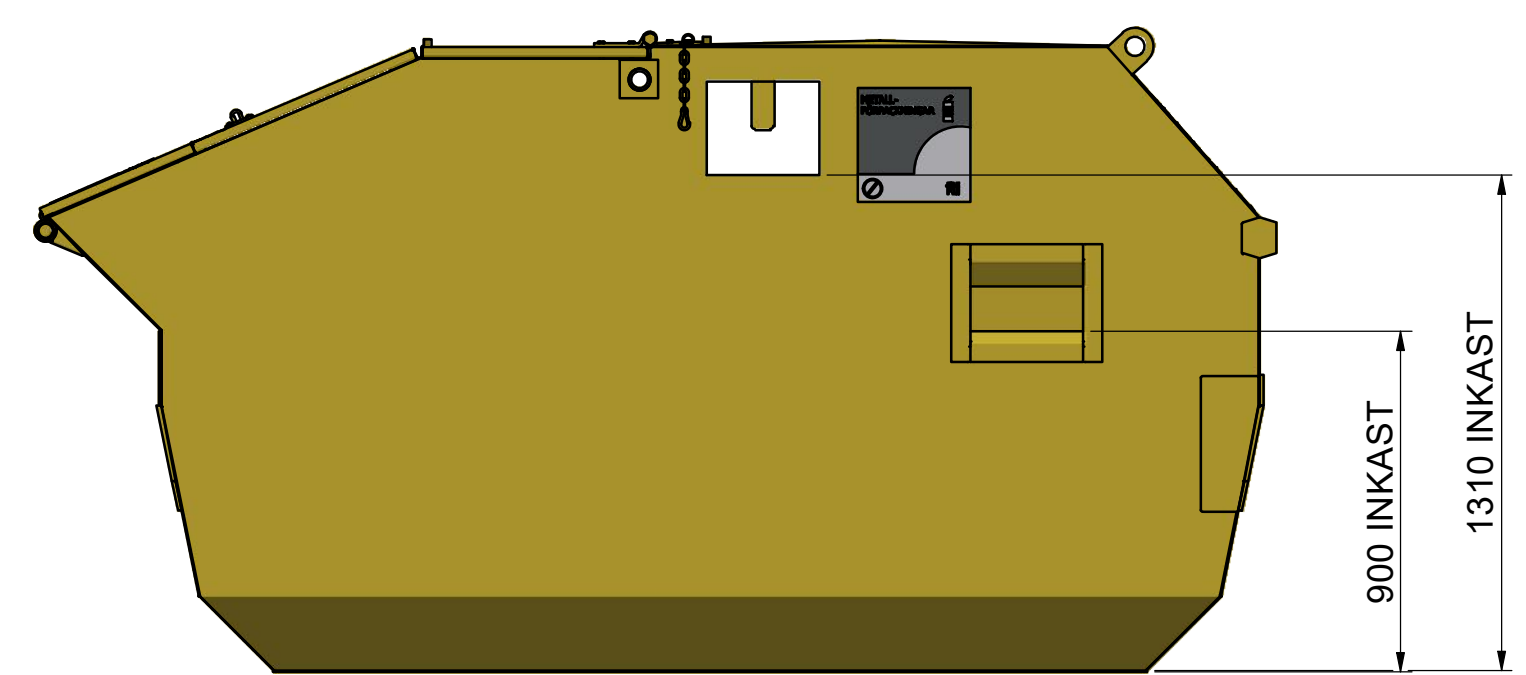

DENNA RITNING ÄR ILAB CONTAINER AB EGENDOM OCH FÅR EJ UTAN VÅRT MEDGIVANDE KOPIERAS.
 EJ HELLER DELGES TREDJE PART ELLER ANVÄNDAS OBEHÖRIGT. ÖVERTRÄDELSE HÄRAV BEIVRAS MED STÖD AV GÄLLANDE LAG.

ILAB ILAB Container AB
 PART OF SULO GROUP
www.ilabcontainer.se

101192
 LS-BF-6-M

DATA	
VOLYM (m ³)	6
VIKT (KG)	800
BOTTEN (mm)	3
SIDOR (mm)	3
GAVLAR (mm)	3