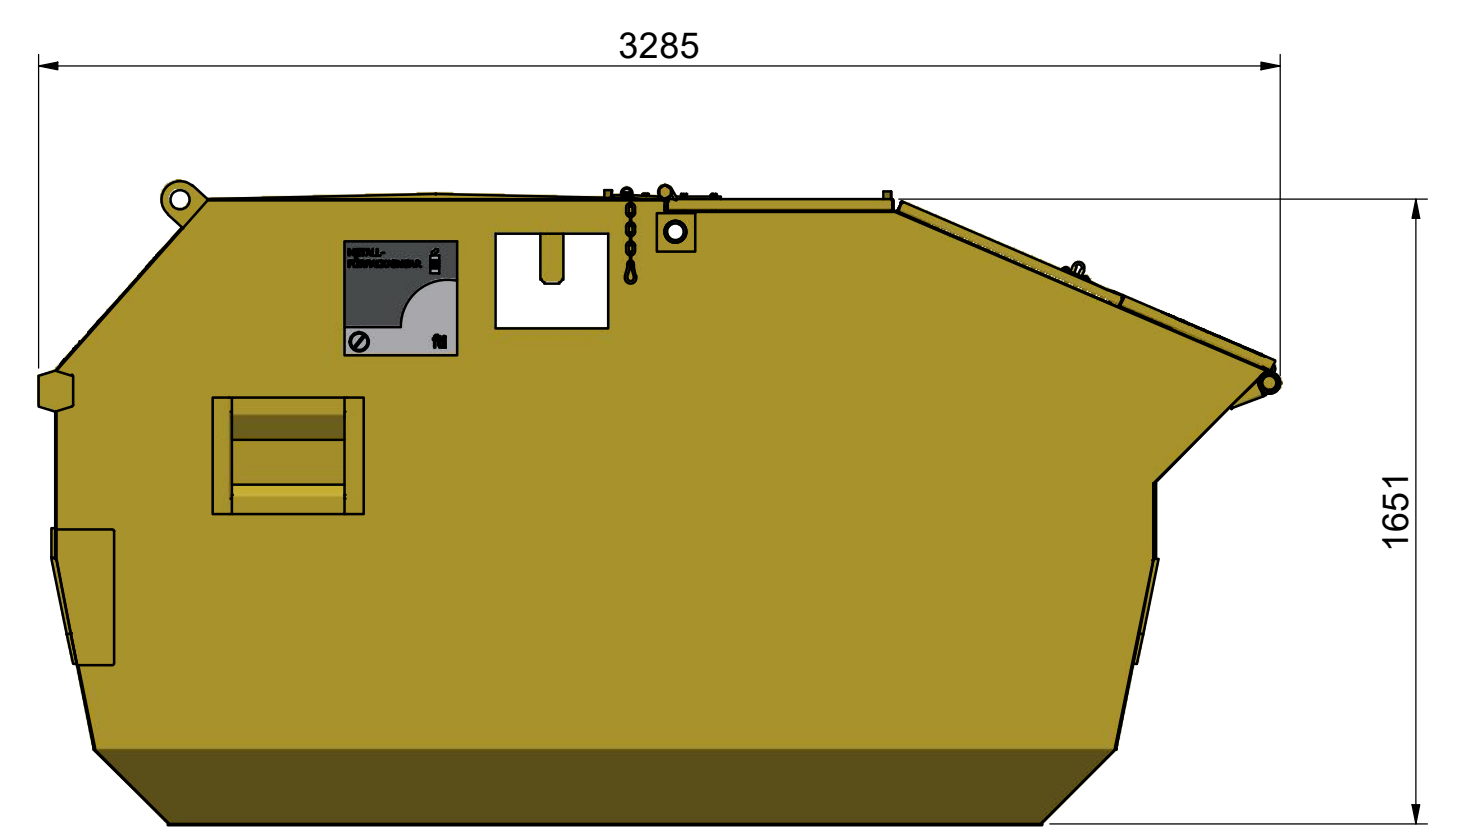

DENNA RITNING ÄR ILAB CONTAINER AB EGENDOM OCH FÅR EJ UTAN VÅRT MEDGIVANDE KOPIERAS.
 EJ HELLER DELGES TREDJE PART ELLER ANVÄNDAS OBEHÖRIGT. ÖVERTRÄDELSE HÄRAV BEIVRAS MED STÖD AV GÄLLANDE LAG.

ILAB ILAB Container AB
 PART OF SULO GROUP
www.ilabcontainer.se

101192
 LS-BF-6-M

DATA	
VOLYM (m ³)	6
VIKT (KG)	800
BOTTEN (mm)	3
SIDOR (mm)	3
GAVLAR (mm)	3