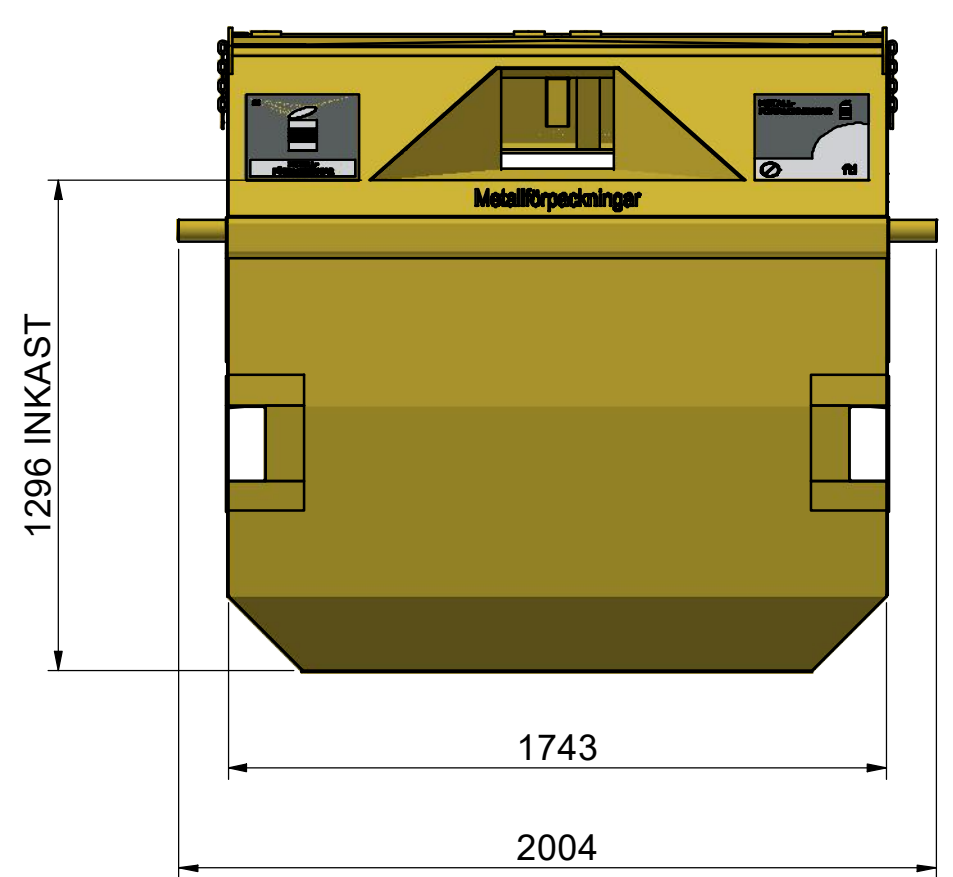

DENNA RITNING ÄR ILAB CONTAINER AB EGENDOM OCH FÅR EJ UTAN VÅRT MEDGIVANDE KOPIERAS.
 EJ HELLER DELGES TREDJE PART ELLER ANVÄNDAS OBEHÖRIGT. ÖVERTRÄDELSE HÄRAV BEIVRAS MED STÖD AV GÄLLANDE LAG.

ILAB ILAB Container AB
 PART OF SULO GROUP
www.ilabcontainer.se

101192
 LS-BF-6-M

DATA	
VOLYM (m ³)	6
VIKT (KG)	800
BOTTEN (mm)	3
SIDOR (mm)	3
GAVLAR (mm)	3