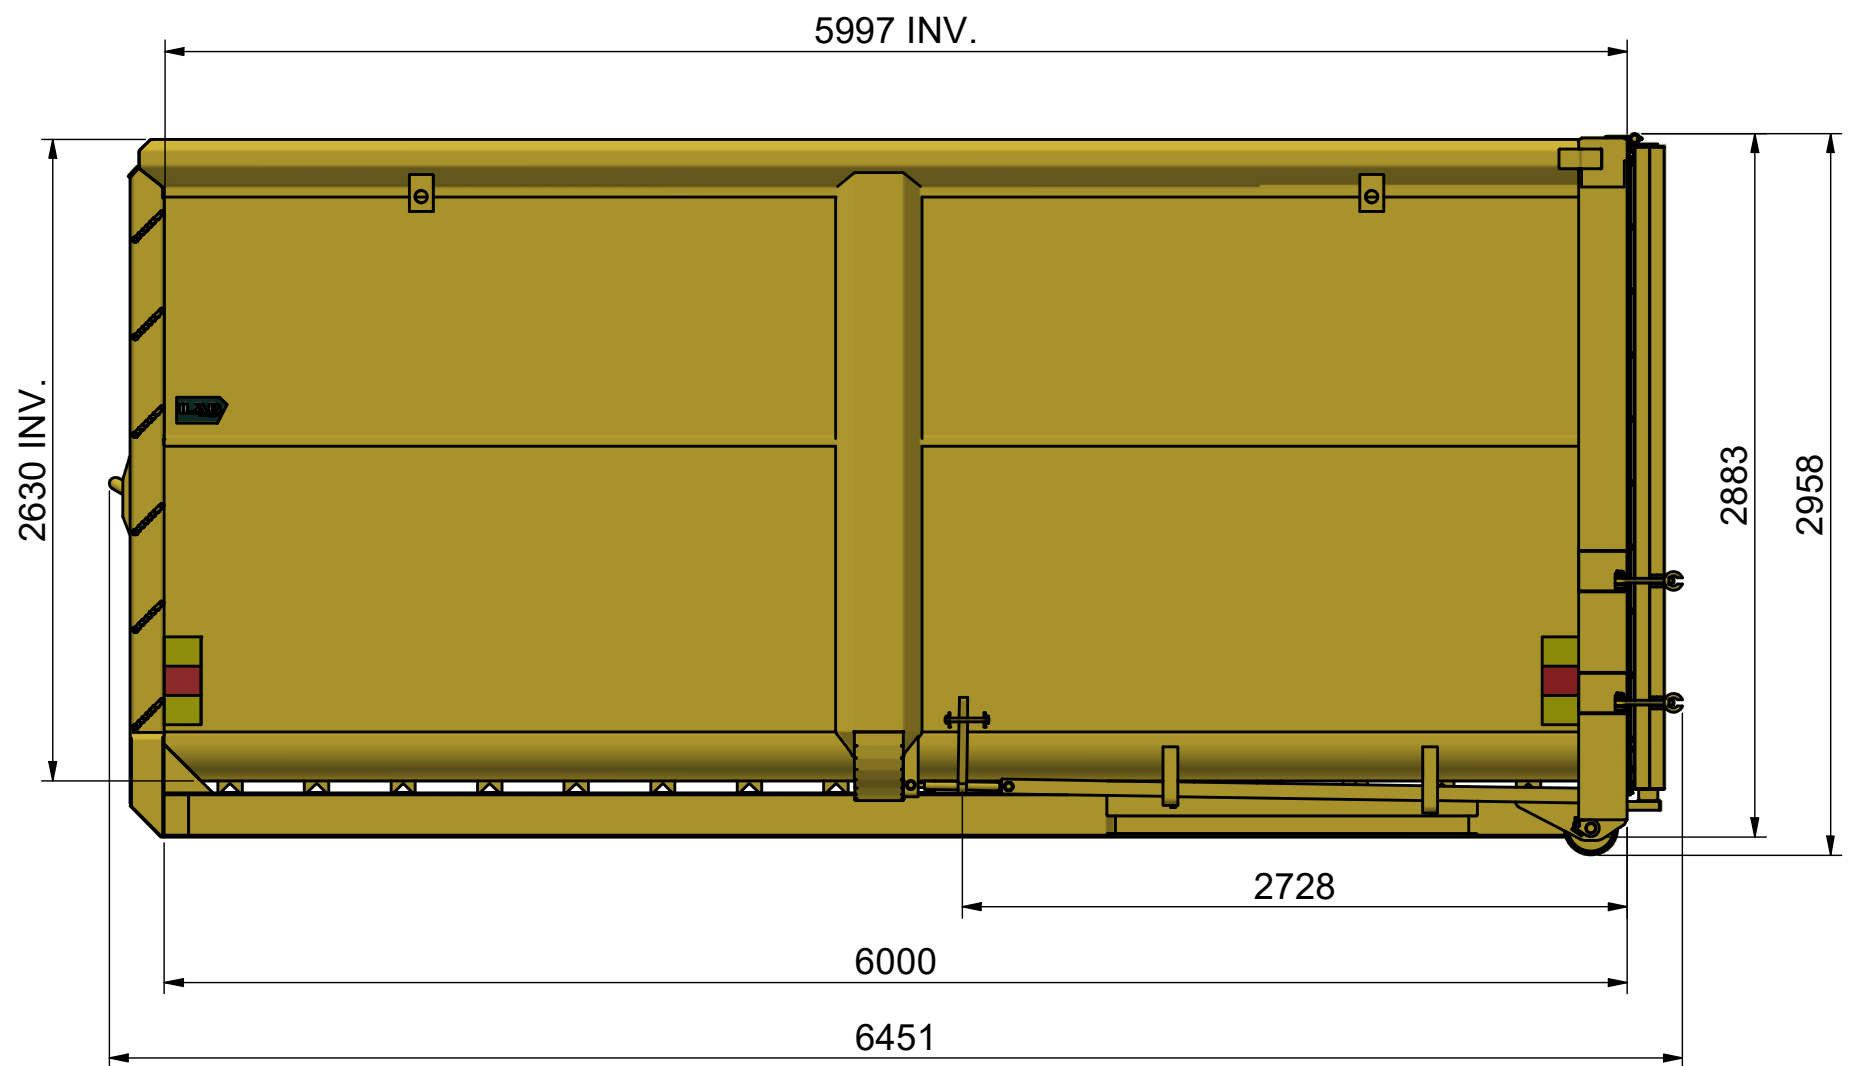

DENNA RITNING ÄR ILAB CONTAINER AB EGENDOM OCH FÅR EJ UTAN VÅRT MEDGIVANDE KOPIERAS. EJ HELLER DELGES TREDJE PART ELLER ANVÄNDAS OBEHÖRIGT. ÖVERTRÄDELSE HÄRAV BEIVRAS MED STÖD AV GÄLLANDE LAG.

104222_1A1
104222_1A1_01

ILAB PART OF SULO GROUP
ILAB Container AB
www.ilabcontainer.se

104222
LV-A 35

DATA	
VOLYM (m ³)	35
VIKT (KG)	2940
BOTTEN (mm)	3
SIDOR (mm)	3
GAVLAR (mm)	3