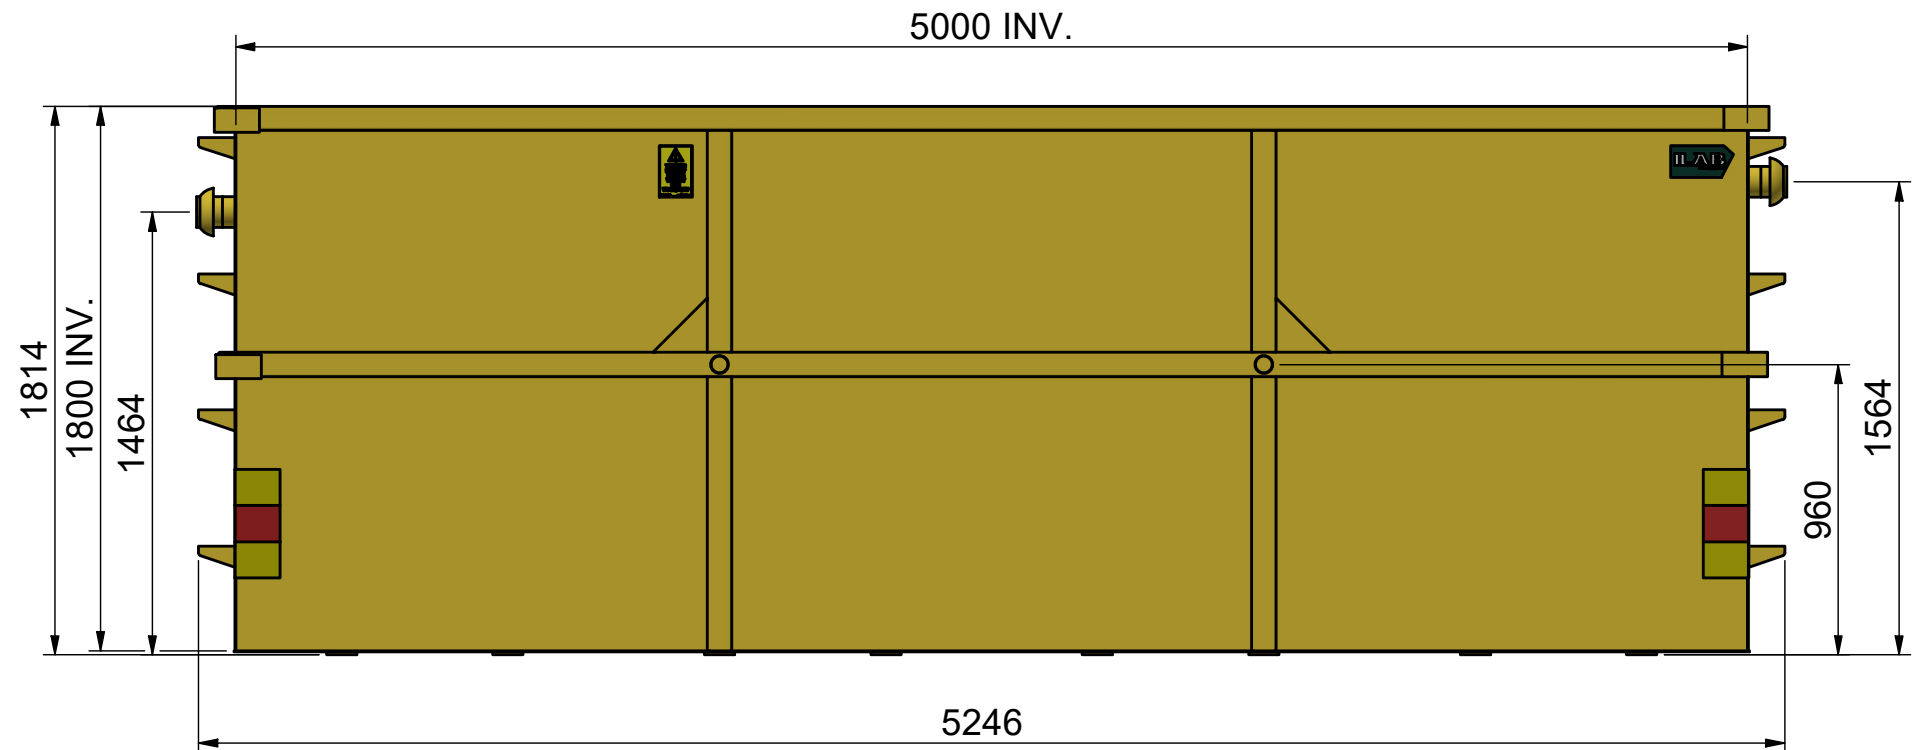

DENNA RITNING ÄR ILAB CONTAINER AB EGENDOM OCH FÅR EJ UTAN VÅRT MEDGIVANDE KOPIERAS.
 EJ HELLER DELGES TREDJE PART ELLER ANVÄNDAS OBEHÖRIGT. ÖVERTRÄDELSE HÄRAV BEIVRAS MED STÖD AV GÄLLANDE LAG.

103147_18M
 103147/PSE_01M

ILAB Container AB
 PART OF SULO GROUP
www.ilabcontainer.se

103147
 LB-AV 18

DATA	
VOLYM (m ³)	16
VIKT (KG)	1650
BOTTEN (mm)	4
SIDOR (mm)	3
GAVLAR (mm)	3

A-A (1 : 20)

ILAB Container AB

103147
LB-AV 18

www.ilabcontainer.se

DATA

VOLYM (m ³)	16
VIKT (KG)	1650
BOTTEN (mm)	4
SIDOR (mm)	3
GAVLAR (mm)	3