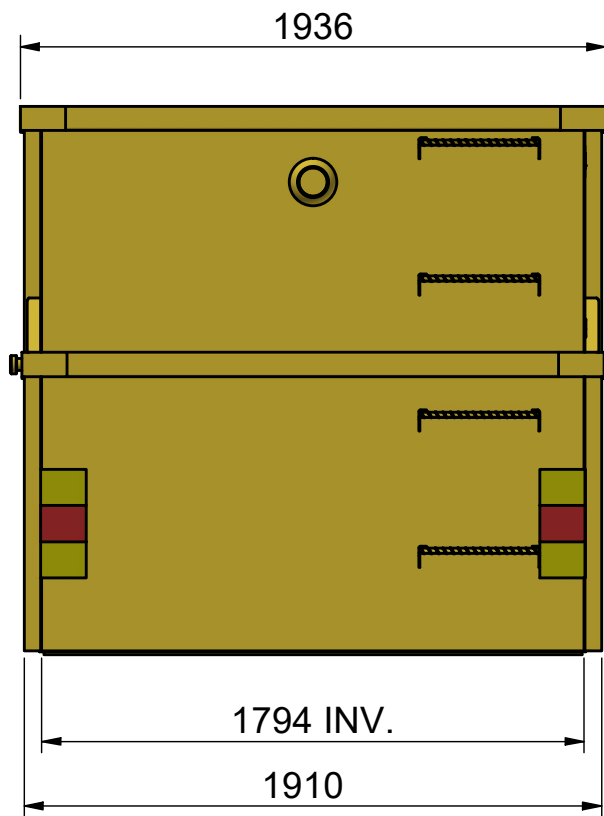

DENNA RITNING ÄR ILAB CONTAINER AB EGENDOM OCH FÅR EJ UTAN VÅRT MEDGIVANDE KOPIERAS.
 EJ HELLER DELGES TREDJE PART ELLER ANVÄNDAS OBEHÖRIGT. ÖVERTRÄDELSE HÄRAV BEIVRAS MED STÖD AV GÄLLANDE LAG.

103147_18M
 103147/PSE_01M

ILAB Container AB
 PART OF SULO GROUP
www.ilabcontainer.se

103147
 LB-AV 18

DATA	
VOLYM (m ³)	16
VIKT (KG)	1650
BOTTEN (mm)	4
SIDOR (mm)	3
GAVLAR (mm)	3

A-A (1 : 20)

ILAB Container AB

103147
LB-AV 18

www.ilabcontainer.se

DATA

VOLYM (m ³)	16
VIKT (KG)	1650
BOTTEN (mm)	4
SIDOR (mm)	3
GAVLAR (mm)	3