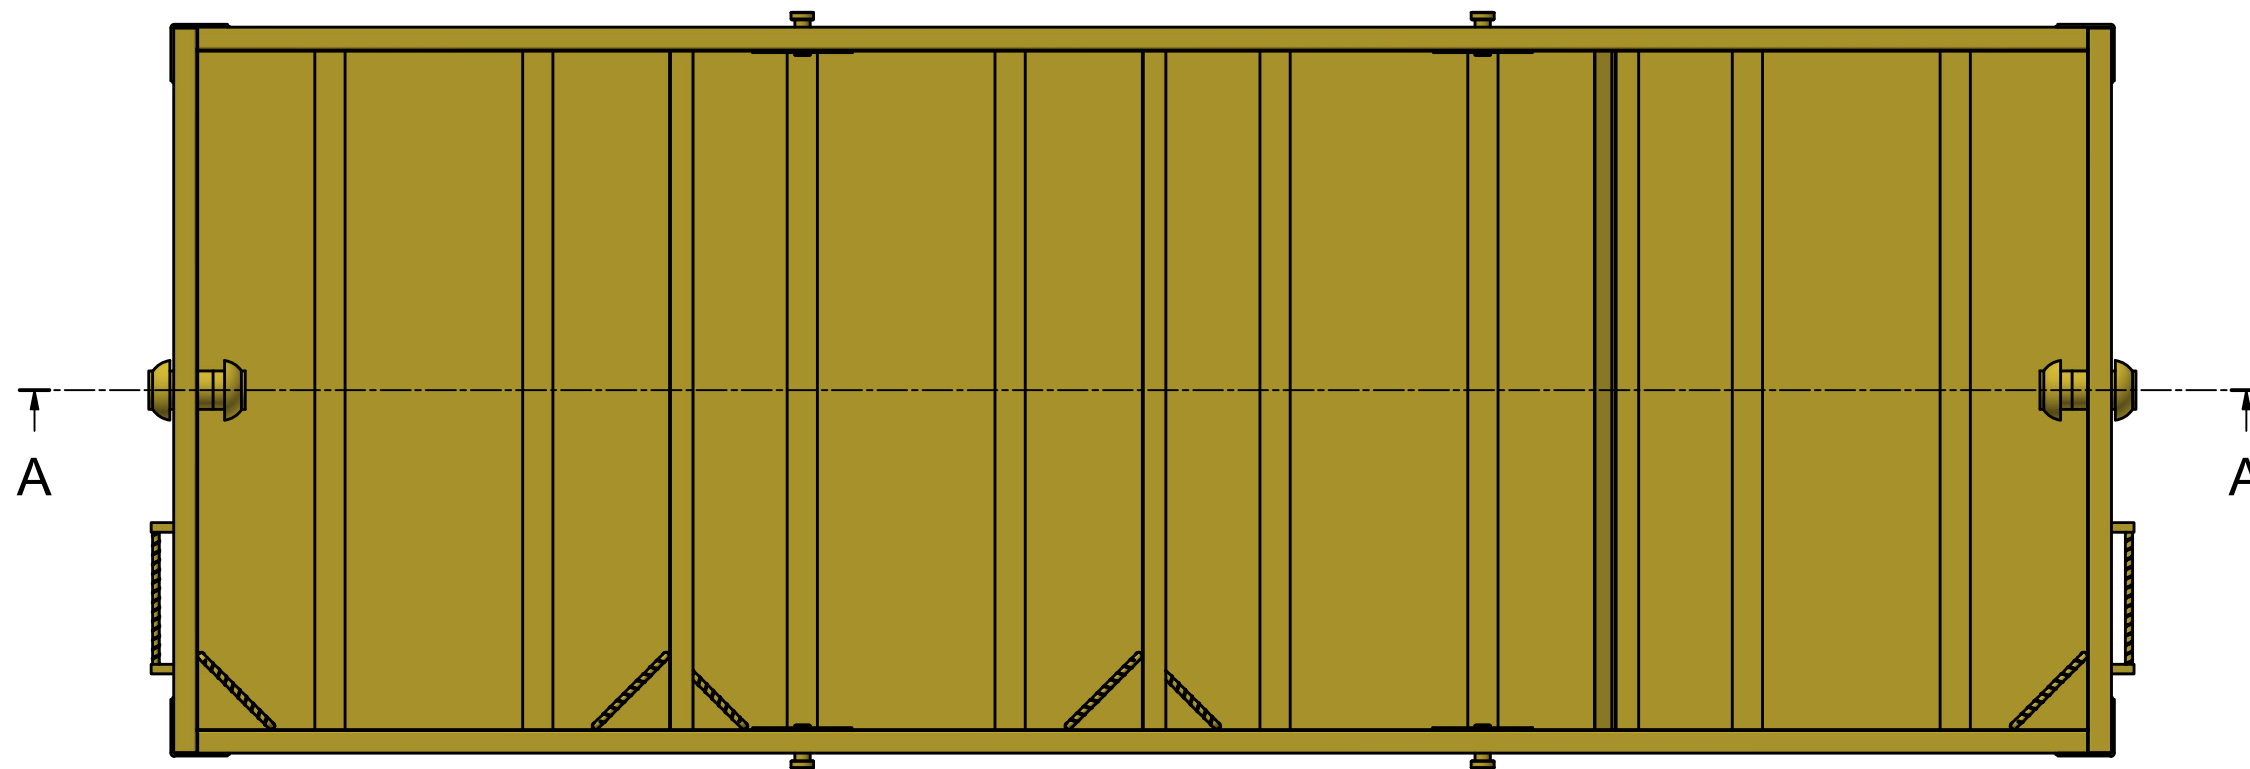

DENNA RITNING ÄR ILAB CONTAINER AB EGENDOM OCH FÅR EJ UTAN VÅRT MEDGIVANDE KOPIERAS.
 EJ HELLER DELGES TREDJE PART ELLER ANVÄNDAS OBEHÖRIGT. ÖVERTRÄDELSE HÄRAV BEIVRAS MED STÖD AV GÄLLANDE LAG.

103147_18M
 103147/PSE_01M

ILAB Container AB
 PART OF SULO GROUP
www.ilabcontainer.se

103147
 LB-AV 18

DATA	
VOLYM (m ³)	16
VIKT (KG)	1650
BOTTEN (mm)	4
SIDOR (mm)	3
GAVLAR (mm)	3

A-A (1 : 20)

ILAB Container AB

103147
LB-AV 18

www.ilabcontainer.se

DATA

VOLYM (m ³)	16
VIKT (KG)	1650
BOTTEN (mm)	4
SIDOR (mm)	3
GAVLAR (mm)	3