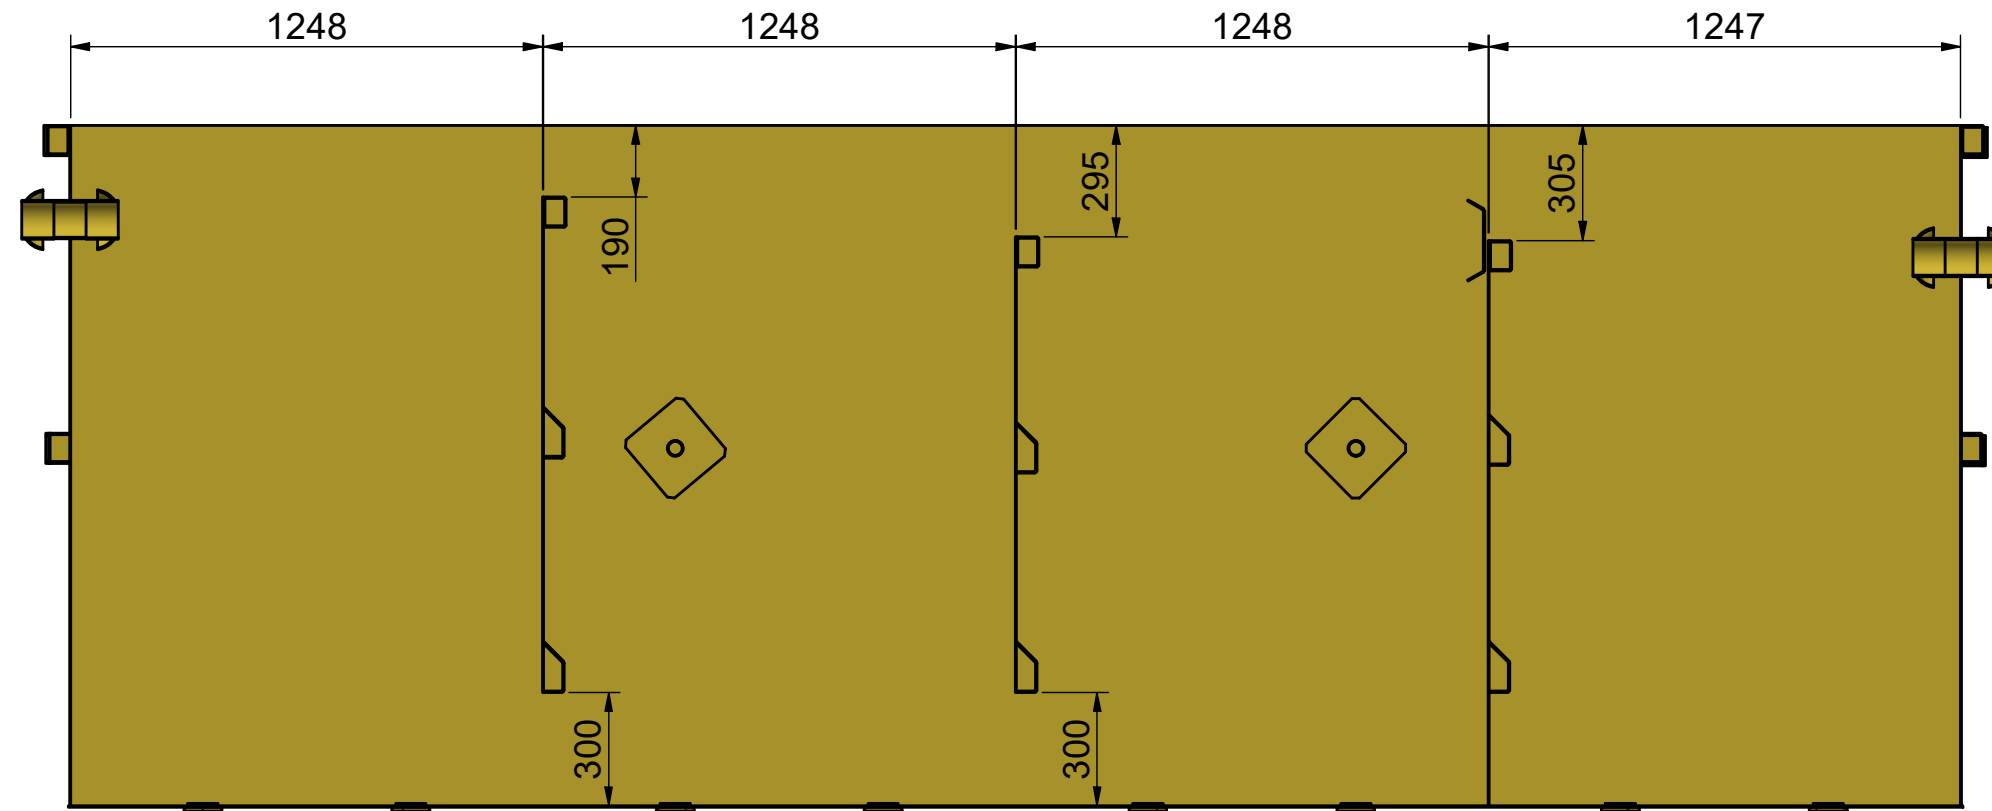

DENNA RITNING ÄR ILAB CONTAINER AB EGENDOM OCH FÅR EJ UTAN VÅRT MEDGIVANDE KOPIERAS.
 EJ HELLER DELGES TREDJE PART ELLER ANVÄNDAS OBEHÖRIGT. ÖVERTRÄDELSE HÄRAV BEIVRAS MED STÖD AV GÄLLANDE LAG.

103147_18M
 103147/PSE_01M

ILAB Container AB
 PART OF SULO GROUP
www.ilabcontainer.se

103147
 LB-AV 18

DATA	
VOLYM (m ³)	16
VIKT (KG)	1650
BOTTEN (mm)	4
SIDOR (mm)	3
GAVLAR (mm)	3

A-A (1 : 20)

ILAB Container AB

103147
LB-AV 18

www.ilabcontainer.se

DATA

VOLYM (m ³)	16
VIKT (KG)	1650
BOTTEN (mm)	4
SIDOR (mm)	3
GAVLAR (mm)	3