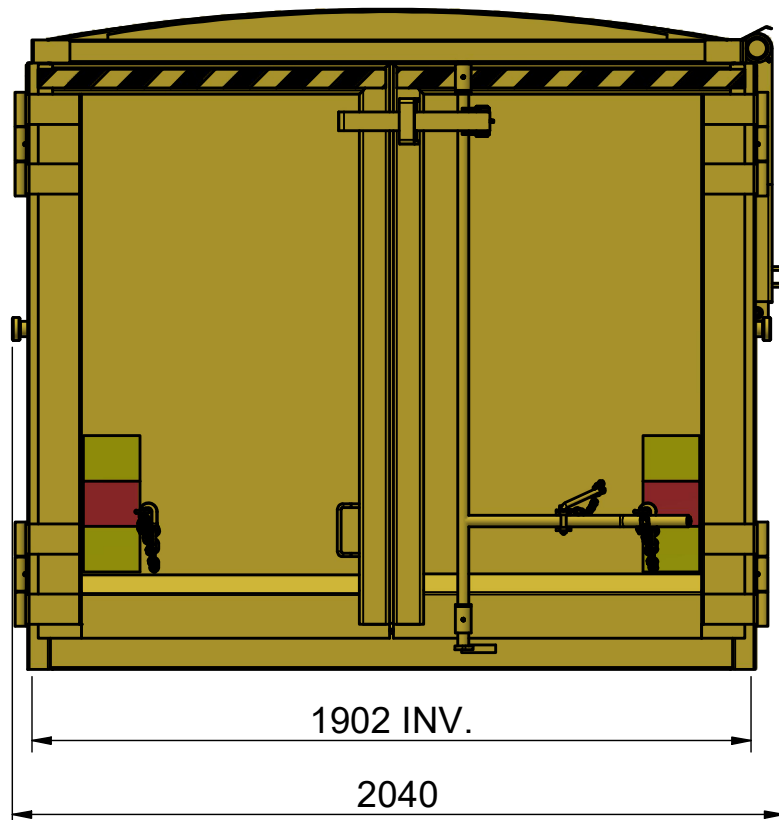

DENNA RITNING ÄR ILAB CONTAINER AB EGENDOM OCH FÅR EJ UTAN VÅRT MEDGIVANDE KOPIERAS.
 EJ HELLER DELGES TREDJE PART ELLER ANVÄNDAS OBEHÖRIGT. ÖVERTRÄDELSE HÄRAV BEIVRAS MED STÖD AV GÄLLANDE LAG.

102077_ILAB
 102077/PB.DWG

ILAB Container AB
PART OF SULO GROUP
www.ilabcontainer.se

102077
 LD-ÖD 10 PT H

DATA	
VOLYM (m ³)	10
VIKT (KG)	1500
BOTTEN (mm)	4
SIDOR (mm)	3
GAVLAR (mm)	3, 4