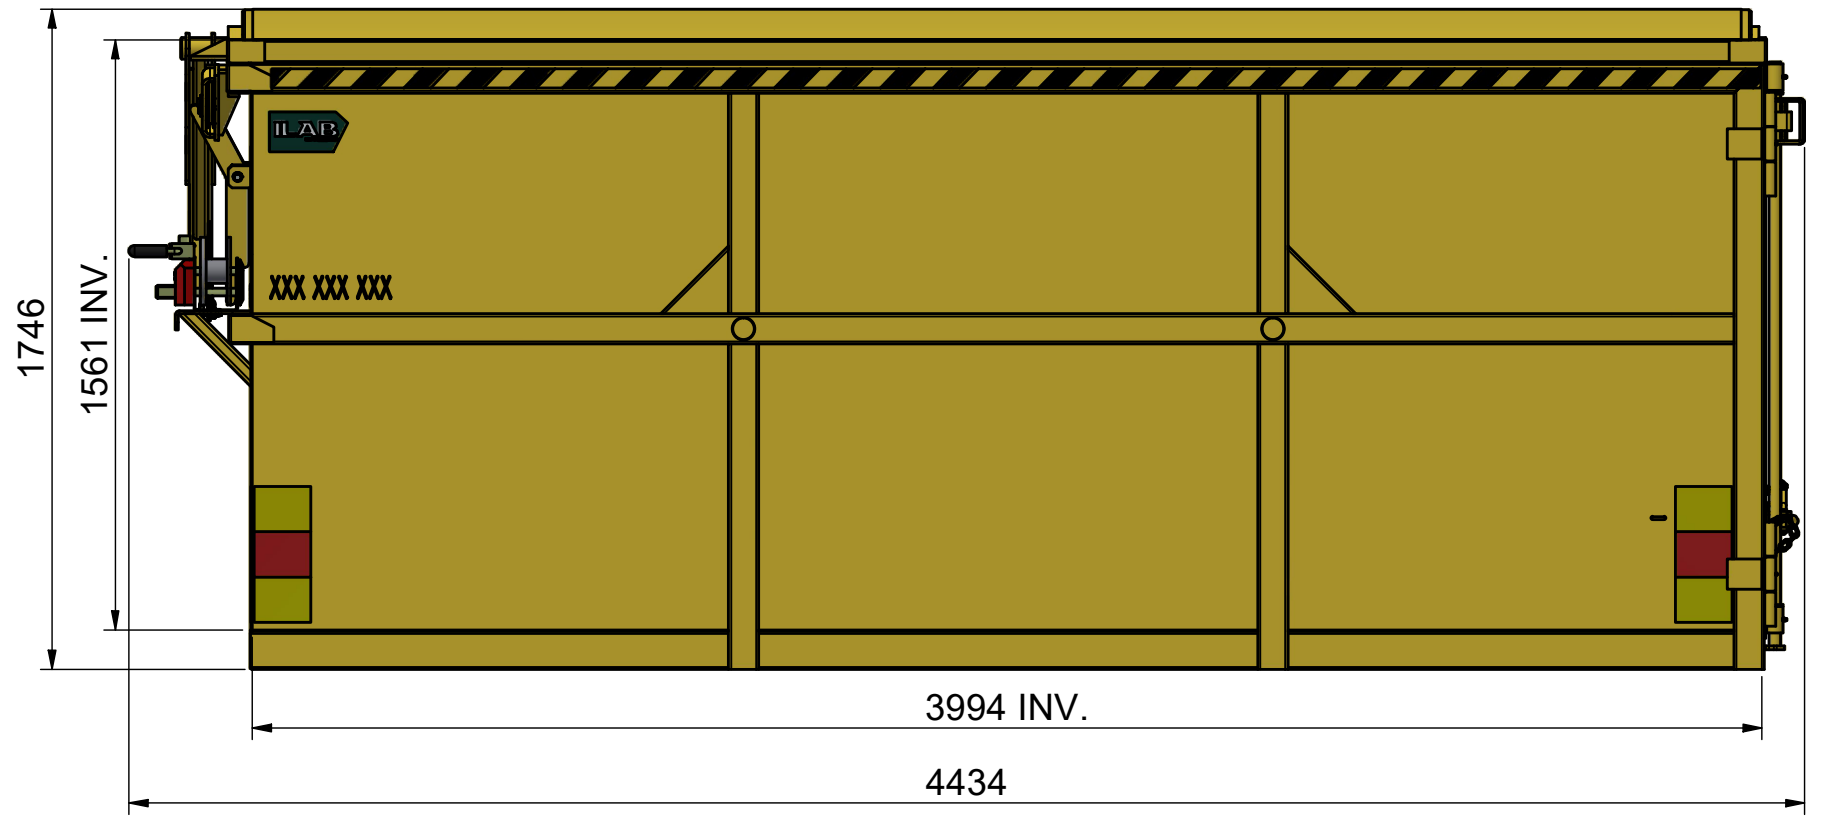

DENNA RITNING ÄR ILAB CONTAINER AB EGENDOM OCH FÅR EJ UTAN VÅRT MEDGIVANDE KOPIERAS.
 EJ HELLER DELGES TREDJE PART ELLER ANVÄNDAS OBEHÖRIGT. ÖVERTRÄDELSE HÄRAV BEIVRAS MED STÖD AV GÄLLANDE LAG.

102077_ILAB
 102077/PB.DWG

ILAB Container AB
PART OF SULO GROUP
www.ilabcontainer.se

102077
 LD-ÖD 10 PT H

DATA	
VOLYM (m ³)	10
VIKT (KG)	1500
BOTTEN (mm)	4
SIDOR (mm)	3
GAVLAR (mm)	3, 4