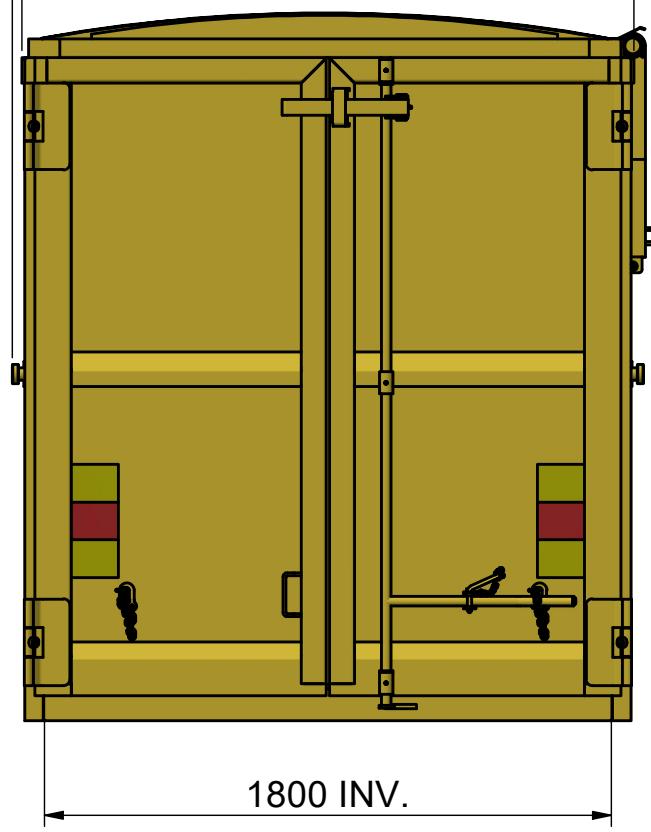

DENNA RITNING ÄR ILAB CONTAINER AB EGENDOM OCH FÅR EJ UTAN VÅRT MEDGIVANDE KOPIERAS. EJ HELLER DELGES TREDJE PART ELLER ANVÄNDAS OBEHÖRIGT. ÖVERTRÄDELSE HÄRAV BEIVRAS MED STÖD AV GÄLLANDE LAG.

103000\_04M  
103000PFB\_04M

 <b>ILAB</b> <small>PART OF SULO GROUP</small>	ILAB Container AB	103000	<b>DATA</b> VOLYM (m <sup>3</sup> ) 15 VIKT (KG) 1660 BOTTEN (mm) 4 SIDOR (mm) 3 GAVLAR (mm) 3	
	www.ilabcontainer.se	LD-ÖD 15 PT H		