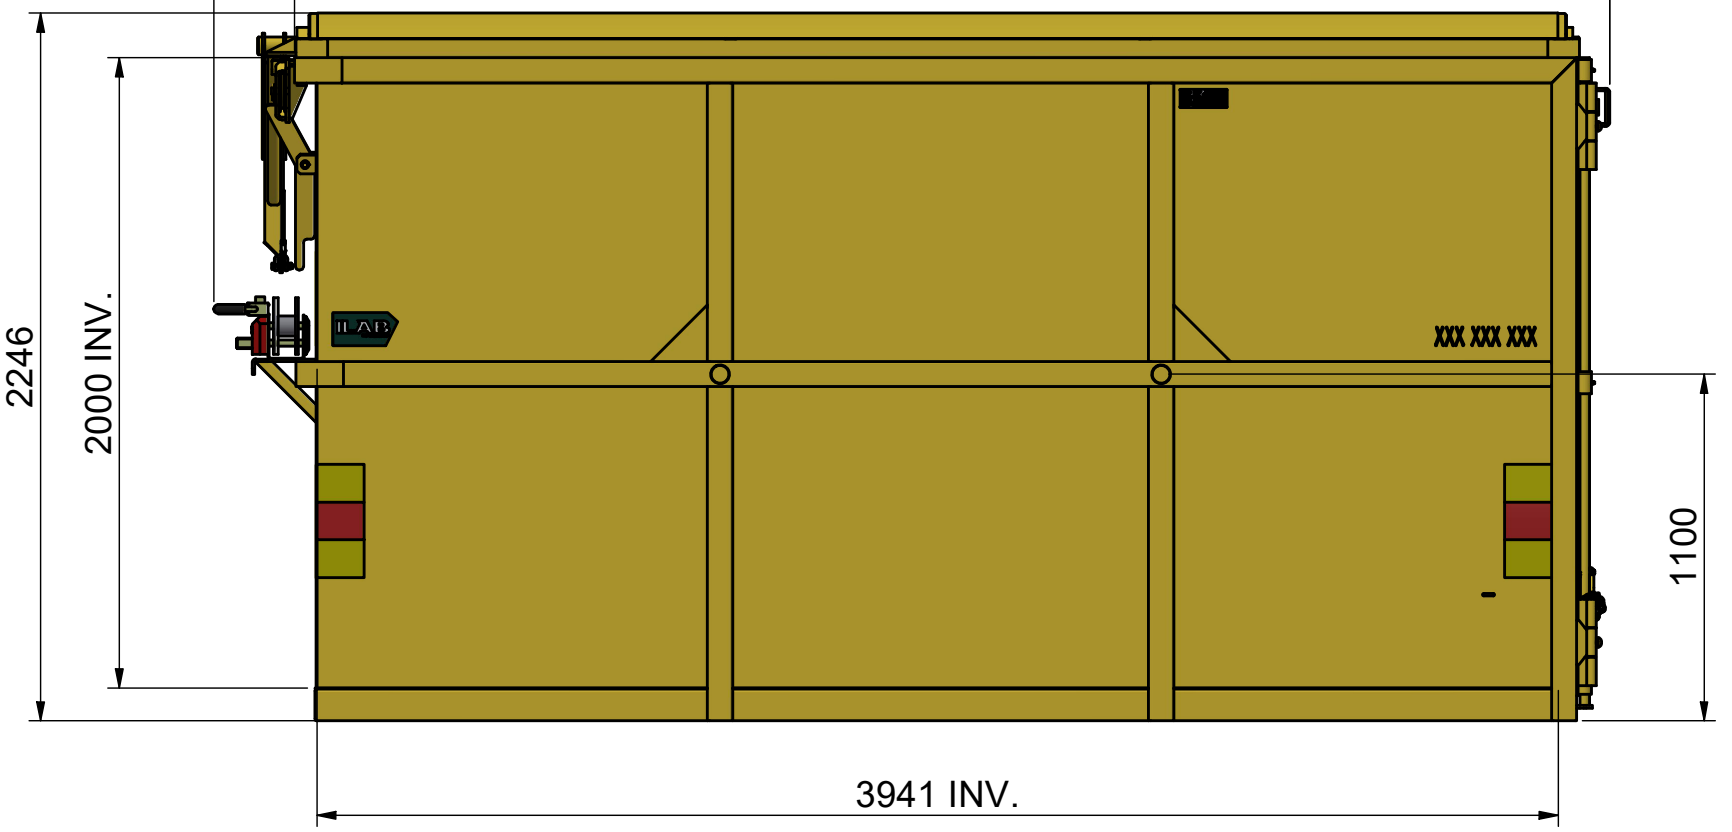

DENNA RITNING ÄR ILAB CONTAINER AB EGENDOM OCH FÅR EJ UTAN VÅRT MEDGIVANDE KOPIERAS. EJ HELLER DELGES TREDJE PART ELLER ANVÄNDAS OBEHÖRIGT. ÖVERTRÄDELSE HÄRAV BEIVRAS MED STÖD AV GÄLLANDE LAG.

103000\_04M  
103000PFB\_04M

 <b>ILAB</b> <small>PART OF SULO GROUP</small>	ILAB Container AB	103000	<b>DATA</b> VOLYM (m <sup>3</sup> ) 15 VIKT (KG) 1660 BOTTEN (mm) 4 SIDOR (mm) 3 GAVLAR (mm) 3	
	www.ilabcontainer.se	LD-ÖD 15 PT H		