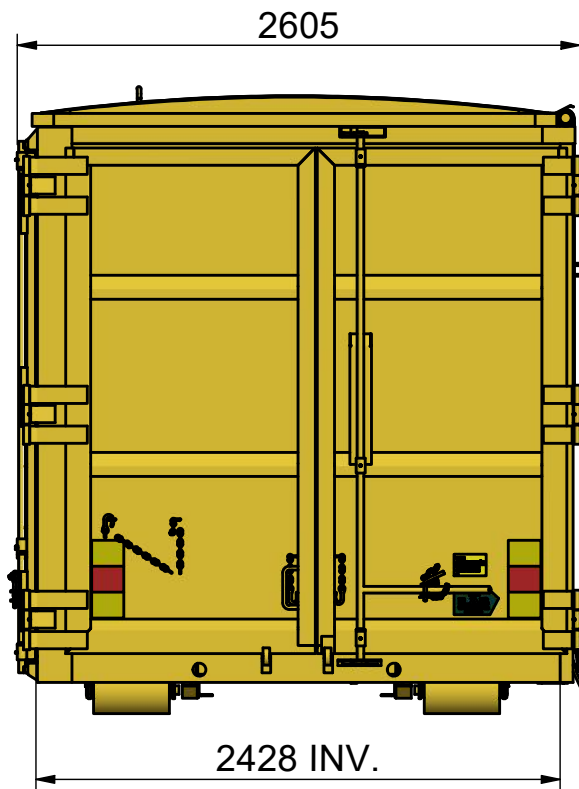

DENNA RITNING ÄR ILAB CONTAINER AB EGENDOM OCH FÅR EJ UTAN VÅRT MEDGIVANDE KOPIERAS.
 EJ HELLER DELGES TREDJE PART ELLER ANVÄNDAS OBEHÖRIGT. ÖVERTRÄDELSE HÄRAV BEIVRAS MED STÖD AV GÄLLANDE LAG.

101913, 001
 1010101010

ILAB Container AB
 PART OF SULO GROUP
www.ilabcontainer.se

101913
 LV-OPS 35 V PT H

DATA	
VOLYM (m ³)	35
VIKT (KG)	3950
BOTTEN (mm)	4
SIDOR (mm)	3
GAVLAR (mm)	3