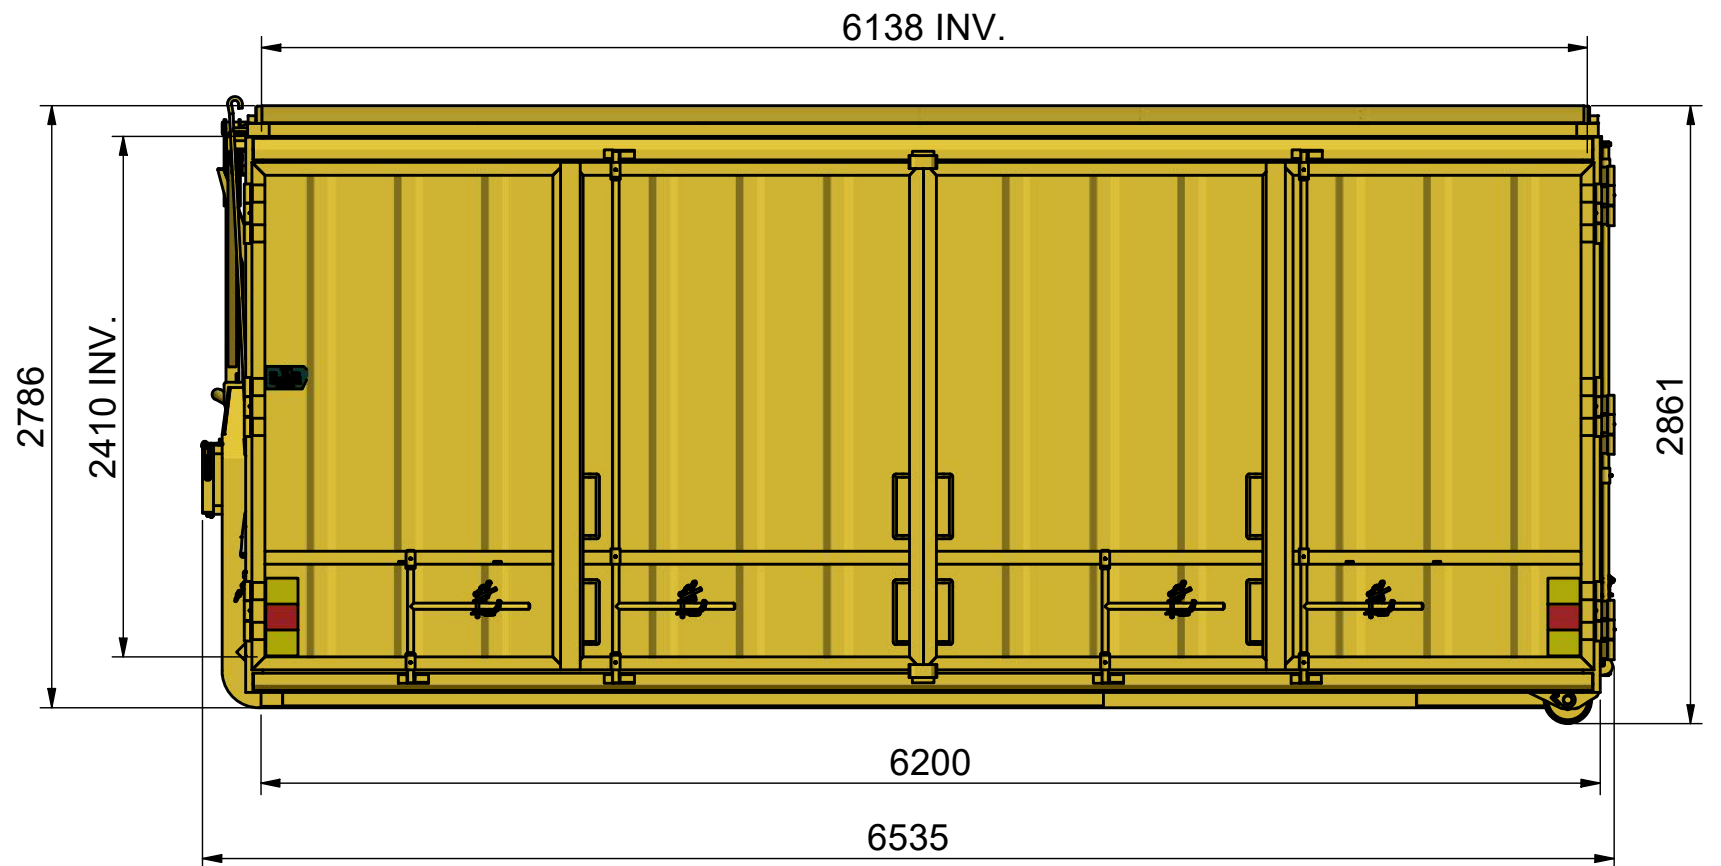

DENNA RITNING ÄR ILAB CONTAINER AB EGENDOM OCH FÅR EJ UTAN VÅRT MEDGIVANDE KOPIERAS.
 EJ HELLER DELGES TREDJE PART ELLER ANVÄNDAS OBEHÖRIGT. ÖVERTRÄDELSE HÄRAV BEIVRAS MED STÖD AV GÄLLANDE LAG.

101913, 001
 1010101010

ILAB Container AB
 PART OF SULO GROUP
www.ilabcontainer.se

101913
 LV-OPS 35 V PT H

DATA	
VOLYM (m ³)	35
VIKT (KG)	3950
BOTTEN (mm)	4
SIDOR (mm)	3
GAVLAR (mm)	3