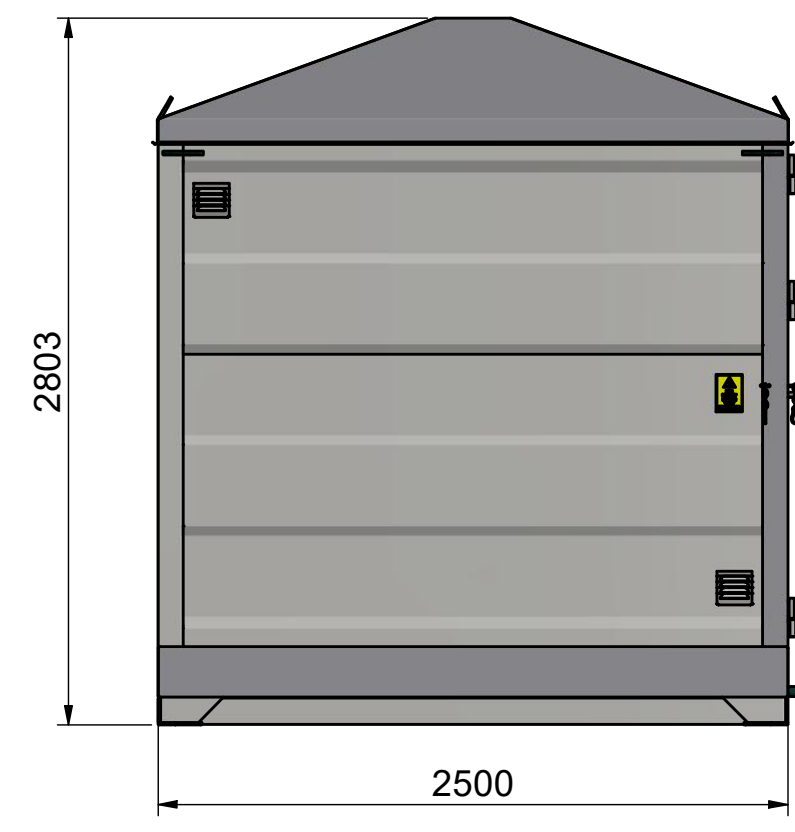

DENNA RITNING ÄR ILAB CONTAINER AB EGENDOM OCH FÅR EJ UTAN VÅRT MEDGIVANDE KOPIERAS.
EJ HELLER DELGES TREDJE PART ELLER ANVÄNDAS OBEHÖRIGT. ÖVERTRÄDELSE HÄRAV BEIVRAS MED STÖD AV GÄLLANDE LAG.

ILAB Container AB
PART OF SULO GROUP
www.ilabcontainer.se

102035
MS 1 30

DATA	
VOLYM (m³)	
VIKT (KG)	2400
BOTTEN (mm)	3
SIDOR (mm)	2
GAVLAR (mm)	2