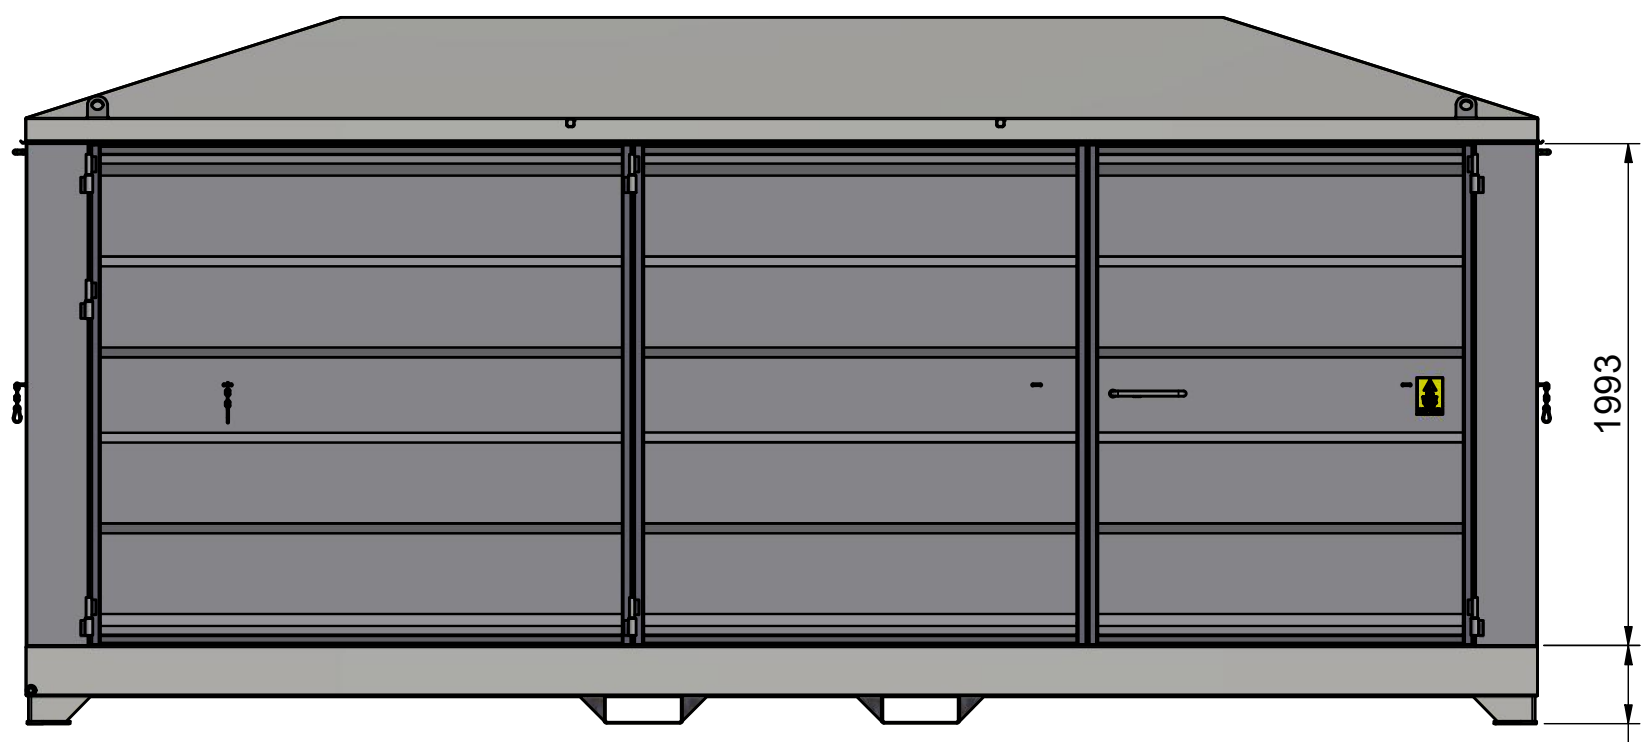

DENNA RITNING ÄR ILAB CONTAINER AB EGENDOM OCH FÅR EJ UTAN VÅRT MEDGIVANDE KOPIERAS.
 EJ HELLER DELGES TREDJE PART ELLER ANVÄNDAS OBEHÖRIGT. ÖVERTRÄDELSE HÄRAV BEIVRAS MED STÖD AV GÄLLANDE LAG.

ILAB Container AB
 PART OF SULO GROUP
www.ilabcontainer.se

102035
 MS 1 30

DATA	
VOLYM (m ³)	
VIKT (KG)	2400
BOTTEN (mm)	3
SIDOR (mm)	2
GAVLAR (mm)	2