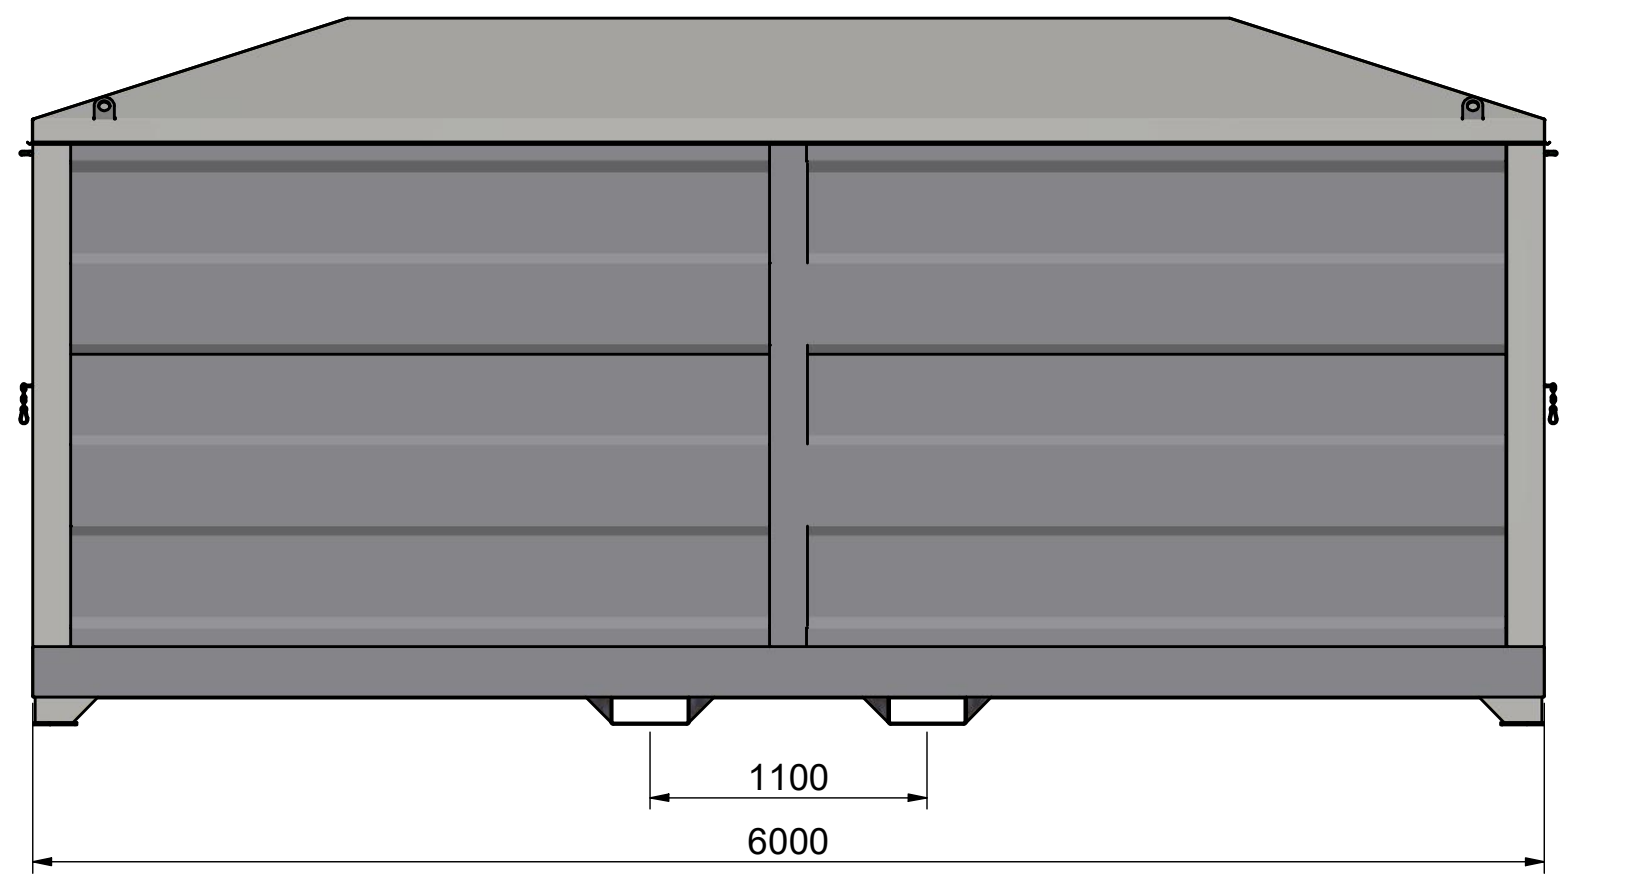

DENNA RITNING ÄR ILAB CONTAINER AB EGENDOM OCH FÅR EJ UTAN VÅRT MEDGIVANDE KOPIERAS.
EJ HELLER DELGES TREDJE PART ELLER ANVÄNDAS OBEHÖRIGT. ÖVERTRÄDELSE HÄRAV BEIVRAS MED STÖD AV GÄLLANDE LAG.

ILAB Container AB
PART OF SULO GROUP
www.ilabcontainer.se

102035
MS 1 30

DATA	
VOLYM (m³)	
VIKT (KG)	2400
BOTTEN (mm)	3
SIDOR (mm)	2
GAVLAR (mm)	2