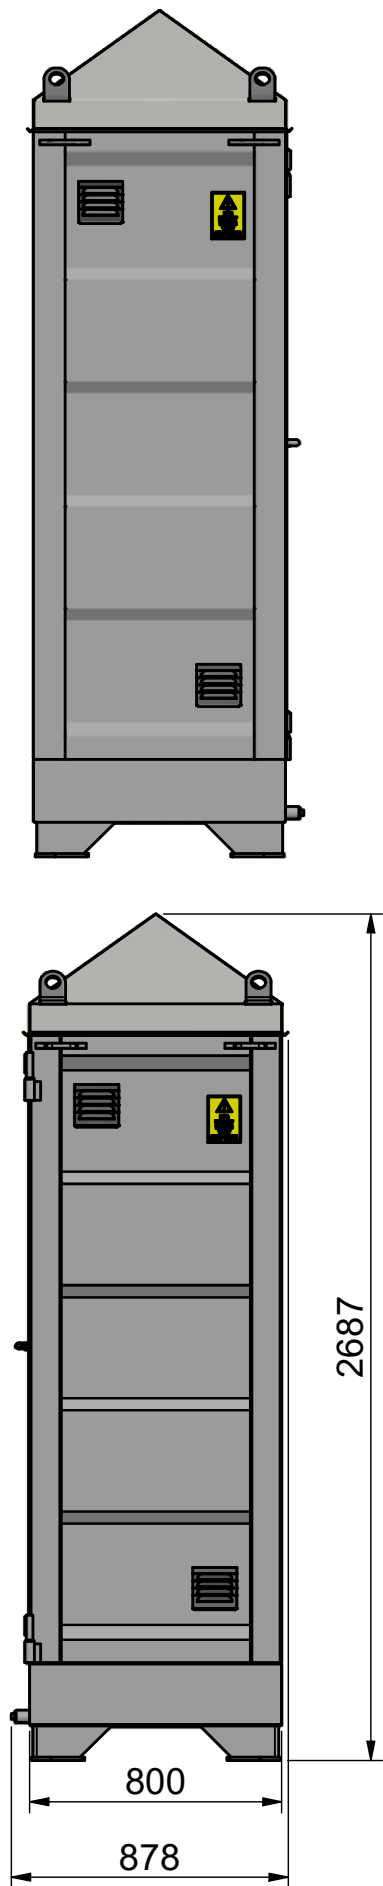

102322\_ILAB  
102322PILB\_ILAB

DENNA RITNING ÄR ILAB CONTAINER AB EGENDOM OCH FÅR EJ UTAN VÅRT MEDGIVANDE KOPIERAS.  
EJ HELLER DELGES TREDJE PART ELLER ANVÄNDAS OBEHÖRIGT. ÖVERTRÄDELSE HÄRAV BEIVRAS MED STÖD AV GÄLLANDE LAG.

**ILAB** PART OF SULO GROUP  
ILAB Container AB  
[www.ilabcontainer.se](http://www.ilabcontainer.se)

102322  
MS 1 2,0

DATA	
VOLYM (m <sup>3</sup> )	0.20
VIKT (KG)	390
BOTTEN (mm)	3
SIDOR (mm)	2
GAVLAR (mm)	2