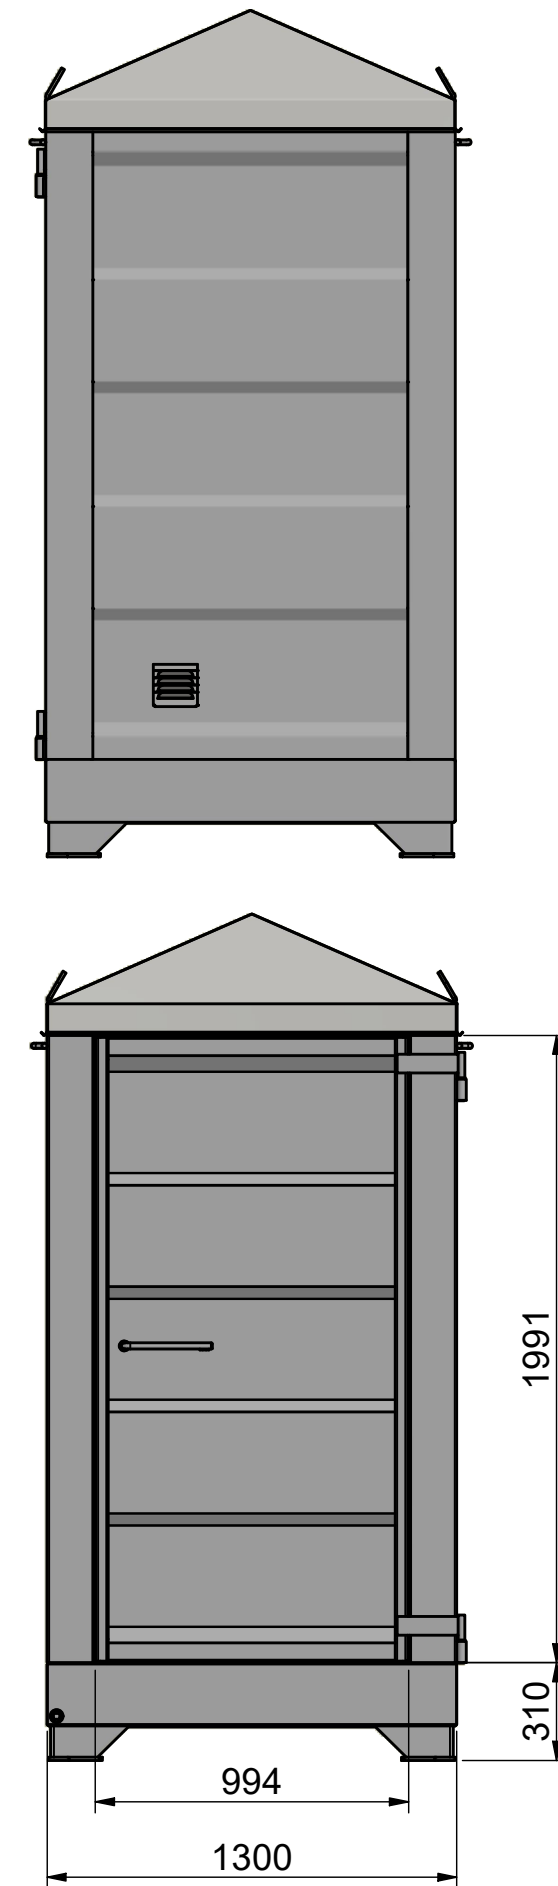

102322\_ILAB  
102322PILB\_ILAB

DENNA RITNING ÄR ILAB CONTAINER AB EGENDOM OCH FÅR EJ UTAN VÅRT MEDGIVANDE KOPIERAS.  
EJ HELLER DELGES TREDJE PART ELLER ANVÄNDAS OBEHÖRIGT. ÖVERTRÄDELSE HÄRAV BEIVRAS MED STÖD AV GÄLLANDE LAG.

**ILAB** PART OF SULO GROUP  
ILAB Container AB  
[www.ilabcontainer.se](http://www.ilabcontainer.se)

102322  
MS 1 2,0

DATA	
VOLYM (m <sup>3</sup> )	0.20
VIKT (KG)	390
BOTTEN (mm)	3
SIDOR (mm)	2
GAVLAR (mm)	2