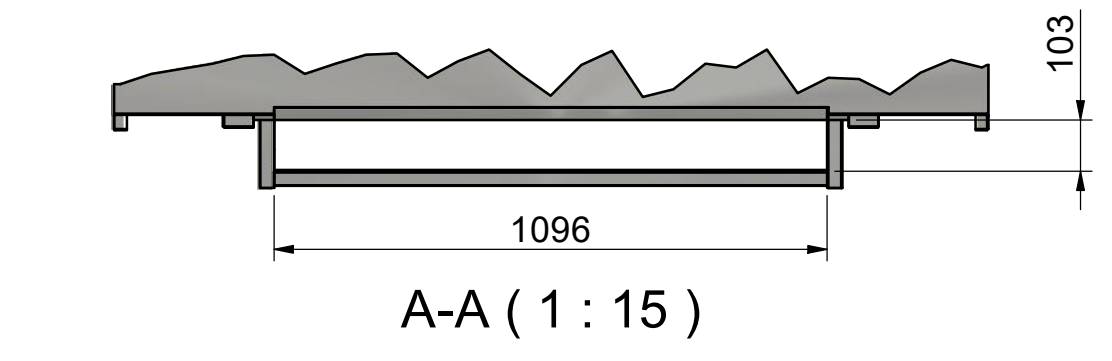

DENNA RITNING ÄR ILAB CONTAINER AB EGENDOM OCH FÅR EJ UTAN VÅRT MEDGIVANDE KOPIERAS.
EJ HELLER DELGES TREDJE PART ELLER ANVÄNDAS OBEHÖRIGT. ÖVERTRÄDELSE HÄRAV BEIVRAS MED STÖD AV GÄLLANDE L.A.G.

ILAB Container AB
PART OF SULO GROUP
www.ilabcontainer.se

101324
VIKLUCKA BF6 P,K

DATA	
VOLYM (m³)	
VIKT (KG)	
MAXLAST (KG)	
BOTTEN (mm)	
SIDOR (mm)	
GAVLAR (mm)