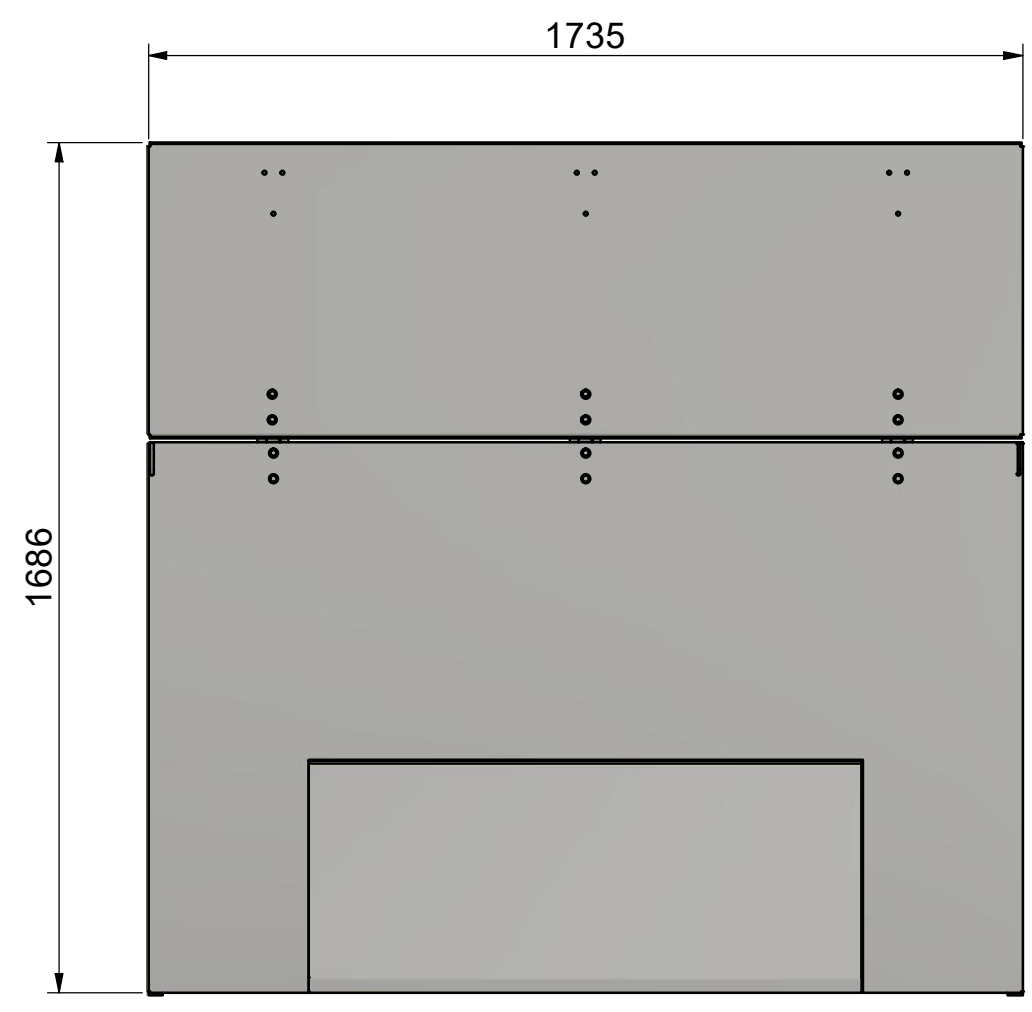

DENNA RITNING ÄR ILAB CONTAINER AB EGENDOM OCH FÅR EJ UTAN VÅRT MEDGIVANDE KOPIERAS.
EJ HELLER DELGES TREDJE PART ELLER ANVÄNDAS OBEHÖRIGT. ÖVERTRÄDELSE HÄRAV BEIVRAS MED STÖD AV GÄLLANDE L.A.G.

ILAB Container AB
PART OF SULO GROUP
www.ilabcontainer.se

101324
VIKLUCKA BF6 P,K

DATA	
VOLYM (m³)	
VIKT (KG)	
MAXLAST (KG)	
BOTTEN (mm)	
SIDOR (mm)	
GAVLAR (mm)