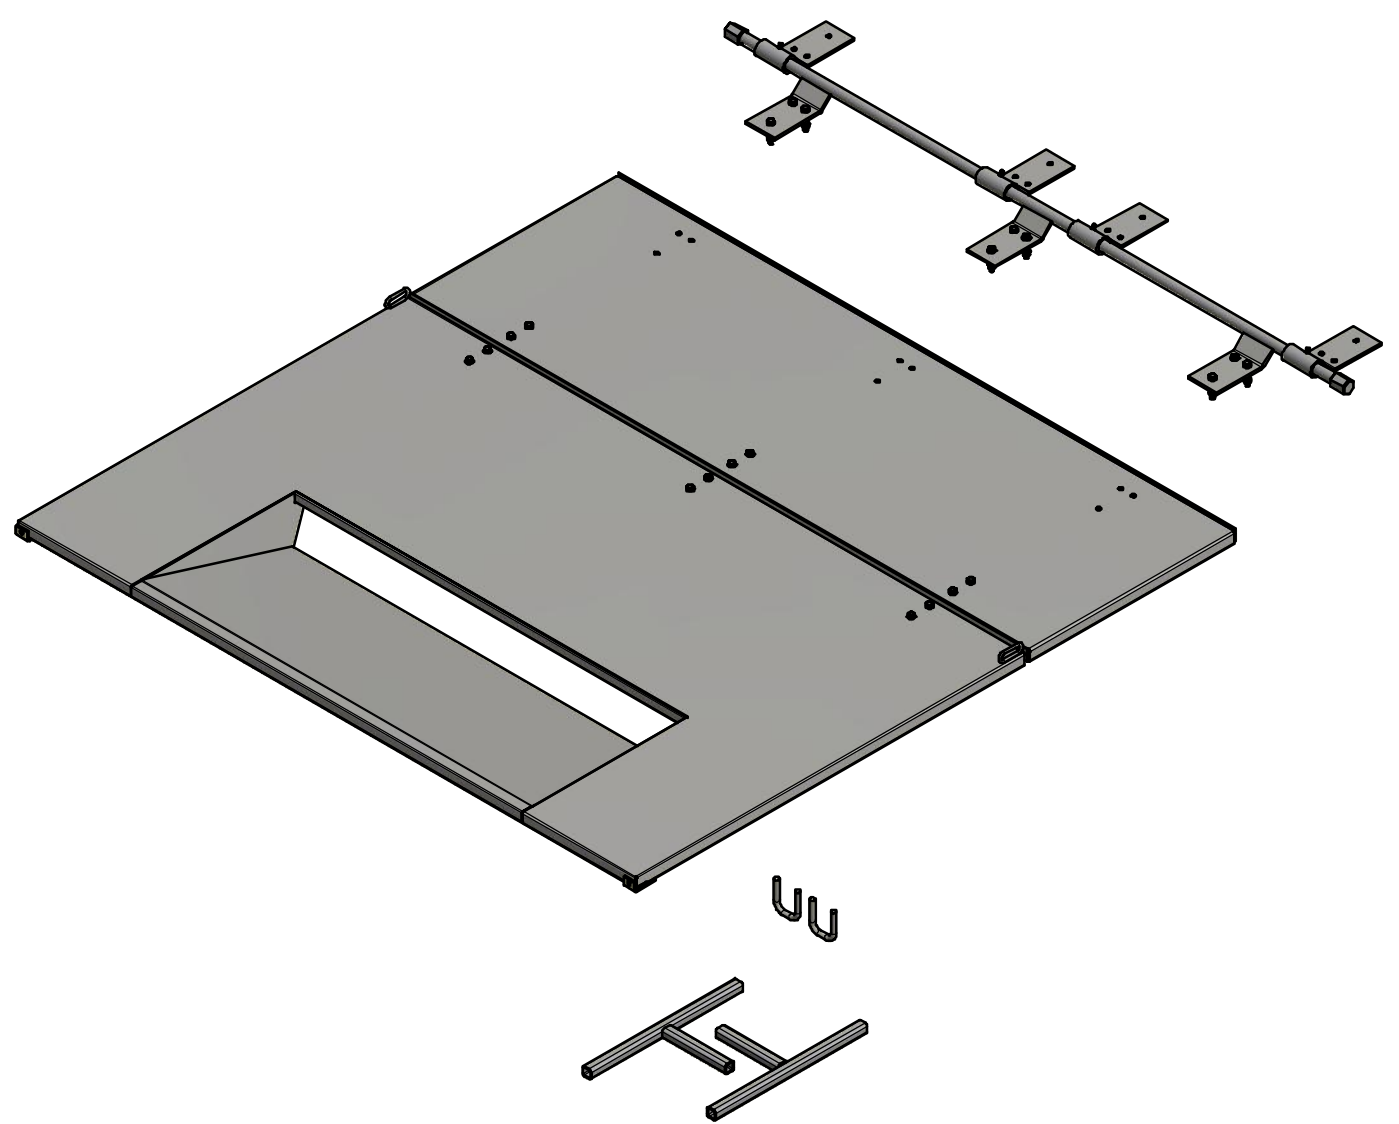

DENNA RITNING ÄR ILAB CONTAINER AB EGENDOM OCH FÅR EJ UTAN VÅRT MEDGIVANDE KOPIERAS.
EJ HELLER DELGES TREDJE PART ELLER ANVÄNDAS OBEHÖRIGT. ÖVERTRÄDELSE HÄRAV BEIVRAS MED STÖD AV GÄLLANDE L.A.G.

ILAB Container AB
PART OF SULO GROUP
www.ilabcontainer.se

101324
VIKLUCKA BF6 P,K

DATA	
VOLYM (m³)	
VIKT (KG)	
MAXLAST (KG)	
BOTTEN (mm)	
SIDOR (mm)	
GAVLAR (mm)