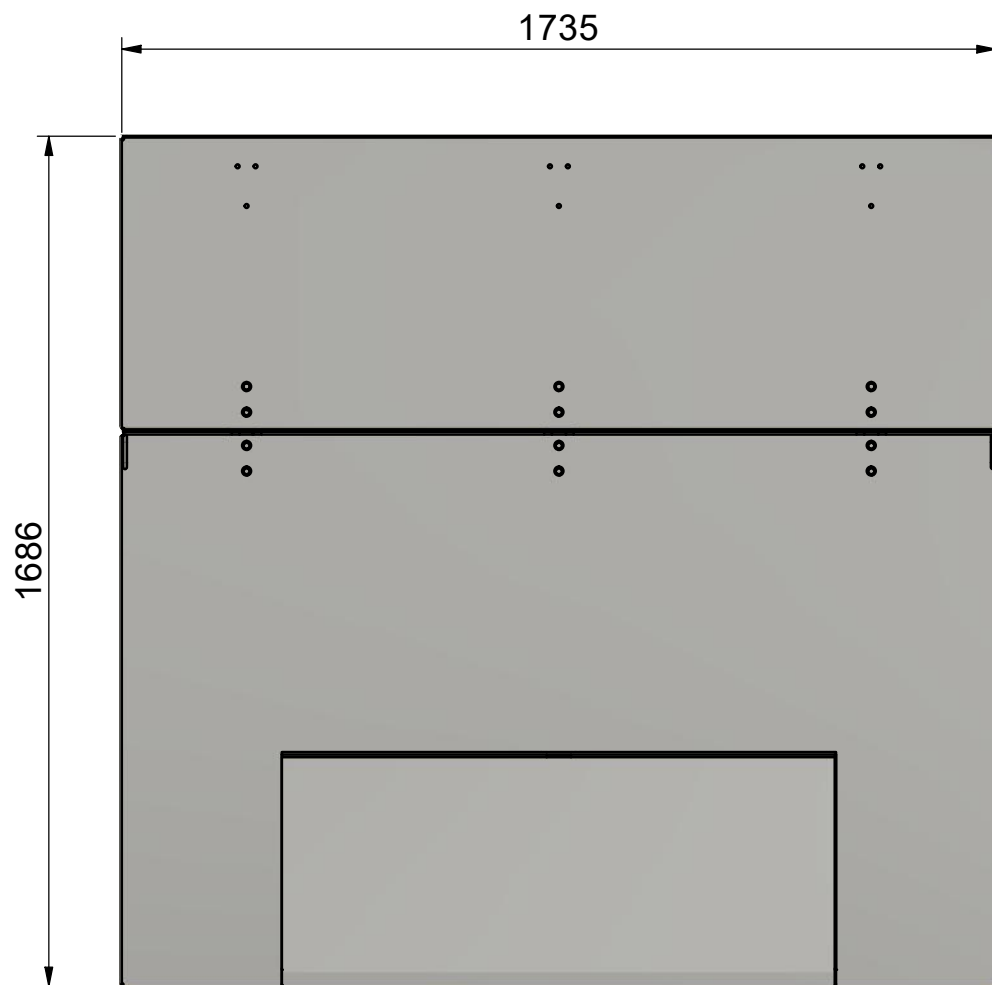

A-A ( 1 : 15 )

**ILAB** ILAB Container AB  
PART OF SULO GROUP  
[www.ilabcontainer.se](http://www.ilabcontainer.se)

101518  
VIKLUCKA BF6 M,PL

DATA	
VOLYM (m <sup>3</sup> )	
VIKT (KG)	
MAXLAST (KG)	
BOTTEN (mm)	
SIDOR (mm)	
GAVLAR (mm)	