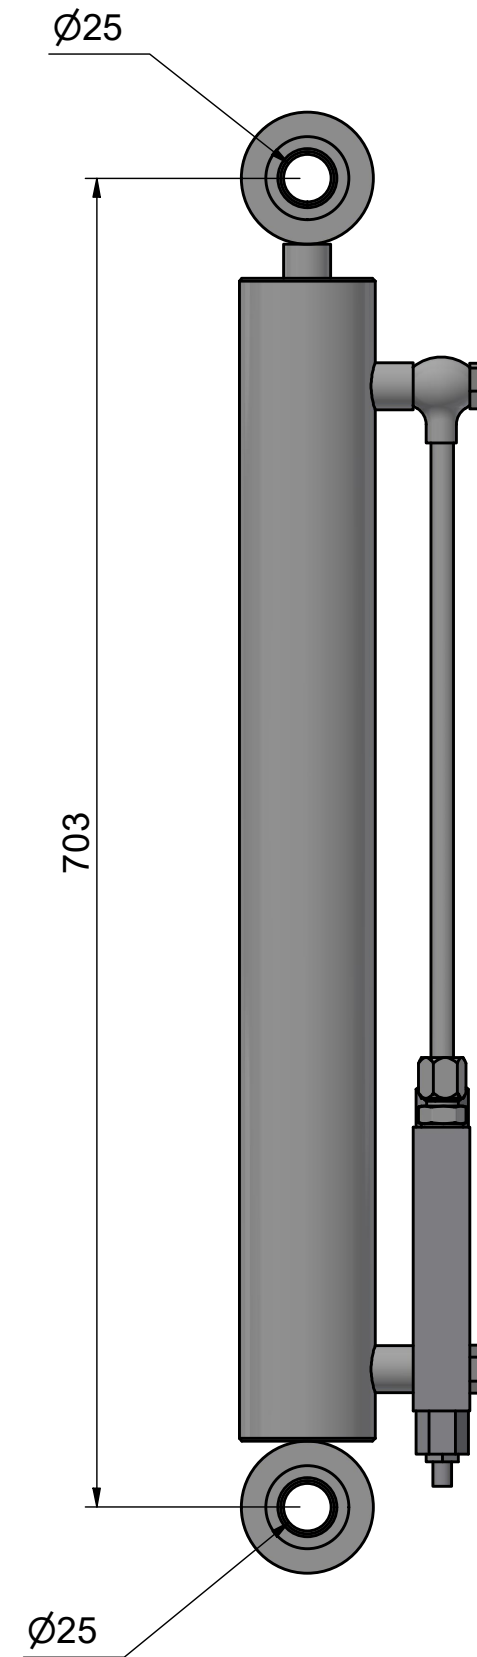

DENNA RITNING ÄR ILAB CONTAINER AB EGENDOM OCH FÅR EJ UTAN VÅRT MEDGIVANDE KOPIERAS.
 EJ HELLER DELGES TREDJE PART ELLER ANVÄNDAS OBEHÖRIGT. ÖVERTRÄDELSE HÄRAV BEIVRAS MED STÖD AV GÄLLANDE LAG.

DUBBELVERKANDE LASTVENTIL VÄNSTER

ILAB Container AB
 PART OF SULO GROUP
www.ilabcontainer.se

103492
 HYDRAULCYL. 63/32-500

DATA	
VOLYM (m ³)	
VIKT (KG)	
MAXLAST (KG)	
BOTTEN (mm)	
SIDOR (mm)	
GAVLAR (mm)	