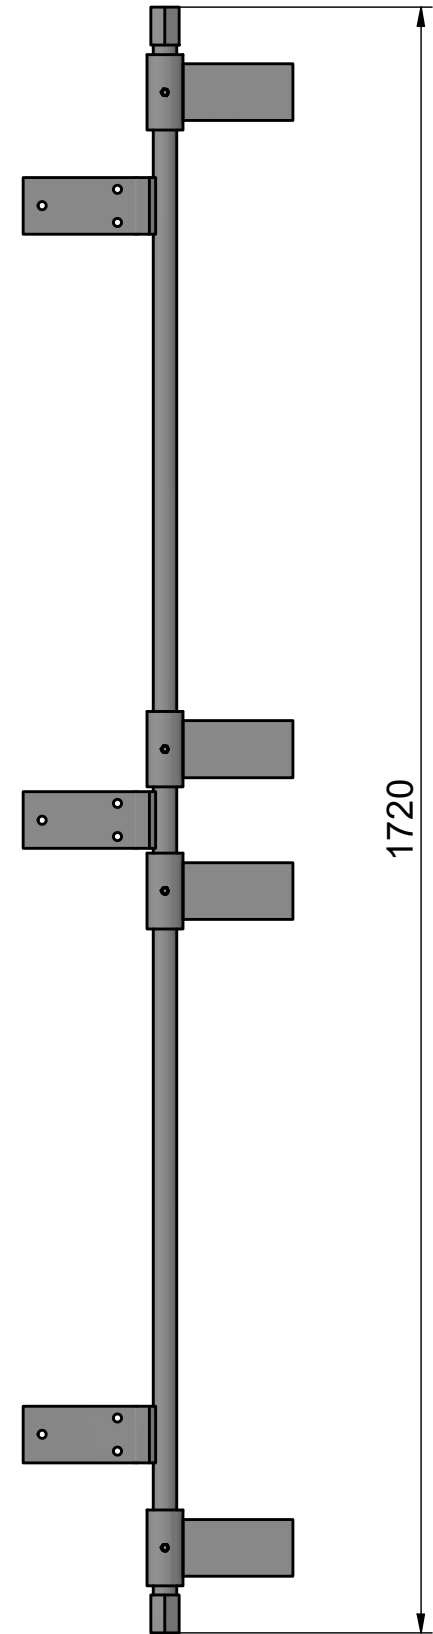

107170_001
107170_001.dwg

DENNA RITNING ÄR ILAB CONTAINER AB EGENDOM OCH FÅR EJ UTAN VÅRT MEDGIVANDE KOPIERAS.
EJ HELLER DELGES TREDJE PART ELLER ANVÄNDAS OBEHÖRIGT. ÖVERTRÄDELSE HÄRAV BEIVRAS MED STÖD AV GÄLLANDE LAG.

ILAB Container AB

www.ilabcontainer.se

107170

GÅNGJÄRN TILL TAK
FÖR LS-BF-6,LS-BL-10

DATA	
VOLYM (m ³)	
VIKT (KG)	
MAXLAST (KG)	
BOTTEN (mm)	
SIDOR (mm)	
GAVLAR (mm)	