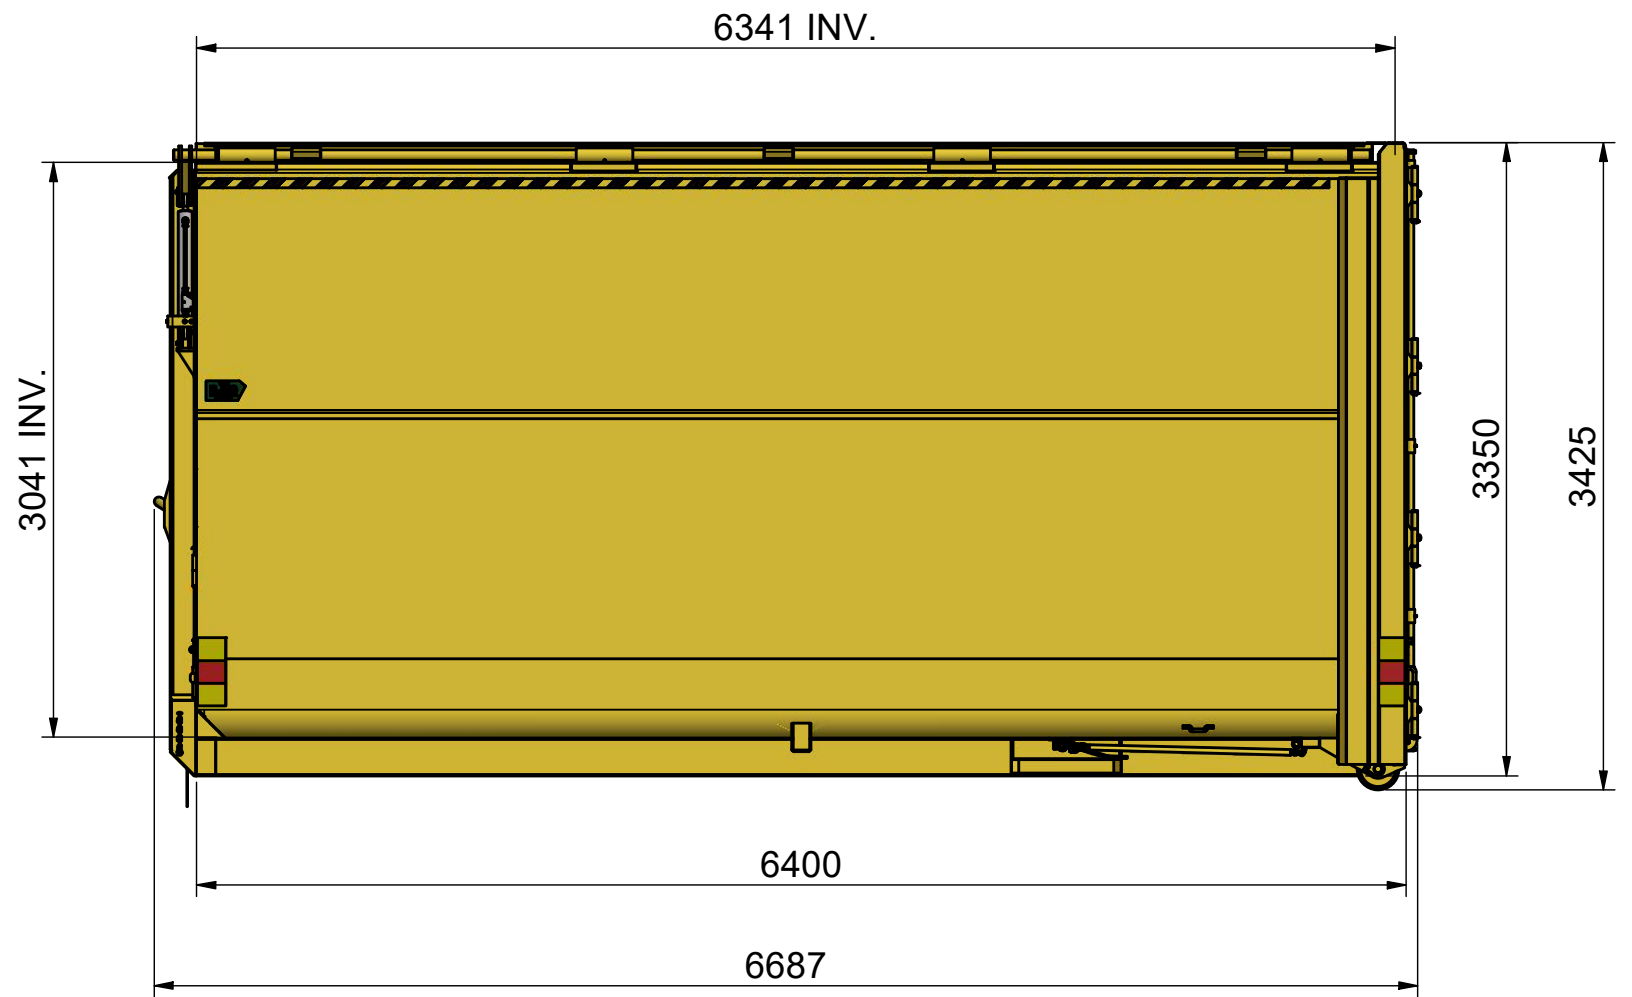

DENNA RITNING ÄR ILAB CONTAINER AB EGENDOM OCH FÅR EJ UTAN VÅRT MEDGIVANDE KOPIERAS.
EJ HELLER DELGES TREDJE PART ELLER ANVÄNDAS OBEHÖRIGT. ÖVERTRÄDELSE HÄRAV BEIVRAS MED STÖD AV GÄLLANDE LAG.

103833 PRJ-1957
103833PRJ-1957

ILAB Container AB

www.ilabcontainer.se

103833
PRJ-1957

DATA

VOLYM (m ³)	48
VIKT (KG)	4020
BOTTEN (mm)	4
SIDOR (mm)	3
GAVLAR (mm)	3