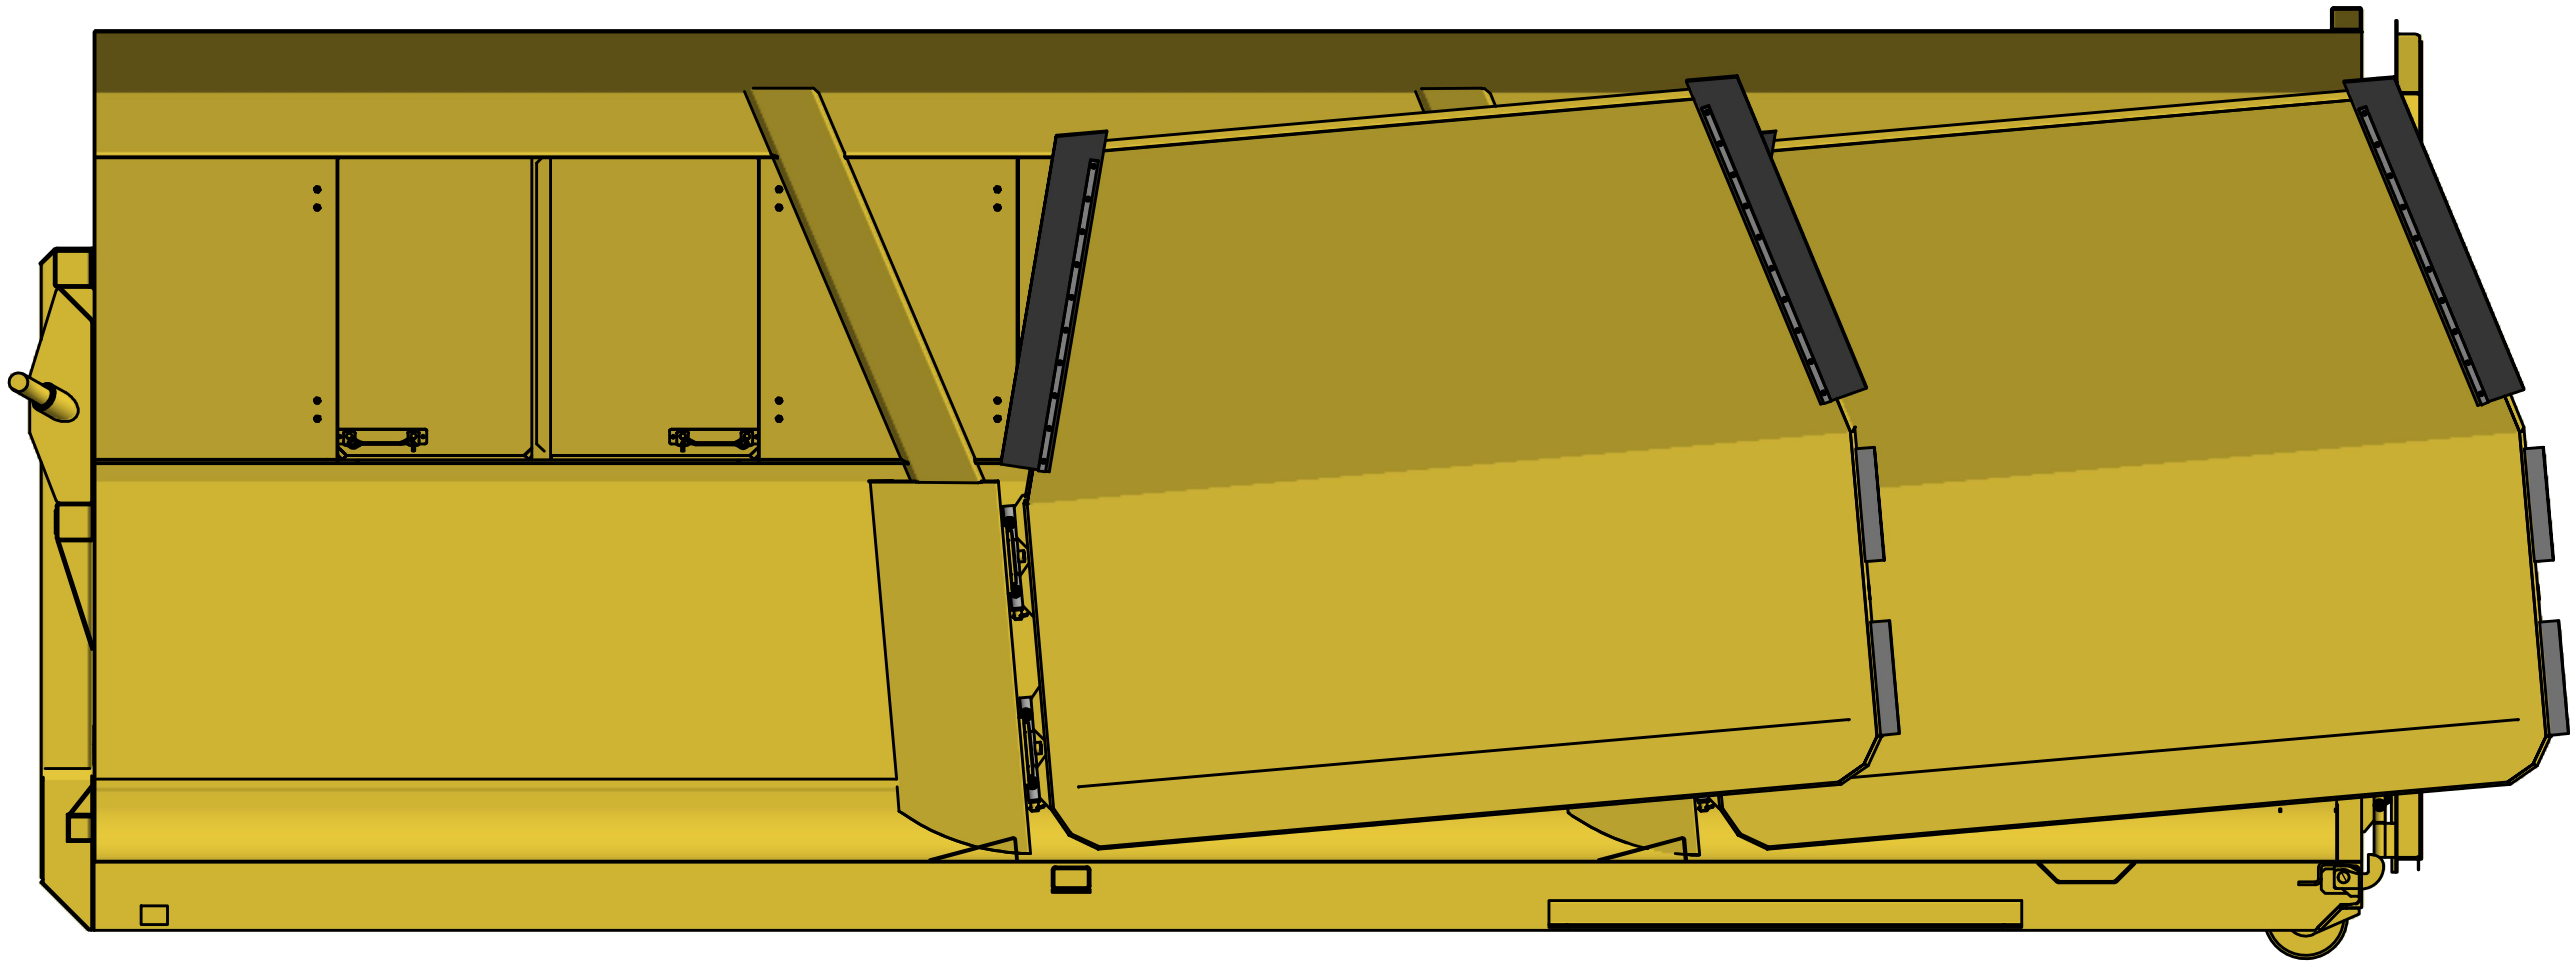

A-A (1 : 20)
ÖPPNA MELLANVÄGGAR

ILAB ILAB Container AB
PART OF SULO GROUP
www.ilabcontainer.se

105655
LV-L 28 3FACK

DATA	
VOLYM (m³)	28
VIKT (KG)	2800
MAXLAST (KG)	13000
BOTTEN (mm)	3
SIDOR (mm)	3
GAVLAR (mm)	3