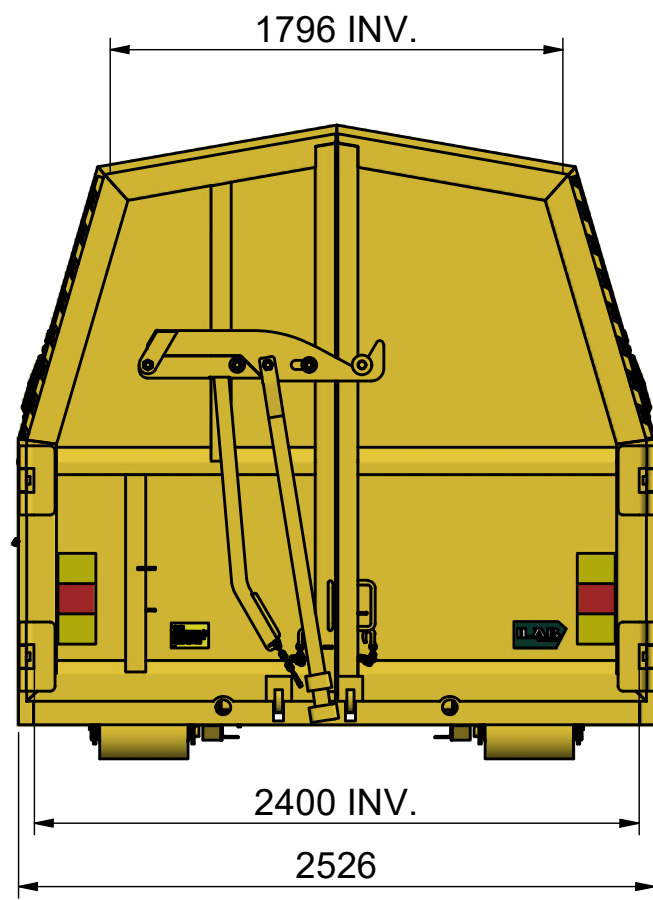

1796 INV.

2400 INV.

2526