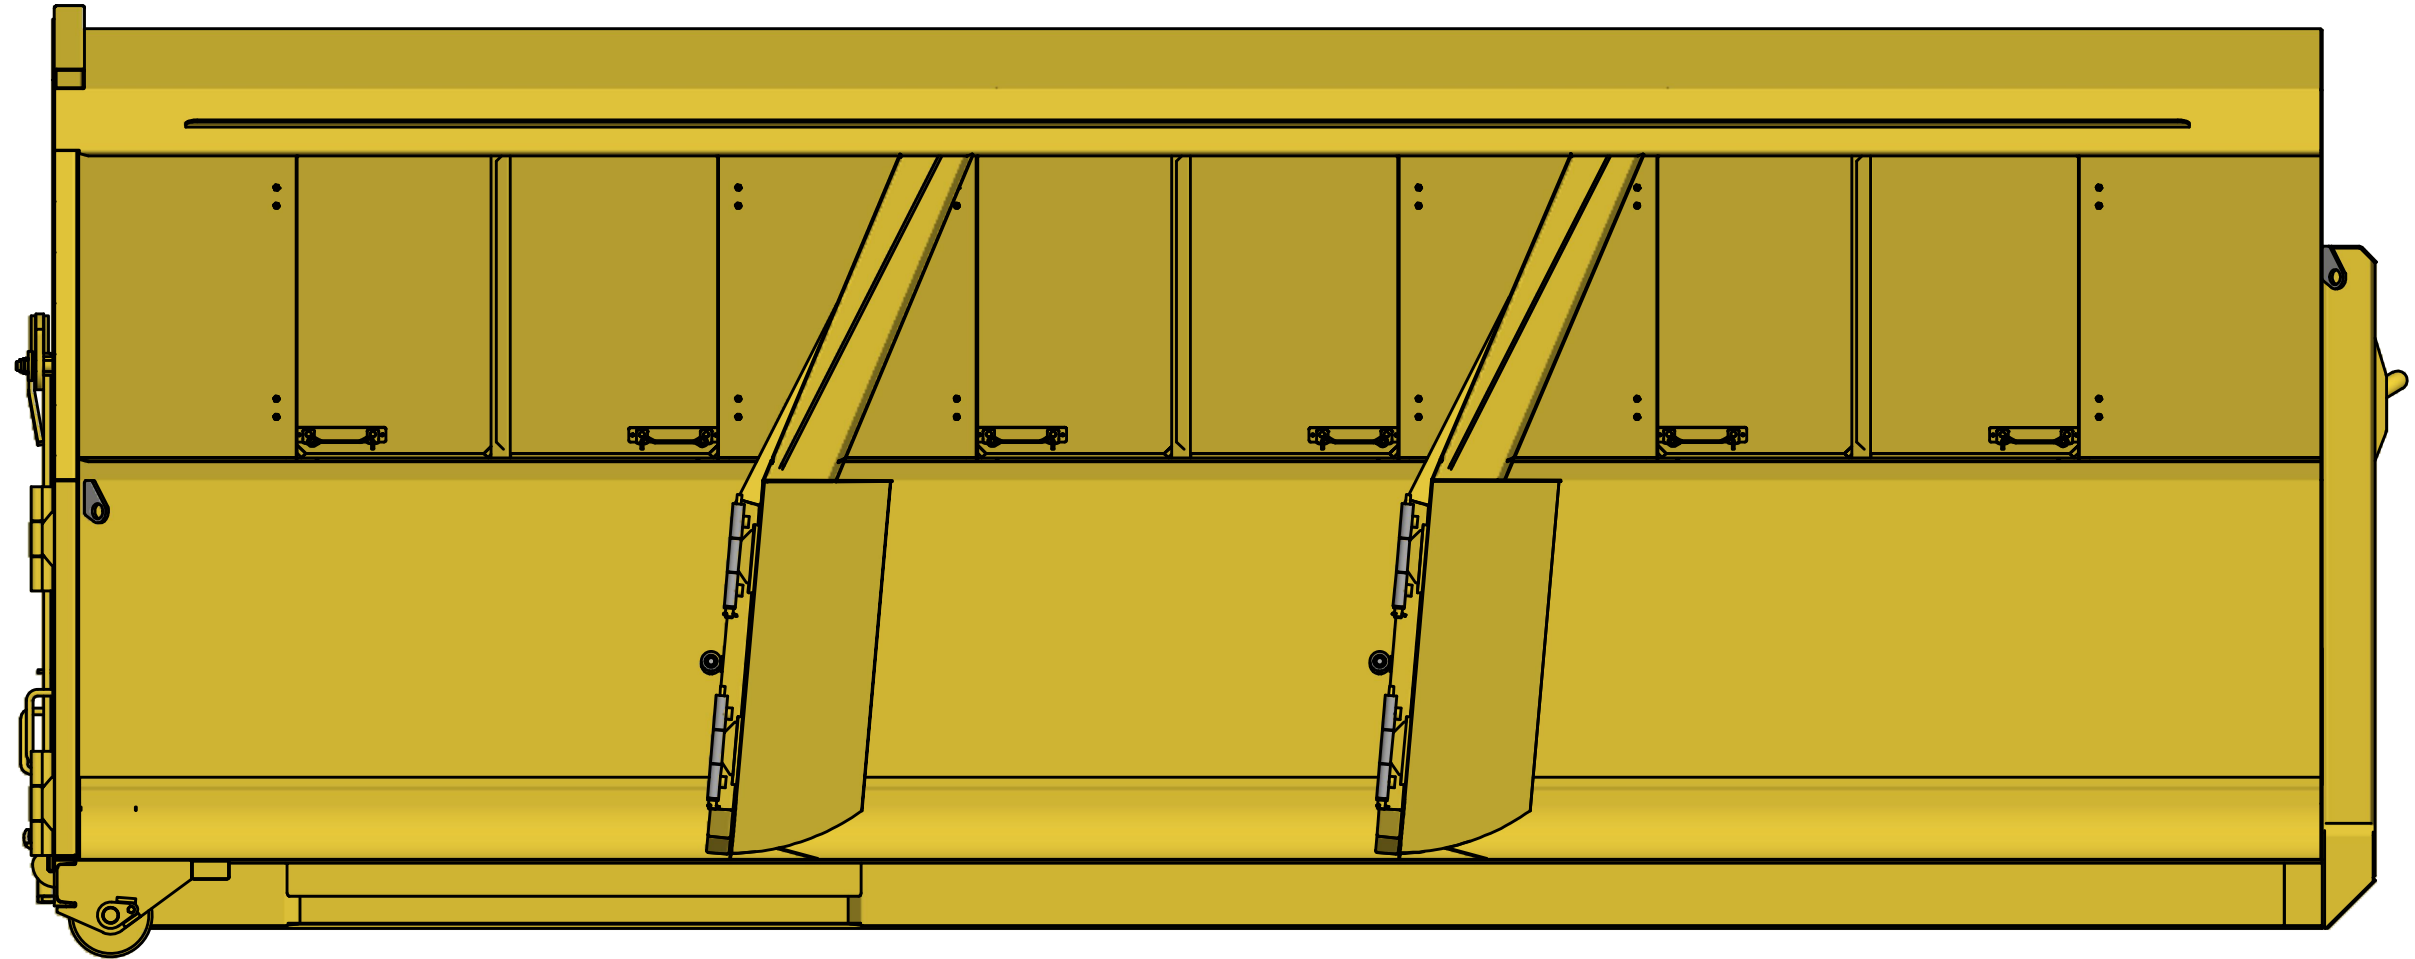

6299

1240

2440

2515

**ILAB** PART OF SULO GROUP  
ILAB Container AB  
[www.ilabcontainer.se](http://www.ilabcontainer.se)

105655  
LV-L 28 3FACK

DATA	
VOLYM (m <sup>3</sup> )	28
VIKT (KG)	2800
MAXLAST (KG)	13000
BOTTEN (mm)	3
SIDOR (mm)	3
GAVLAR (mm)	3

**ILAB** PART OF SULO GROUP  
ILAB Container AB  
[www.ilabcontainer.se](http://www.ilabcontainer.se)

105655  
LV-L 28 3FACK

DATA	
VOLYM (m <sup>3</sup> )	28
VIKT (KG)	2800
MAXLAST (KG)	13000
BOTTEN (mm)	3
SIDOR (mm)	3
GAVLAR (mm)	3