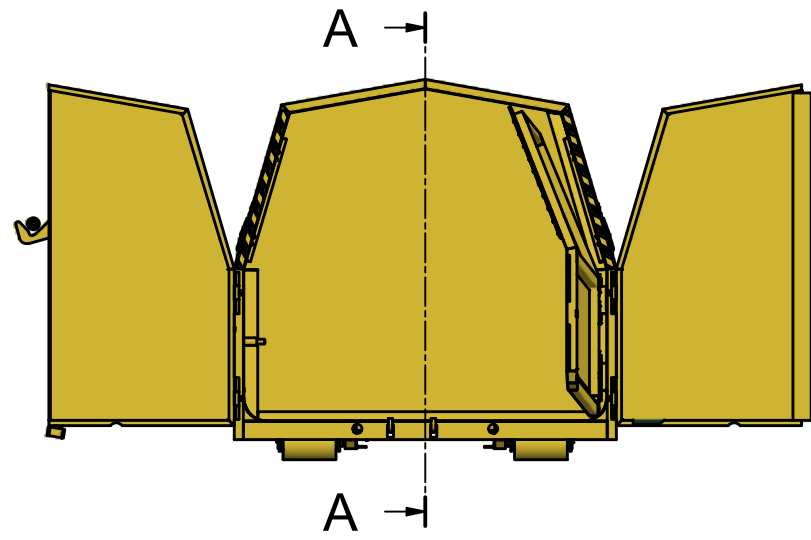

DENNA RITNING ÄR ILAB CONTAINER AB EGENDOM OCH FÅR EJ UTAN VÅRT MEDGIVANDE KOPIERAS.
EJ HELLER DELGES TREDJE PART ELLER ANVÄNDAS OBEHÖRIGT. ÖVERTRÄDELSE HÄRAV BEIVRAS MED STÖD AV GÄLLANDE LAG.

ÖPPNA MELLANVÄGGAR