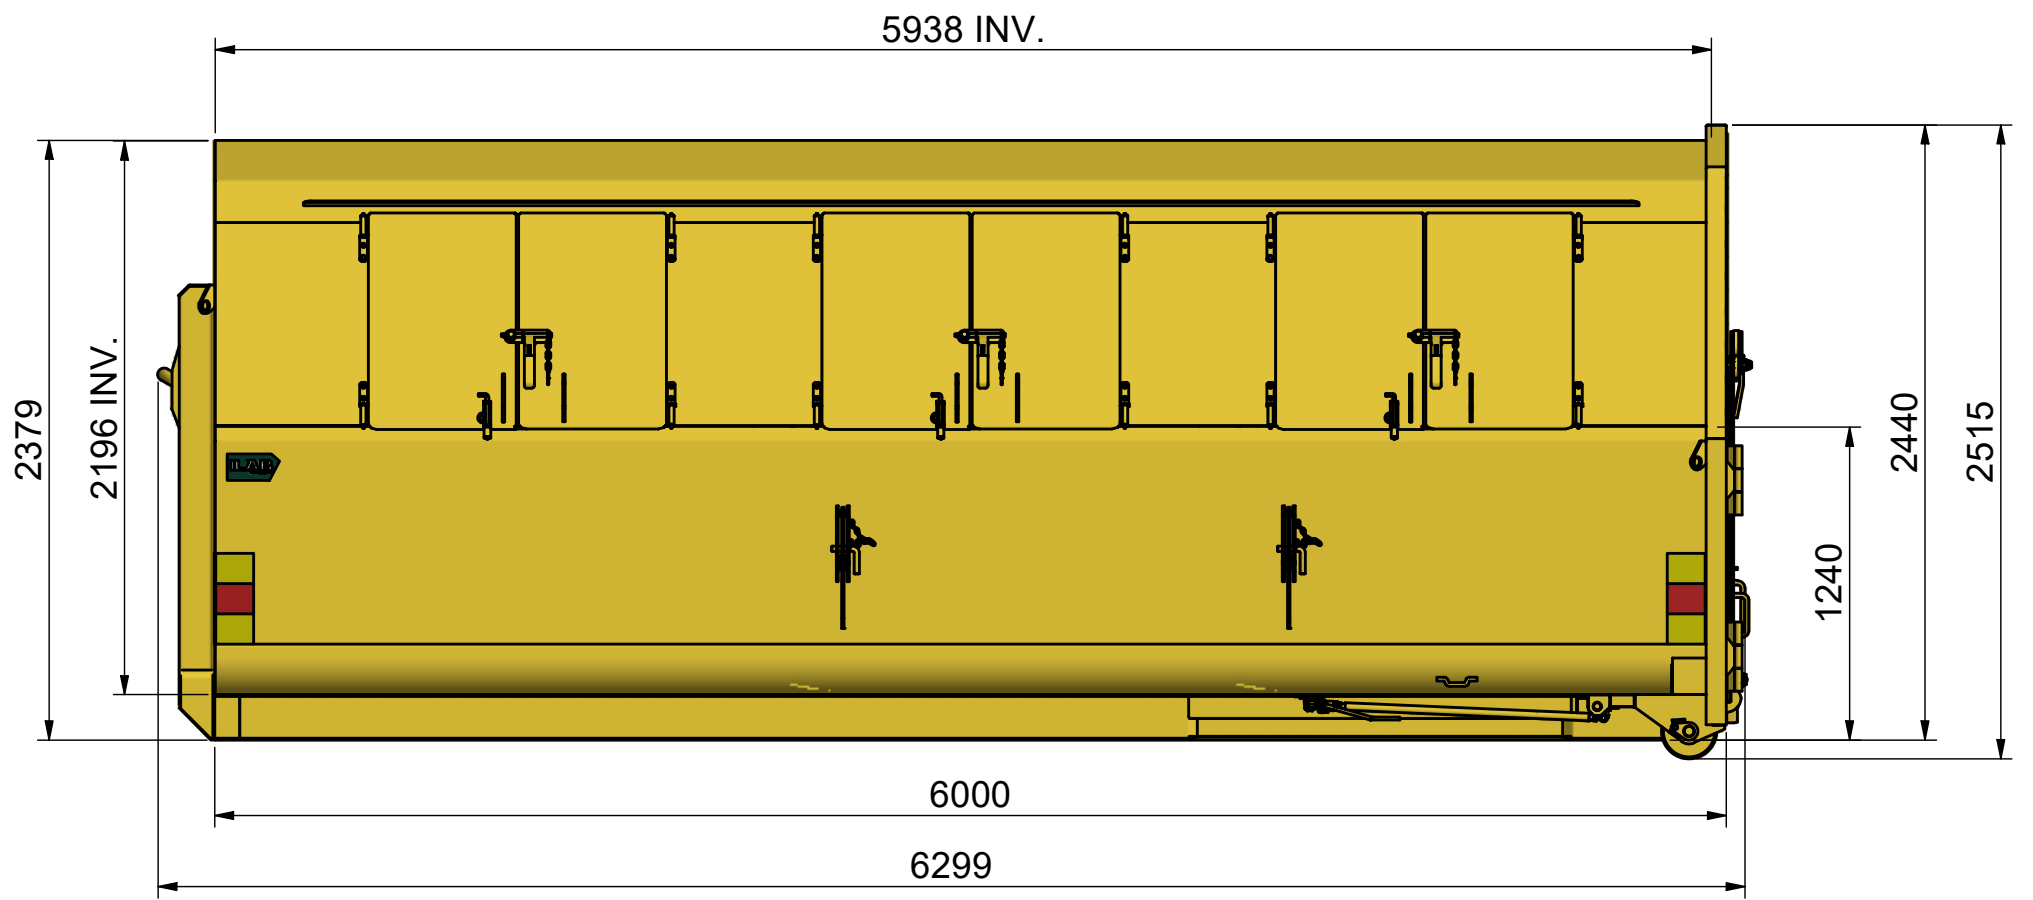

5938 INV.

2379

2196 INV.

6000

6299

1240

2440

2515

ILAB PART OF SULO GROUP
ILAB Container AB
www.ilabcontainer.se

105655
LV-L 28 3FACK

DATA	
VOLYM (m³)	28
VIKT (KG)	2800
MAXLAST (KG)	13000
BOTTEN (mm)	3
SIDOR (mm)	3
GAVLAR (mm)	3