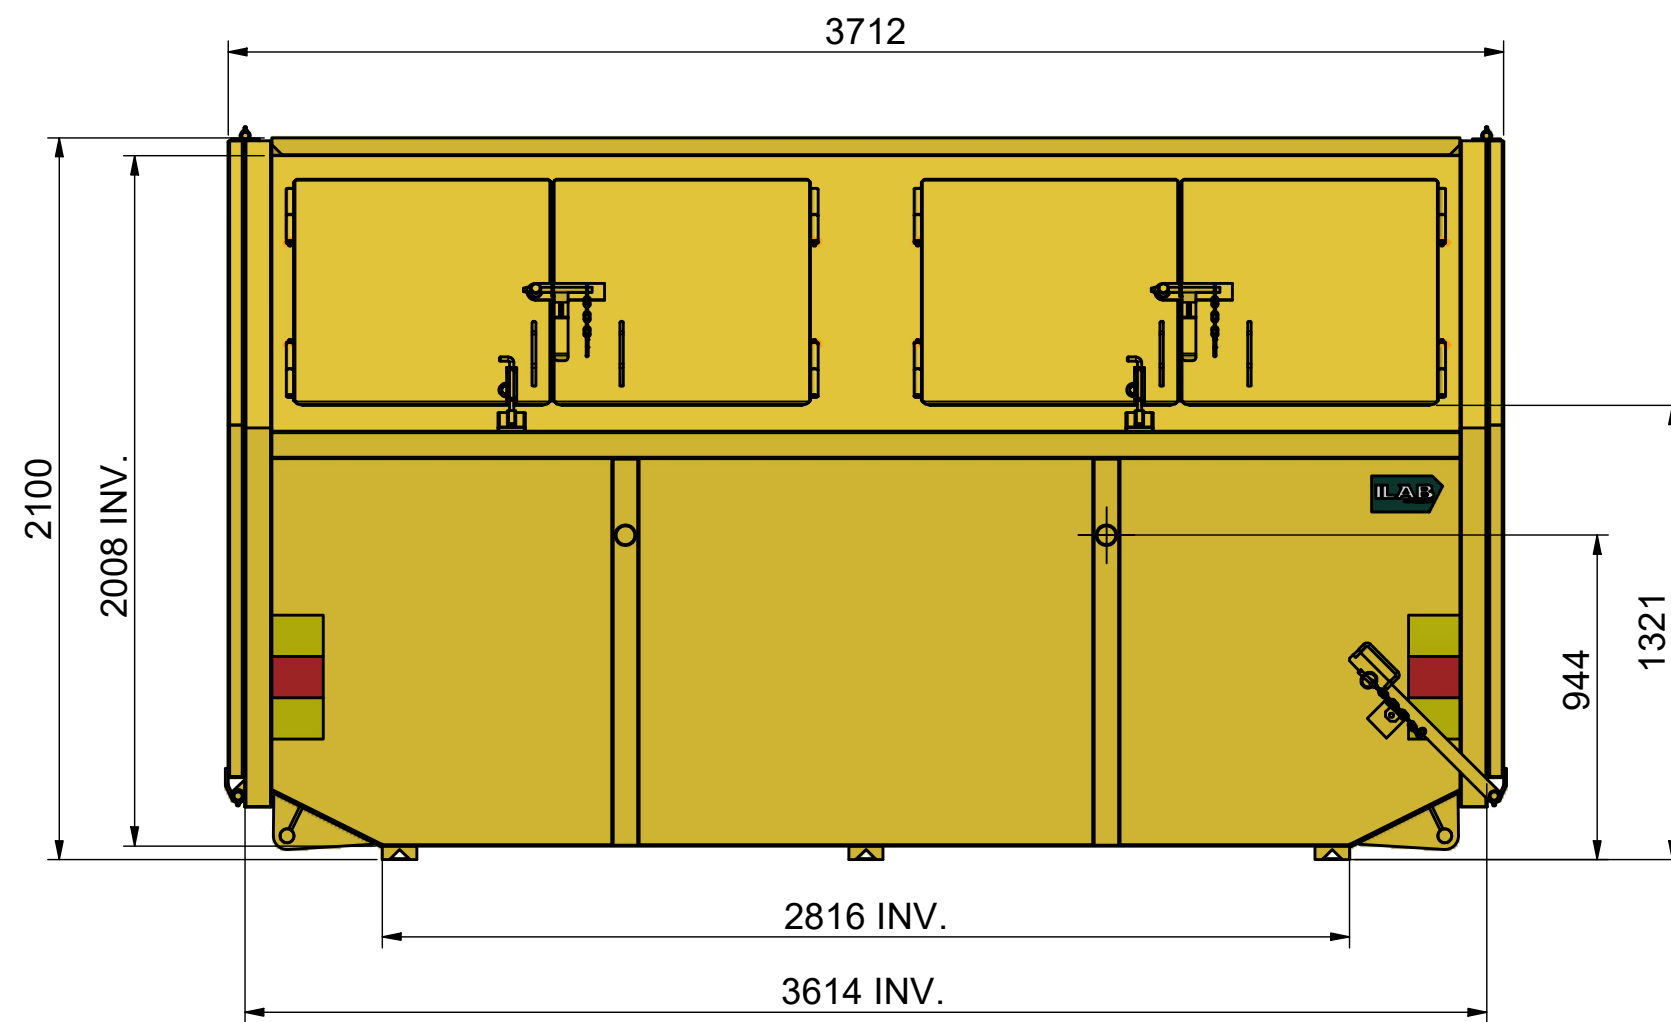

DENNA RITNING ÄR I LAB CONTAINER AB EGENDOM OCH FÅR EJ UTAN VÅRT MEDGIVANDE KOPIERAS.
 EJ HELLER DELGES TREDJE PART ELLER ANVÄNDAS OBEHÖRIGT. ÖVERTRÄDELSE HÄRAV BEIVRAS MED STÖD AV GÄLLANDE LAG.

108486_001
 108486_001.png

ILAB Container AB
 PART OF SULO GROUP
www.ilabcontainer.se

108486
 LB-TH 12 2FACK

DATA	
VOLYM (m ³)	12
VIKT (KG)	1190
MAXLAST (KG)	6000
BOTTEN (mm)	4
SIDOR (mm)	3
GAVLAR (mm)	2