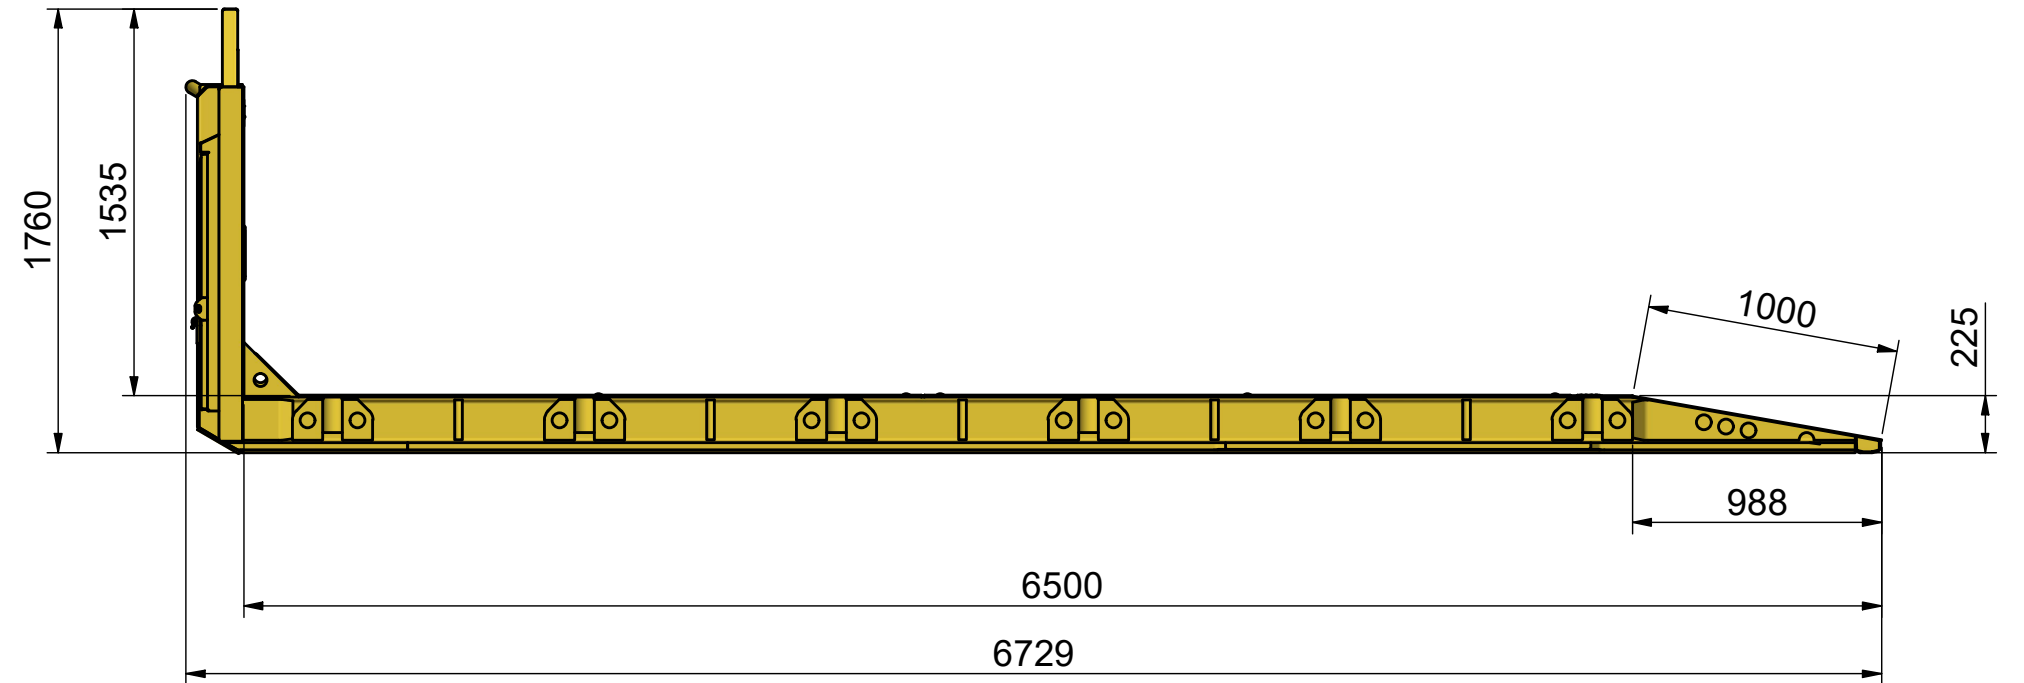

107100-10M
107100PEL-10M

DENNA RITNING ÄR ILAB CONTAINER AB EGENDOM OCH FÅR EJ UTAN VÅRT MEDGIVANDE KOPIERAS.
EJ HELLER DELGES TREDJE PART ELLER ANVÄNDAS OBEHÖRIGT. ÖVERTRÄDELSE HÄRAV BEIVRAS MED STÖD AV GÄLLANDE LAG.

ILAB PART OF SULO GROUP
ILAB Container AB
www.ilabcontainer.se

107100
LVE-MF 25 65-10

DATA	
VOLYM (m ³)	
VIKT (KG)	2510
MAXLAST (KG)	25000
BOTTEN (mm)	TRÄ / TP
SIDOR (mm)	-
GAVLAR (mm)	4