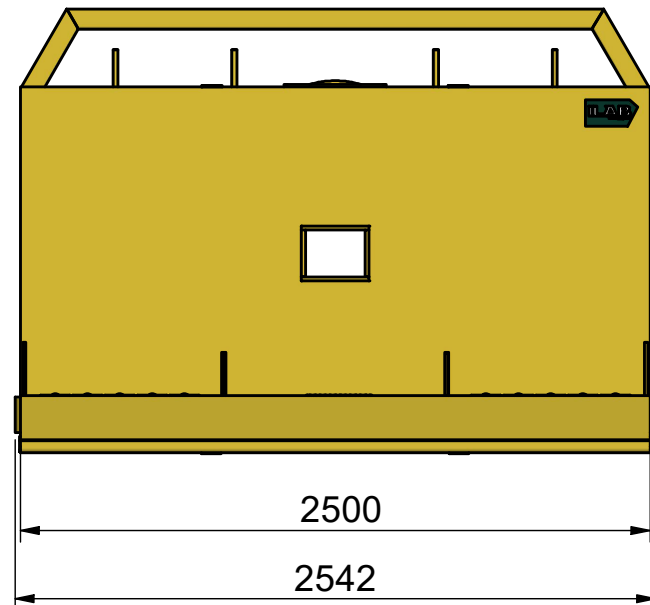

107100-10M
107100PEL-10M

DENNA RITNING ÄR ILAB CONTAINER AB EGENDOM OCH FÅR EJ UTAN VÅRT MEDGIVANDE KOPIERAS.
EJ HELLER DELGES TREDJE PART ELLER ANVÄNDAS OBEHÖRIGT. ÖVERTRÄDELSE HÄRAV BEIVRAS MED STÖD AV GÄLLANDE LAG.

ILAB PART OF SULO GROUP
ILAB Container AB
www.ilabcontainer.se

107100
LVE-MF 25 65-10

DATA	
VOLYM (m ³)	
VIKT (KG)	2510
MAXLAST (KG)	25000
BOTTEN (mm)	TRÄ / TP
SIDOR (mm)	-
GAVLAR (mm)	4