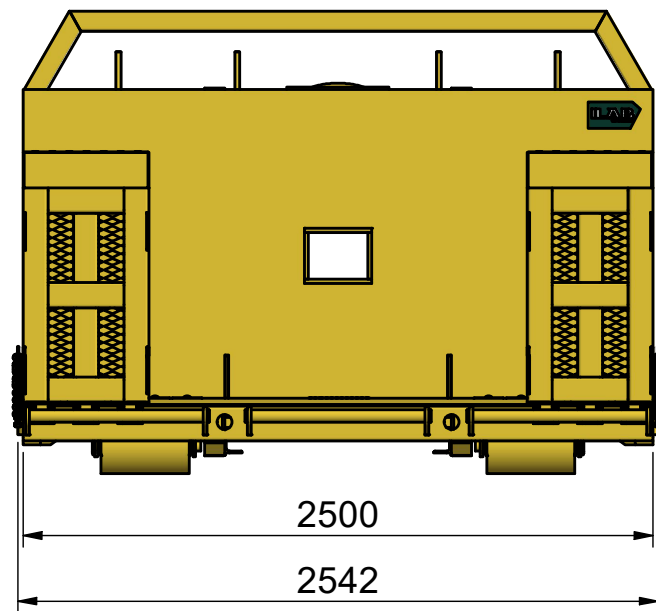

107256_AK
107256PB_ILW

DENNA RITNING ÄR ILAB CONTAINER AB EGENDOM OCH FÅR EJ UTAN VÅRT MEDGIVANDE KOPIERAS. EJ HELLER DELGES TREDJE PART ELLER ANVÄNDAS OBEHÖRIGT. ÖVERTRÄDELSE HÄRAV BEIVRAS MED STÖD AV GÄLLANDE LAG.

ILAB PART OF SULO GROUP
ILAB Container AB
www.ilabcontainer.se

107256
LVE-MF 25 65 R

DATA	
VOLYM (m ³)	-
VIKT (KG)	2710
BOTTEN (mm)	TRÄ / TP
SIDOR (mm)	-
GAVLAR (mm)	4