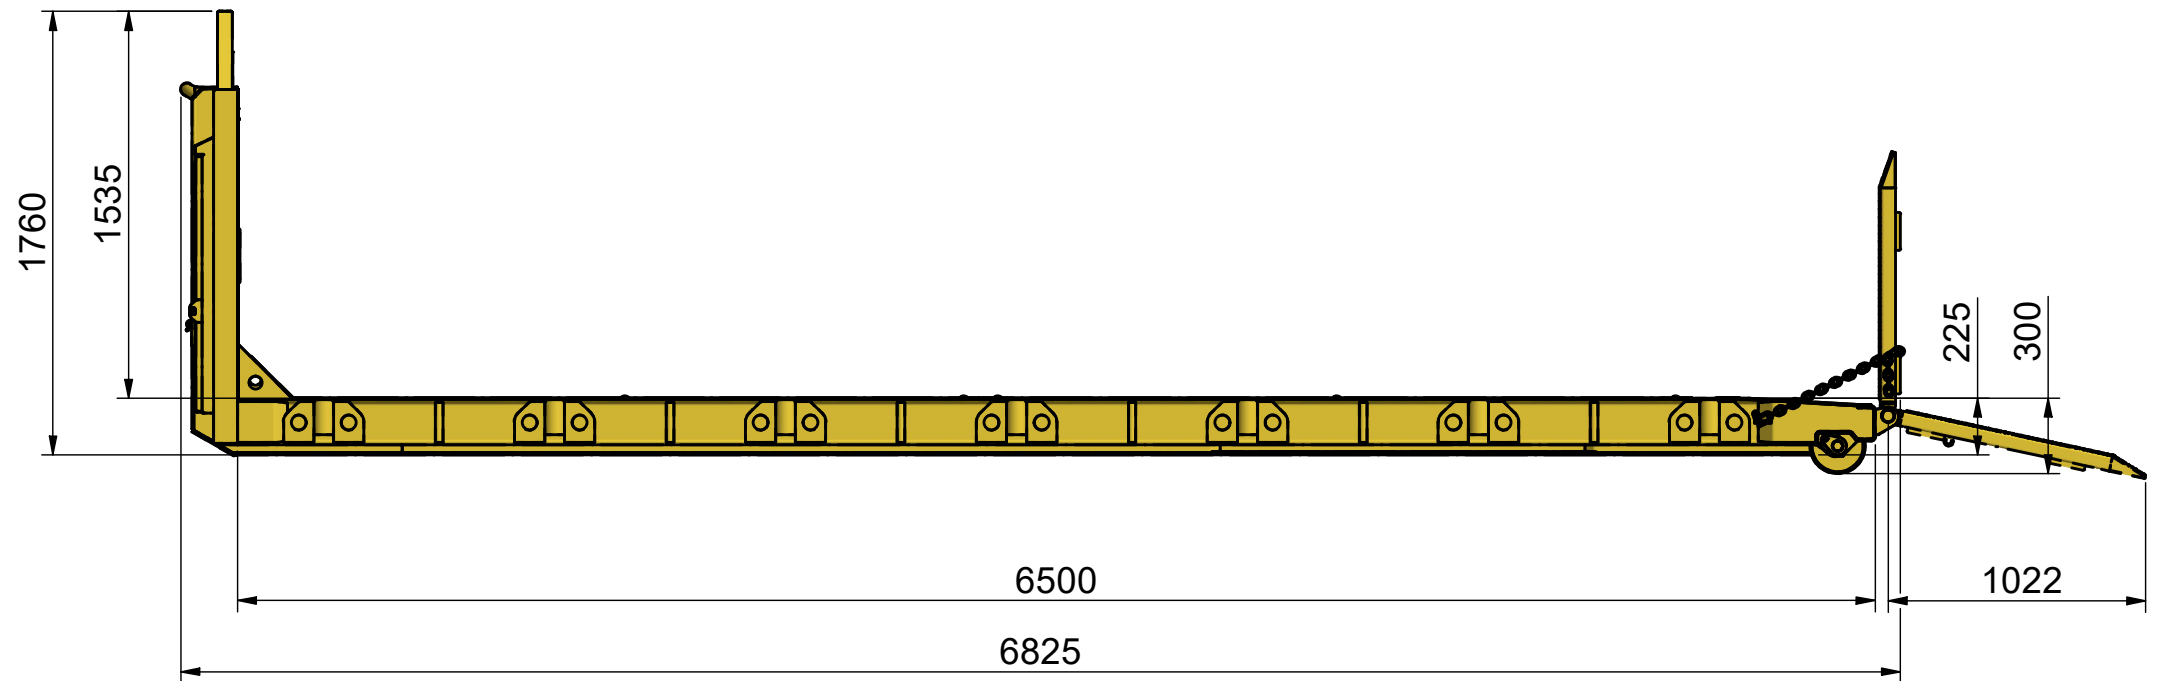

107256_AK
107256PB_ILW

DENNA RITNING ÄR ILAB CONTAINER AB EGENDOM OCH FÅR EJ UTAN VÅRT MEDGIVANDE KOPIERAS. EJ HELLER DELGES TREDJE PART ELLER ANVÄNDAS OBEHÖRIGT. ÖVERTRÄDELSE HÄRAV BEIVRAS MED STÖD AV GÄLLANDE LAG.

ILAB PART OF SULO GROUP
ILAB Container AB
www.ilabcontainer.se

107256
LVE-MF 25 65 R

DATA	
VOLYM (m ³)	-
VIKT (KG)	2710
BOTTEN (mm)	TRÄ / TP
SIDOR (mm)	-
GAVLAR (mm)	4