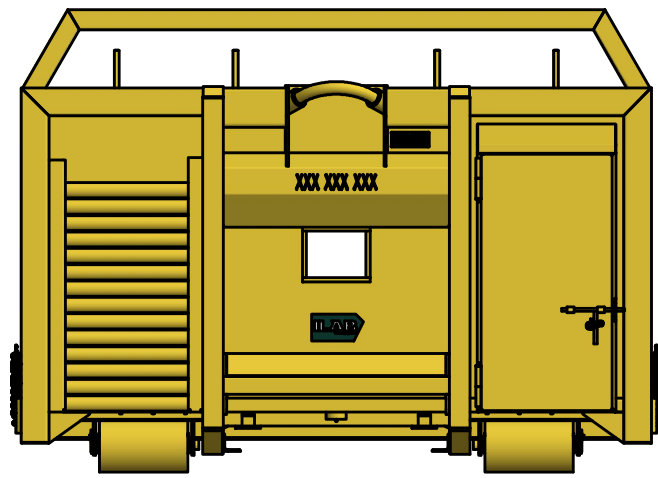

107256_AK
107256PB_ILW

DENNA RITNING ÄR ILAB CONTAINER AB EGENDOM OCH FÅR EJ UTAN VÅRT MEDGIVANDE KOPIERAS. EJ HELLER DELGES TREDJE PART ELLER ANVÄNDAS OBEHÖRIGT. ÖVERTRÄDELSE HÄRAV BEIVRAS MED STÖD AV GÄLLANDE LAG.

ILAB PART OF SULO GROUP
ILAB Container AB
www.ilabcontainer.se

107256
LVE-MF 25 65 R

DATA	
VOLYM (m ³)	-
VIKT (KG)	2710
BOTTEN (mm)	TRÄ / TP
SIDOR (mm)	-
GAVLAR (mm)	4