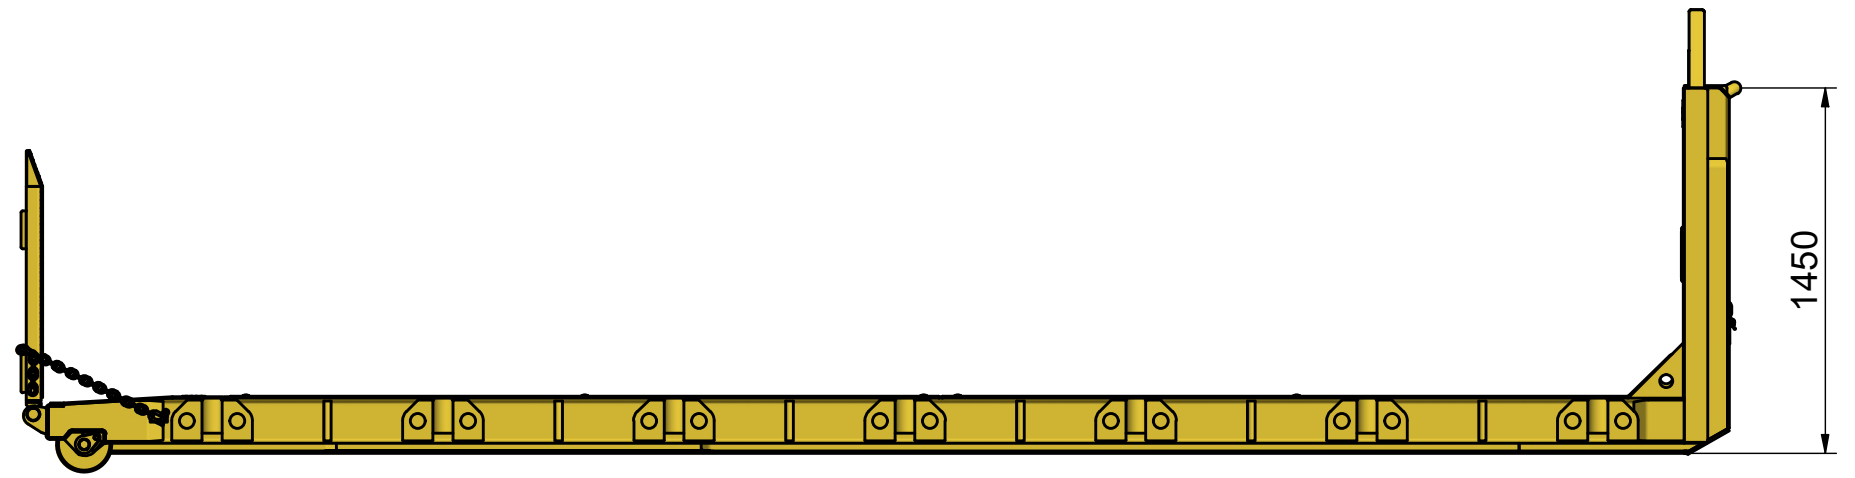

107256_AK
107256PB_ILW

DENNA RITNING ÄR ILAB CONTAINER AB EGENDOM OCH FÅR EJ UTAN VÅRT MEDGIVANDE KOPIERAS. EJ HELLER DELGES TREDJE PART ELLER ANVÄNDAS OBEHÖRIGT. ÖVERTRÄDELSE HÄRAV BEIVRAS MED STÖD AV GÄLLANDE LAG.

ILAB PART OF SULO GROUP
ILAB Container AB
www.ilabcontainer.se

107256
LVE-MF 25 65 R

DATA	
VOLYM (m ³)	-
VIKT (KG)	2710
BOTTEN (mm)	TRÄ / TP
SIDOR (mm)	-
GAVLAR (mm)	4