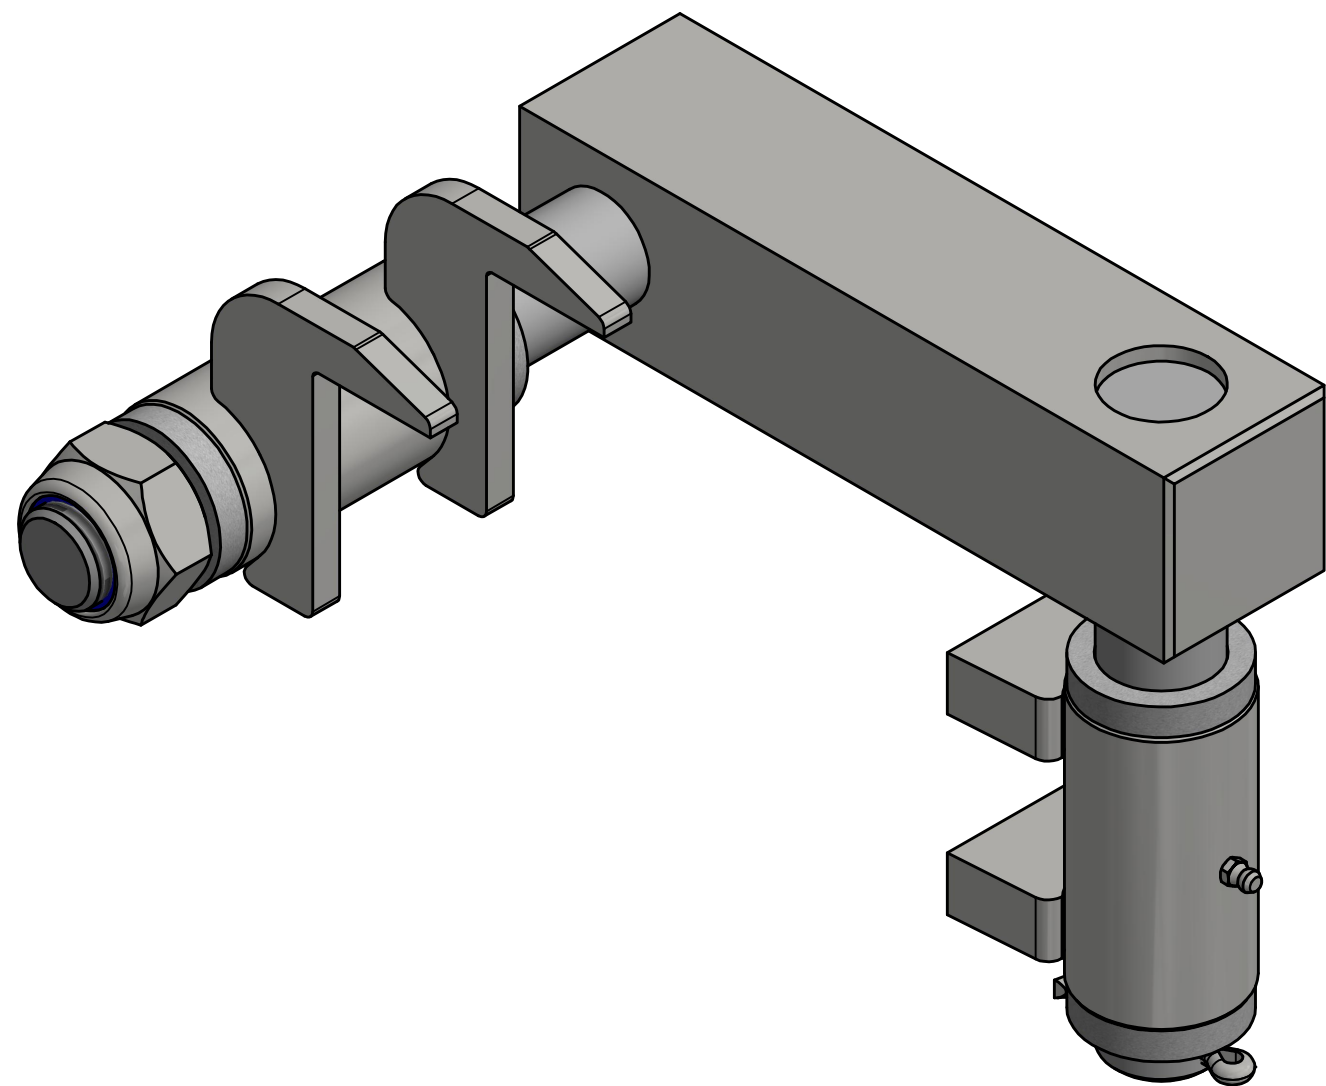

Denna ritning är ILAB Container AB egendom och får EJ utan vårt medgivande kopieras.
 EJ heller delges tredje part eller användas obehörigt. Överträdelse härtav beivras med stöd av gällande lag.

108745 mm
 108745P13.sdw

ILAB Container AB

www.ilabcontainer.se

108745

DÖRRLED KPL INKL FÄSTE

DATA	
VOLYM (m ³)	
VIKT (KG)	13
MAXLAST (KG)	
BOTTEN (mm)	
SIDOR (mm)	
GAVLAR (mm)	