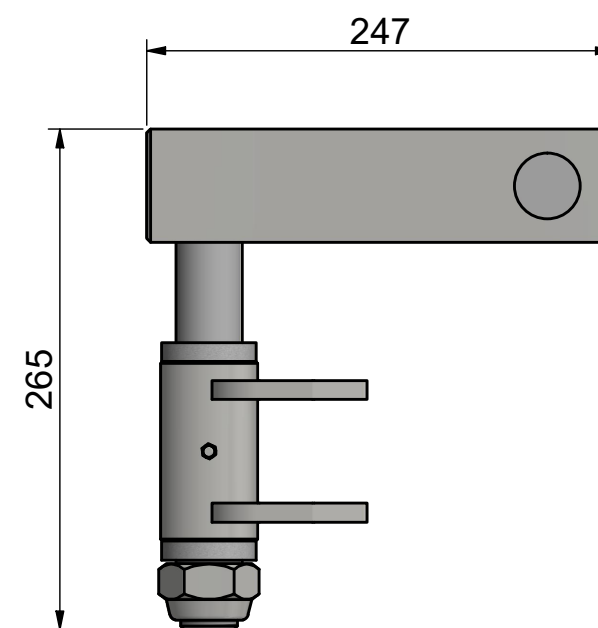

Denna ritning är ILAB Container AB egendom och får EJ utan vårt medgivande kopieras.
 EJ heller delges tredje part eller användas obehörigt. Överträdelse härtav beivras med stöd av gällande lag.

108745 mm
 108745P13.sdw

ILAB Container AB

www.ilabcontainer.se

108745

DÖRRLED KPL INKL FÄSTE

DATA	
VOLYM (m ³)	
VIKT (KG)	13
MAXLAST (KG)	
BOTTEN (mm)	
SIDOR (mm)	
GAVLAR (mm)	