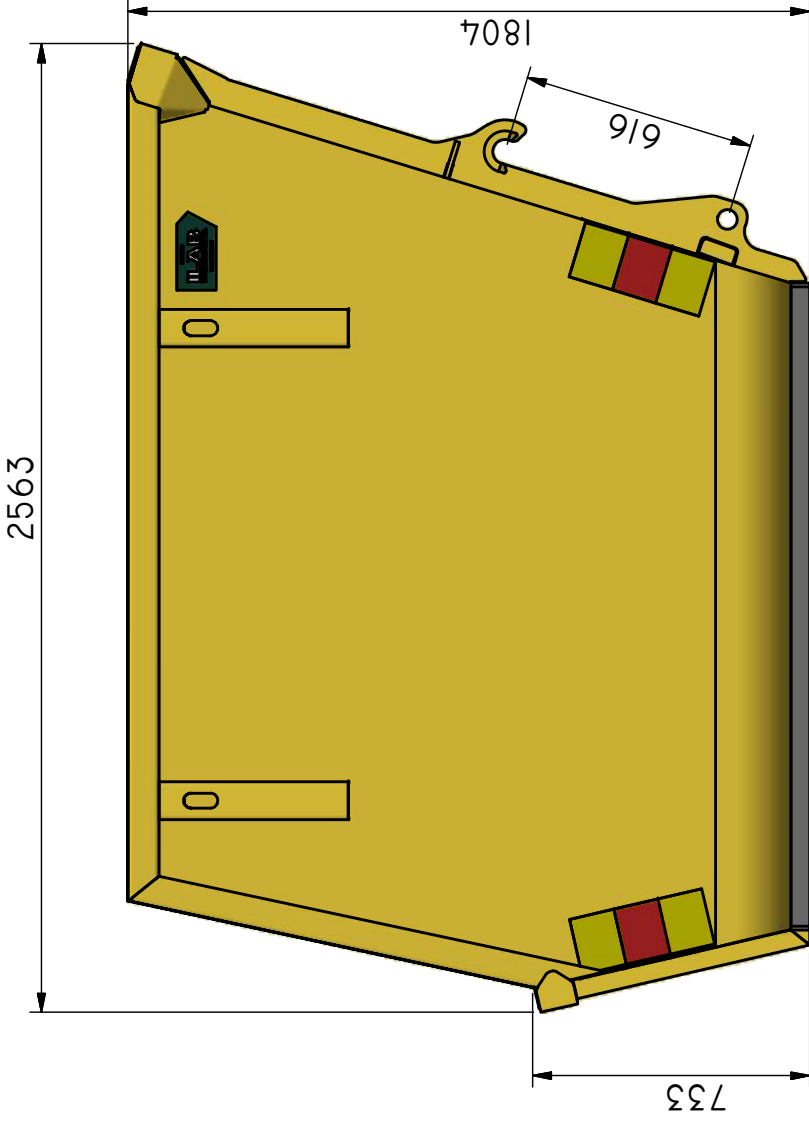

BM-B 10

Öppen container avsedd för lastmaskin.

ILAB art. Nr.	103612
ILAB benämning:	BM-B 10
Tömningsätt:	Lastmaskin med BM-fäste
Volym:	10 m ³
Övrigt:	Stora BM-fästet
Tillval:	Inga.

ILAB Container AB

www.ilabcontainer.se

103612

BM-B 10

DATA

VOLYM (M ³)	10
VIKT (KG)	990
BOTTEN (MM)	4
SIDOR (MM)	4
GÄVLAR (MM)	4