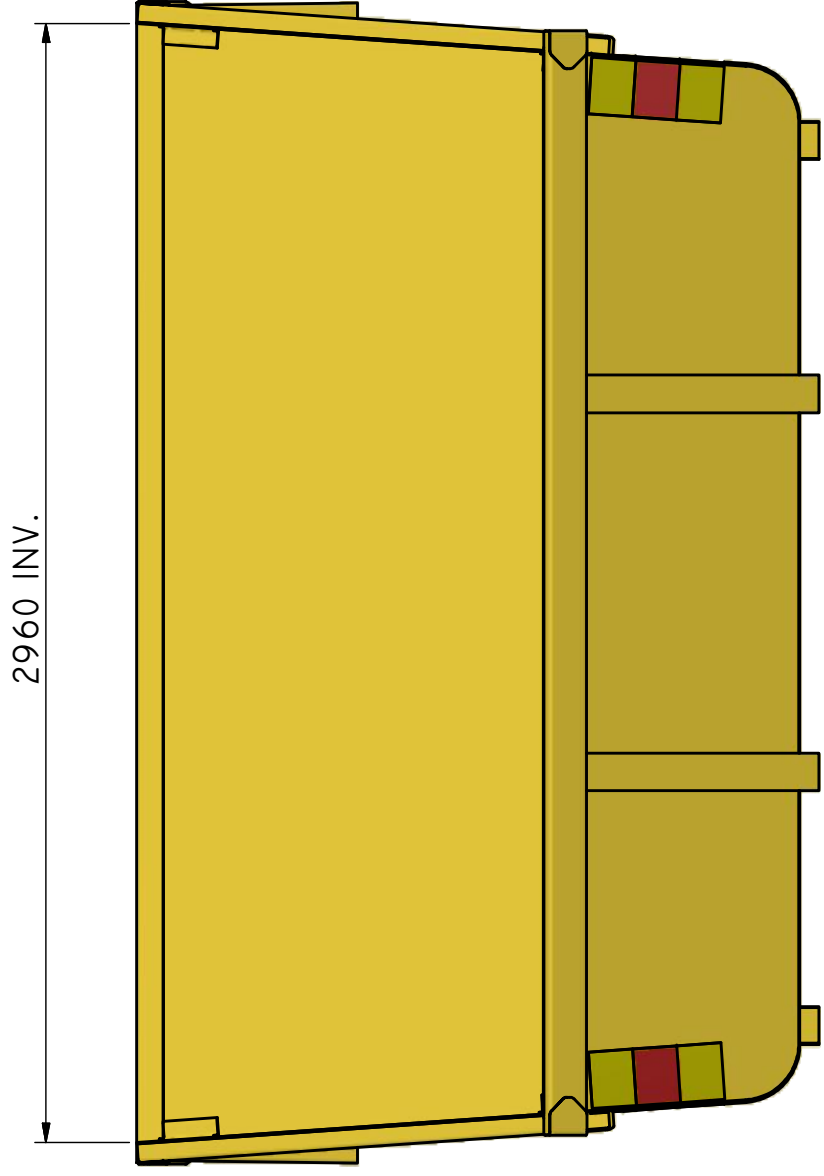

BM-B 10

Öppen container avsedd för lastmaskin.

ILAB art. Nr.	103612
ILAB benämning:	BM-B 10
Tömningsätt:	Lastmaskin med BM-fäste
Volym:	10 m ³
Övrigt:	Stora BM-fästet
Tillval:	Inga.

ILAB Container AB

www.ilabcontainer.se

103612

BM-B 10

DATA

VOLYM (M ³)	10
VIKT (KG)	990
BOTTEN (MM)	4
SIDOR (MM)	4
GÄVLAR (MM)	4