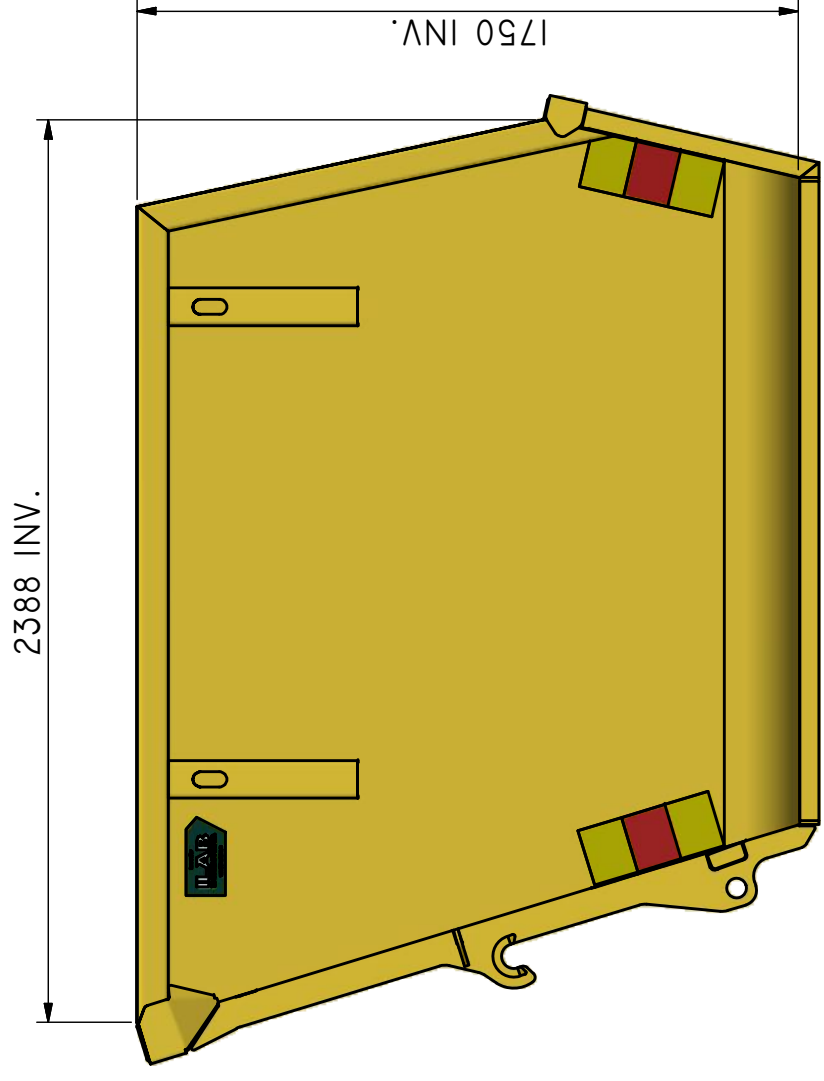

BM-B 10

Öppen container avsedd för lastmaskin.

ILAB art. Nr.	103612
ILAB benämning:	BM-B 10
Tömningsätt:	Lastmaskin med BM-fäste
Volym:	10 m ³
Övrigt:	Stora BM-fästet
Tillval:	Inga.

ILAB Container AB

www.ilabcontainer.se

103612

BM-B 10

DATA

VOLYM (M ³)	10
VIKT (KG)	990
BOTTEN (MM)	4
SIDOR (MM)	4
GÄVLAR (MM)	4