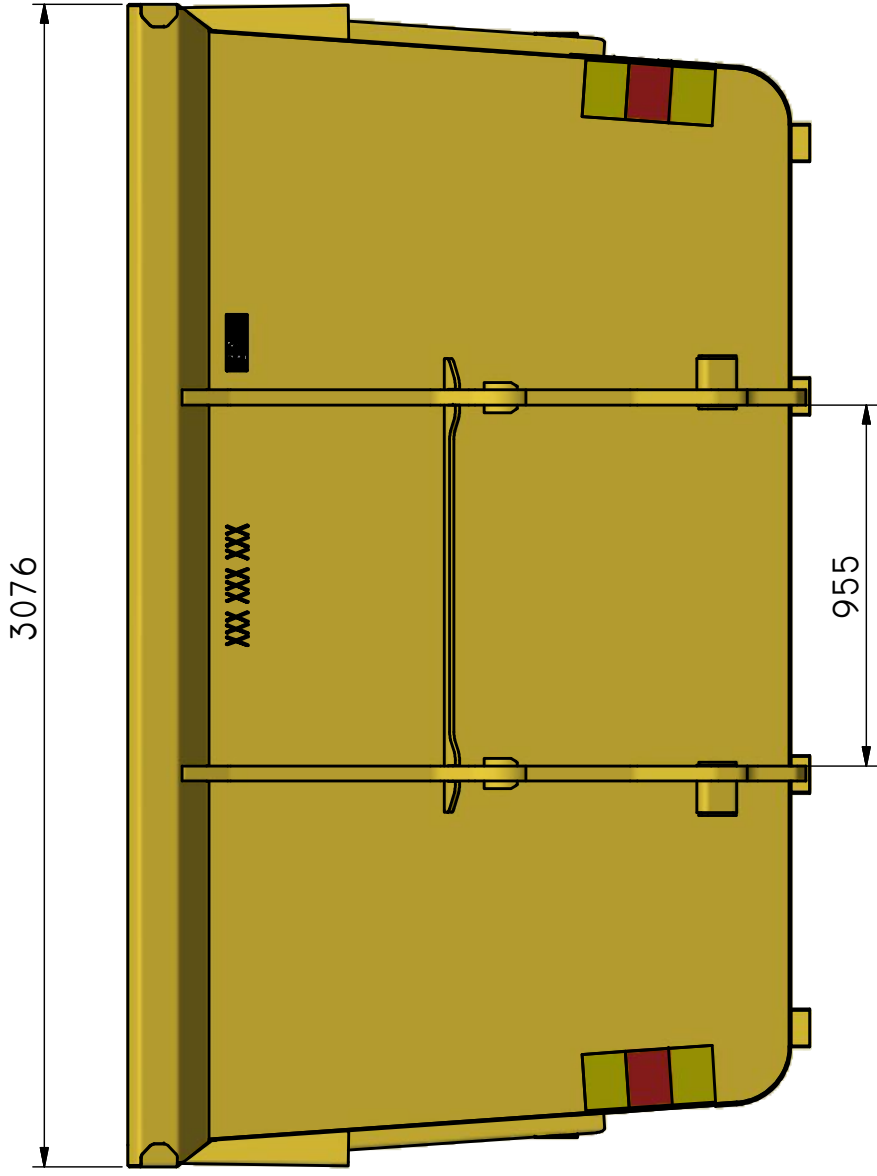

BM-B 10

Öppen container avsedd för lastmaskin.

ILAB art. Nr.	103612
ILAB benämning:	BM-B 10
Tömningsätt:	Lastmaskin med BM-fäste
Volym:	10 m ³
Övrigt:	Stora BM-fästet
Tillval:	Inga.

ILAB Container AB

www.ilabcontainer.se

103612

BM-B 10

DATA

VOLYM (M ³)	10
VIKT (KG)	990
BOTTEN (MM)	4
SIDOR (MM)	4
GÄVLAR (MM)	4