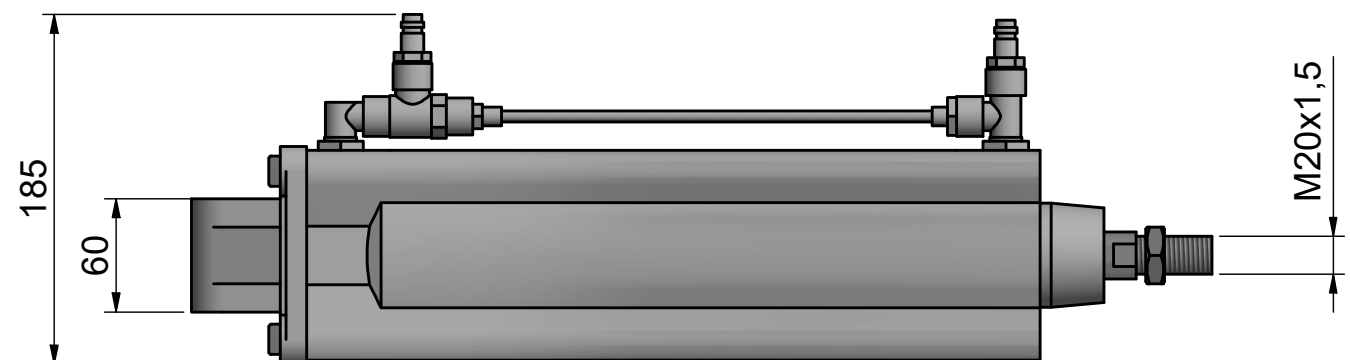

Denna ritning är ILAB Container AB egendom och får EJ utan vårt medgivande kopieras.
 EJ heller delges tredje part eller användas obehörigt. Överträdelse härav beivras med stöd av gällande lag.

105826 mm
 10582615 sw

ILAB Container AB
 PART OF SULO GROUP
www.ilabcontainer.se

105826
 LUFTCYLINDER Ø100<->250

DATA	
VOLYM (m ³)	
VIKT (KG)	
MAXLAST (KG)	
BOTTEN (mm)	
SIDOR (mm)	
GAVLAR (mm)	