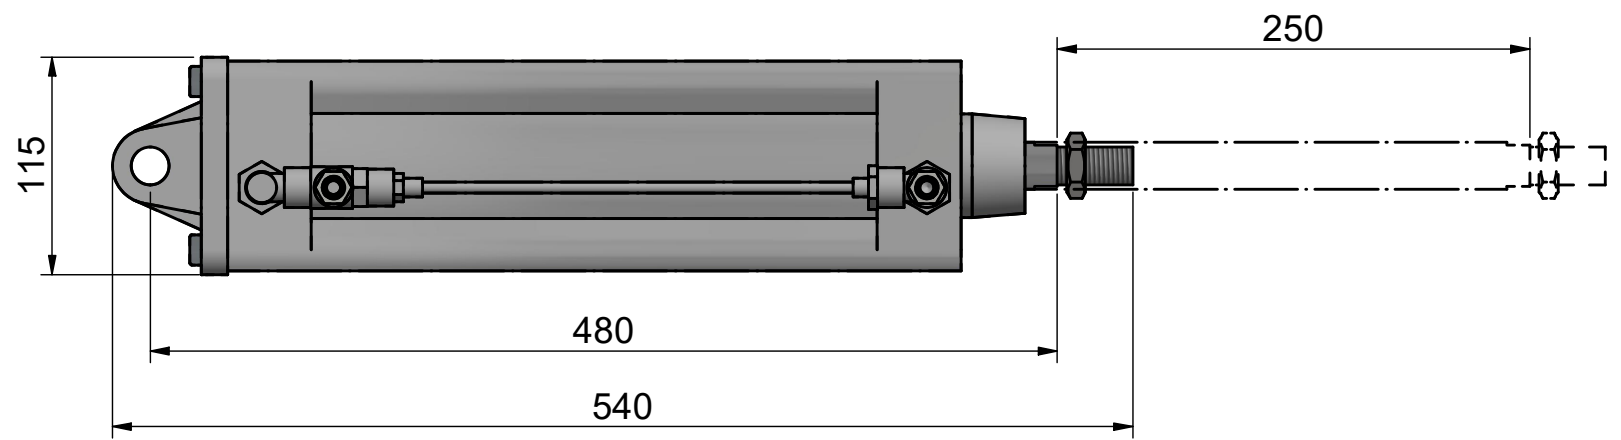

Denna ritning är ILAB Container AB egendom och får EJ utan vårt medgivande kopieras.
 EJ heller delges tredje part eller användas obehörigt. Överträdelse härav beivras med stöd av gällande lag.

105826 mm
 10582615 sw

ILAB Container AB
 PART OF SULO GROUP
www.ilabcontainer.se

105826
 LUFTCYLINDER Ø100<->250

DATA	
VOLYM (m ³)	
VIKT (KG)	
MAXLAST (KG)	
BOTTEN (mm)	
SIDOR (mm)	
GAVLAR (mm)	