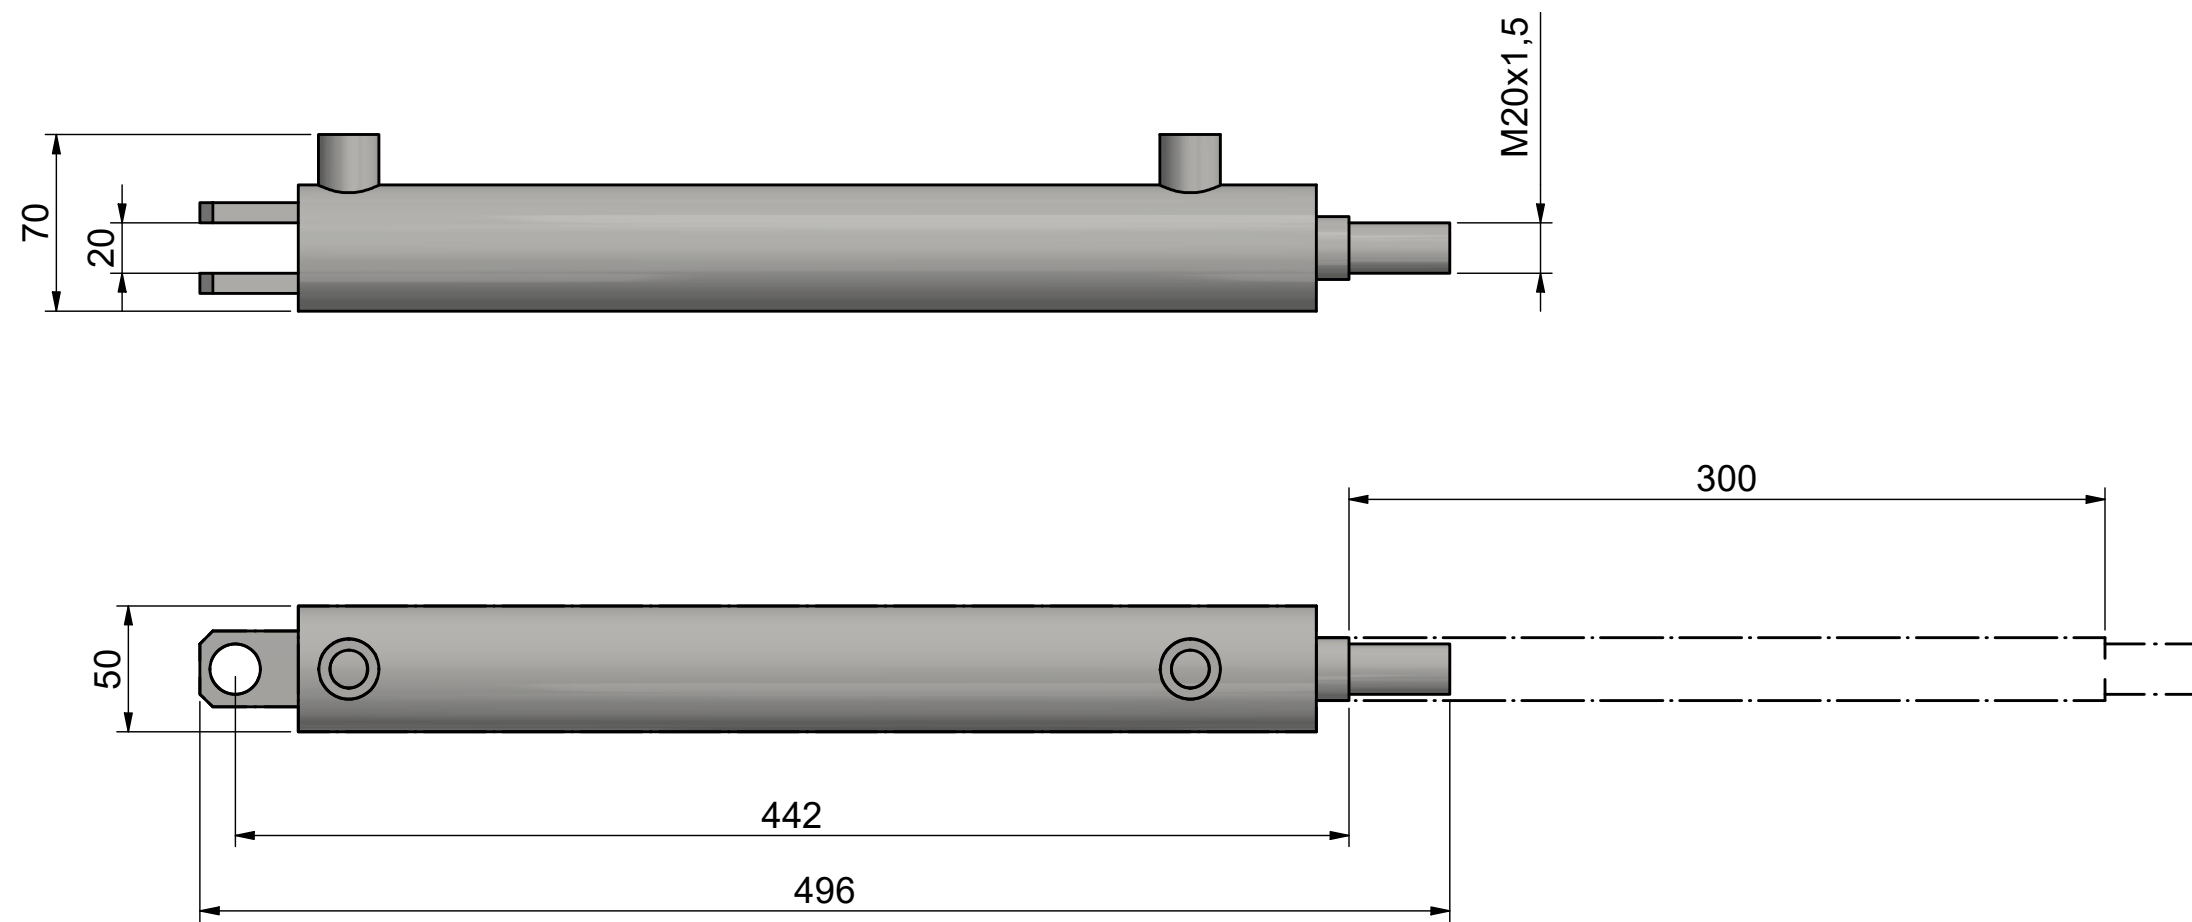

Denna ritning är ILAB Container AB egendom och får EJ utan vårt medgivande kopieras.
 EJ heller delges tredje part eller användas obehörigt. Överträdelse härav beivras med stöd av gällande lag.

106012_8mm
 100012P8_8mm

ILAB Container AB

www.ilabcontainer.se

106012
 HYDRAULCYLINDER 40/25-300

DATA	
VOLYM (m ³)	
VIKT (KG)	5
MAXLAST (KG)	
BOTTEN (mm)	
SIDOR (mm)	
GAVLAR (mm)	